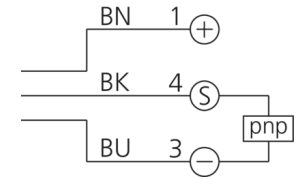

技术数据

发射光源

光色

波长

工作电压

空载电流 (最大)

开关输出端

工作环境温度

防护等级

+20°C, 24 V DC

LED

红色

660 nm

10 ... 30 V DC (Supply Class 2)

30 mA

pnp, 100 mA, NO

-25 ... +60 °C

IP 67

版本 24.11.12, 保留变更权

功能

Supply Class 2 Enclosure Type 1

IND. CONT. EQ.
29W7

安全提示

一般安全提示

警告！没有符合 2006/42/EU 和 EN 61496-1 /-2 标准的安全结构件！不得用于人身安全保护！不遵守规定会导致死亡或重伤危险！仅按规定使用！