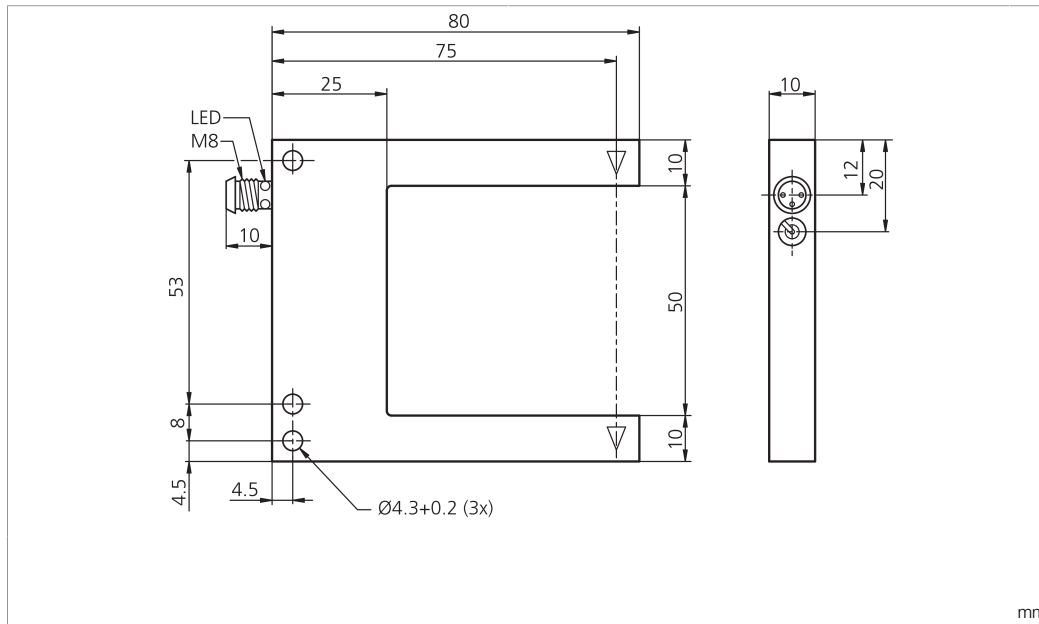

203099

BK : schwarz / black / noir  
BN : braun / brown / marron BU : blau / blue / bleu

Technische Daten	Technical data	Caractéristiques techniques	+20°C, 24 V DC
Sendelichtquelle	Transmitter light source	Source lumineuse émetteur	LED
Lichtfarbe	Light color	Couleur de lumière	Rot / Red / Rouge
Wellenlänge	Wavelength	Longueur d'onde	660 nm
Betriebsspannung	Service voltage	Tension de service	10 ... 30 V DC (Supply Class 2)
Leerlaufstrom (max.)	No-load current (max.)	Courant de marche à vide (max.)	30 mA
Schaltausgang	Switching output	Sortie de commutation	pnp, 100 mA, NO
Umgebungstemperatur Betrieb	Ambient temperature during operation	Température ambiante de fonctionnement	-25 ... +60 °C
Schutzart	Protection type	Indice de protection	IP 67