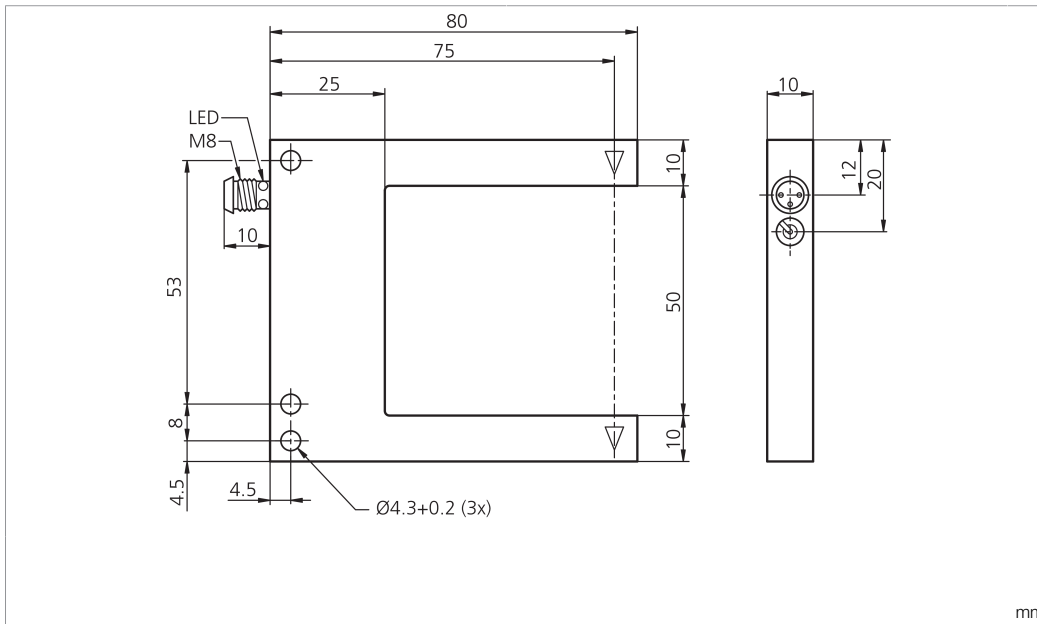

OGUFIX 051 P2K-TSSL

槽型光电开关

di-soric GmbH & Co. KG
Steinbeisstraße 6
DE-73660 Urbach
Germany
Tel: +49 (0) 7181/9879-0
info@di-soric.com · www.di-soric.com

203099

BK : 黑色
BN : 棕色
BU : 蓝色

技术数据

发射光源

光色

波长

工作电压

空载电流 (最大)

开关输出端

工作环境温度

防护等级

+20°C, 24 V DC

LED

红色

660 nm

10 ... 30 V DC (Supply Class 2)

30 mA

pnp, 100 mA, NO

-25 ... +60 °C

IP 67

版本 24.11.12, 保留变更权

功能

Supply Class 2 Enclosure Type 1

IND. CONT. EQ.
29W7

安全提示

一般安全提示

警告！没有符合 2006/42/EU 和 EN 61496-1 /-2 标准的安全结构件！不得用于人身安全保护！不遵守规定会导致死亡或重伤危险！仅按规定使用！