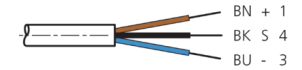

1) Montage-Freiraum ab Oberkante Steckverbinder / Mounting free space from upper edge of plug connector / Espace de montage à partir du bord supérieur du connecteur
 2) LED (2x) nur bei TKHM-W- ... / LP / LED (2x) only with TKHM-W- ... / LP / LED (2x) uniquement pour TKHM-W- ... / LP mm

BK : schwarz / black / noir
 BN : braun / brown / marron BU : blau / blue / bleu

Stand 22.10.24, Änderungen vorbehalten
 As of 10/22/24, subject to change
 État 22.10.24, sous réserve de modifications

Technische Daten	Technical data	Caractéristiques techniques	
Bauform	Design	Conception	gewinkelt / offenes Kabelende / Angled / open cable end / Extrémité de câble angulaire/ouverte
Kabellänge	Cable length	Longueur de câble	10000 mm
Betriebsspannung	Service voltage	Tension de service	< 60 V AC/DC
Besonderheiten	Characteristics	Particularités	Metallmutter / Metal nut / Écrou métallique
Material Kabel	Material of cable	Matériau du câble	PVC
Umgebungstemperatur Betrieb	Ambient temperature during operation	Température ambiante de fonctionnement	-5 ... +80 °C
Schutzart	Protection type	Indice de protection	IP 67
Anschluss	Connection	Raccordement	Buchse, M8, 3-polig / Socket, M8, 3-pin / Connecteur femelle, M8, 3 pôles