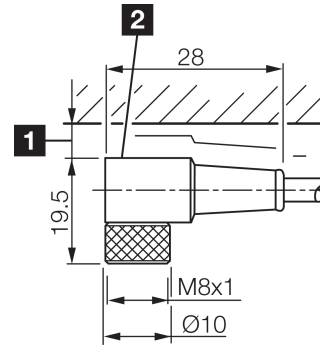

1) Montage-Freiraum ab Oberkante Steckverbinder / Mounting free space from upper edge of plug connector / Espace de montage à partir du bord supérieur du connecteur
 2) LED (2x) nur bei TKHM-W- ... / LP / LED (2x) only with TKHM-W- ... / LP / LED (2x) uniquement pour TKHM-W- ... / LP mm

BK : schwarz / black / noir
 BN : braun / brown / marron BU : blau / blue / bleu

Stand 22.10.24, Änderungen vorbehalten
 As of 10/22/24, subject to change
 État 22.10.24, sous réserve de modifications

Technische Daten	Technical data	Caractéristiques techniques	
Bauform	Design	Conception	gewinkelt / offenes Kabelende / Angled / open cable end / Extrémité de câble angulaire/ouverte
Kabellänge	Cable length	Longueur de câble	10000 mm
Betriebsspannung	Service voltage	Tension de service	< 60 V AC/DC
Besonderheiten	Characteristics	Particularités	Metallmutter / Metal nut / Écrou métallique
Material Kabel	Material of cable	Matériau du câble	PVC
Umgebungstemperatur Betrieb	Ambient temperature during operation	Température ambiante de fonctionnement	-5 ... +80 °C
Schutzart	Protection type	Indice de protection	IP 67
Anschluss	Connection	Raccordement	Buchse, M8, 3-polig / Socket, M8, 3-pin / Connecteur femelle, M8, 3 pôles

mm

BK : 黑色
 BN : 棕色

BU : 蓝色

技术数据

型式	弯型 / 裸露的电缆端部
电缆长度	10000 mm
工作电压	< 60 V AC/DC
特点	金属螺母
电缆材质	PVC
工作环境温度	-5 ... +80 °C
防护等级	IP 67
连接	插口, M8, 3 针

安全提示

一般安全提示

警告！没有符合 2006/42/EU 和 EN 61496-1 /-2 标准的安全结构件！不得用于人身安全保护！不遵守规定会导致死亡或重伤危险！仅按规定使用！