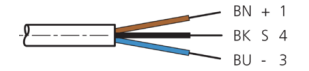

mm

BK : 黑色
 BN : 棕色

BU : 蓝色

技术数据

型式	弯型 / 裸露的电缆端部
电缆长度	10000 mm
工作电压	< 60 V AC/DC
特点	金属螺母
电缆材质	PVC
工作环境温度	-5 ... +80 °C
防护等级	IP 67
连接	插口, M8, 3 针

安全提示

一般安全提示

警告！没有符合 2006/42/EU 和 EN 61496-1 /-2 标准的安全结构件！不得用于人身安全保护！不遵守规定会导致死亡或重伤危险！仅按规定使用！