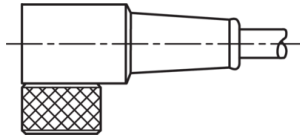

TKPM-W-10

Anschlusskabel
Connection cable
Câble de raccordement

di-soric GmbH & Co. KG
Steinbeisstraße 6
DE-73660 Urbach
Germany
Tel: +49 (0) 7181/9879-0
info@di-soric.com · www.di-soric.com

203498