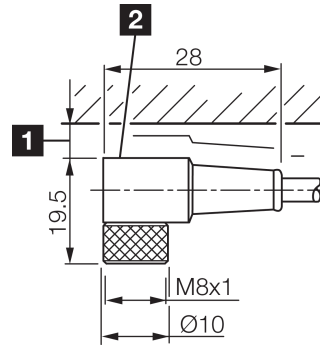

BK : schwarz / black / noir
 BN : braun / brown / marron BU : blau / blue / bleu

Stand 22.10.24, Änderungen vorbehalten
 As of 10/22/24, subject to change
 État 22.10.24, sous réserve de modifications

Technische Daten	Technical data	Caractéristiques techniques	
Bauform	Design	Conception	gewinkelt / offenes Kabelende / Angled / open cable end / Extrémité de câble angulaire/ouverte
Kabellänge	Cable length	Longueur de câble	10000 mm
Betriebsspannung	Service voltage	Tension de service	< 60 V AC/DC
Besonderheiten	Characteristics	Particularités	Metallmutter / Metal nut / Écrou métallique
Material Kabel	Material of cable	Matériau du câble	PVC
Umgebungstemperatur Betrieb	Ambient temperature during operation	Température ambiante de fonctionnement	-5 ... +80 °C
Schutzart	Protection type	Indice de protection	IP 67
Anschluss	Connection	Raccordement	Buchse, M8, 3-polig / Socket, M8, 3-pin / Connecteur femelle, M8, 3 pôles

TKPM-W-10

连接电缆

di-soric GmbH & Co. KG
 Steinbeisstraße 6
 DE-73660 Urbach
 Germany
 Tel: +49 (0) 7181/9879-0
 info@di-soric.com · www.di-soric.com

203498

版本 24.10.22, 保留变更权

1) 从插接件上边缘算起的装配空隙

2) LED (2x) 仅限 TKHM-W- ... / LP

mm

BK : 黑色
 BN : 棕色

BU : 蓝色

技术数据

型式	弯型 / 裸露的电缆端部
电缆长度	10000 mm
工作电压	< 60 V AC/DC
特点	金属螺母
电缆材质	PVC
工作环境温度	-5 ... +80 °C
防护等级	IP 67
连接	插口, M8, 3 针

安全提示

一般安全提示

警告！没有符合 2006/42/EU 和 EN 61496-1 /-2 标准的安全结构件！不得用于人身安全保护！不遵守规定会导致死亡或重伤危险！仅按规定使用！