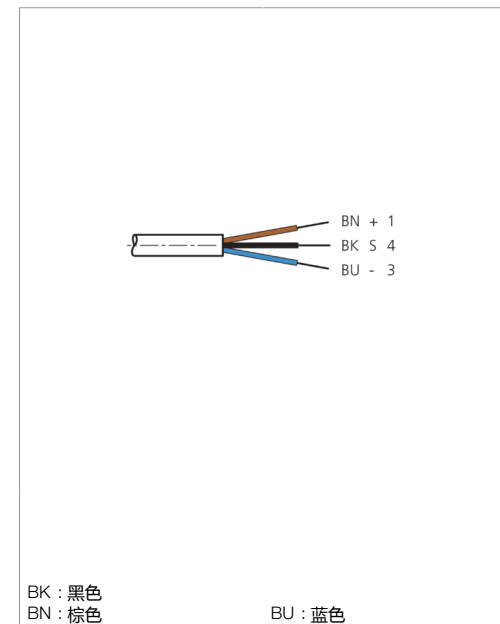

TKPM-Z-2.5

Anschlusskabel
 Connection cable
 Câble de raccordement

di-soric GmbH & Co. KG
 Steinbeisstraße 6
 DE-73660 Urbach
 Germany
 Tel: +49 (0) 7181/9879-0
 info@di-soric.com · www.di-soric.com

Technische Daten	Technical data	Caractéristiques techniques	
Bauform	Design	Conception	gerade / offenes Kabelende / Straight / open cable end / Extrémité de câble droite/ouverte
Kabellänge	Cable length	Longueur de câble	2500 mm
Betriebsspannung	Service voltage	Tension de service	< 60 V AC/DC
Besonderheiten	Characteristics	Particularités	Metallmutter / Metal nut / Écrou métallique
Material Kabel	Material of cable	Matériau du câble	PVC
Umgebungstemperatur Betrieb	Ambient temperature during operation	Température ambiante de fonctionnement	-5 ... +80 °C
Schutzart	Protection type	Indice de protection	IP 67
Anschluss	Connection	Raccordement	Buchse, M8, 3-polig / Socket, M8, 3-pin / Connecteur femelle, M8, 3 pôles

TKPM-Z-2.5

连接电缆

di-soric GmbH & Co. KG
 Steinbeisstraße 6
 DE-73660 Urbach
 Germany
 Tel: +49 (0) 7181/9879-0
 info@di-soric.com · www.di-soric.com

203505

版本 24.10.22, 保留变更权

BK : 黑色
 BN : 棕色

BU : 蓝色

技术数据	
型式	直型 / 裸露的电缆端部
电缆长度	2500 mm
工作电压	< 60 V AC/DC
特点	金属螺母
电缆材质	PVC
工作环境温度	-5 ... +80 °C
防护等级	IP 67
连接	插口, M8, 3 针