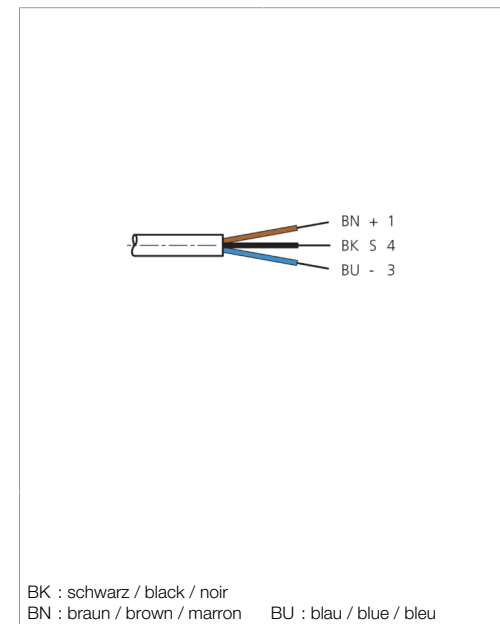

TKPM-Z-2.5

Anschlusskabel
 Connection cable
 Câble de raccordement

di-soric GmbH & Co. KG
 Steinbeisstraße 6
 DE-73660 Urbach
 Germany
 Tel: +49 (0) 7181/9879-0
 info@di-soric.com · www.di-soric.com

Technische Daten	Technical data	Caractéristiques techniques	
Bauform	Design	Conception	gerade / offenes Kabelende / Straight / open cable end / Extrémité de câble droite/ouverte
Kabellänge	Cable length	Longueur de câble	2500 mm
Betriebsspannung	Service voltage	Tension de service	< 60 V AC/DC
Besonderheiten	Characteristics	Particularités	Metallmutter / Metal nut / Écrou métallique
Material Kabel	Material of cable	Matériau du câble	PVC
Umgebungstemperatur Betrieb	Ambient temperature during operation	Température ambiante de fonctionnement	-5 ... +80 °C
Schutzart	Protection type	Indice de protection	IP 67
Anschluss	Connection	Raccordement	Buchse, M8, 3-polig / Socket, M8, 3-pin / Connecteur femelle, M8, 3 pôles

TKPM-Z-2.5

连接电缆

di-soric GmbH & Co. KG
 Steinbeisstraße 6
 DE-73660 Urbach
 Germany
 Tel: +49 (0) 7181/9879-0
 info@di-soric.com · www.di-soric.com

203505

版本 24.10.22, 保留变更权

BK : 黑色
 BN : 棕色

BU : 蓝色

技术数据	
型式	直型 / 裸露的电缆端部
电缆长度	2500 mm
工作电压	< 60 V AC/DC
特点	金属螺母
电缆材质	PVC
工作环境温度	-5 ... +80 °C
防护等级	IP 67
连接	插口, M8, 3 针