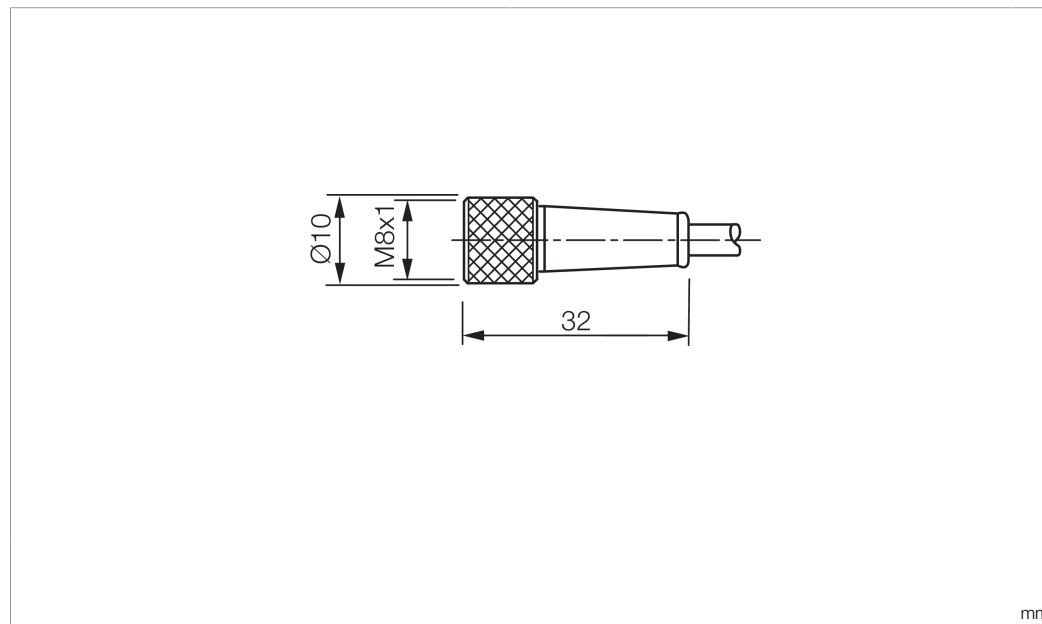

TKPM-Z-2.5

Anschlusskabel
 Connection cable
 Câble de raccordement

di-soric GmbH & Co. KG
 Steinbeisstraße 6
 DE-73660 Urbach
 Germany
 Tel: +49 (0) 7181/9879-0
 info@di-soric.com · www.di-soric.com

Technische Daten	Technical data	Caractéristiques techniques	
Bauform	Design	Conception	gerade / offenes Kabelende / Straight / open cable end / Extrémité de câble droite/ouverte
Kabellänge	Cable length	Longueur de câble	2500 mm
Betriebsspannung	Service voltage	Tension de service	< 60 V AC/DC
Besonderheiten	Characteristics	Particularités	Metallmutter / Metal nut / Écrou métallique
Material Kabel	Material of cable	Matériau du câble	PVC
Umgebungstemperatur Betrieb	Ambient temperature during operation	Température ambiante de fonctionnement	-5 ... +80 °C
Schutzart	Protection type	Indice de protection	IP 67
Anschluss	Connection	Raccordement	Buchse, M8, 3-polig / Socket, M8, 3-pin / Connecteur femelle, M8, 3 pôles

TKPM-Z-2.5

连接电缆

di-soric GmbH & Co. KG
 Steinbeisstraße 6
 DE-73660 Urbach
 Germany
 Tel: +49 (0) 7181/9879-0
 info@di-soric.com · www.di-soric.com

203505

版本 24.10.22, 保留变更权

BK : 黑色
 BN : 棕色

BU : 蓝色

技术数据	
型式	直型 / 裸露的电缆端部
电缆长度	2500 mm
工作电压	< 60 V AC/DC
特点	金属螺母
电缆材质	PVC
工作环境温度	-5 ... +80 °C
防护等级	IP 67
连接	插口, M8, 3 针