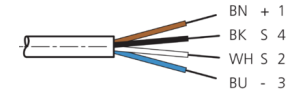

BK : schwarz / black / noir BU : blau / blue / bleu
 BN : braun / brown / marron WH : weiß / white / blanc

Stand 17.05.24, Änderungen vorbehalten
 As of 05/17/24, subject to change
 État 17.05.24, sous réserve de modifications

mm

BK : 黑色
 BN : 棕色

BU : 蓝色
 WH : 白色

技术数据

型式	弯型 / 裸露的电缆端部
电缆长度	10000 mm
工作电压	< 60 V AC/DC
特点	金属螺母
电缆材质	PVC
工作环境温度	-5 ... +80 °C
防护等级	IP 67
连接	插口, M8, 4 针

安全提示

一般安全提示

警告！没有符合 2006/42/EU 和 EN 61496-1 /-2 标准的安全结构件！不得用于人身安全保护！不遵守规定会导致死亡或重伤危险！仅按规定使用！