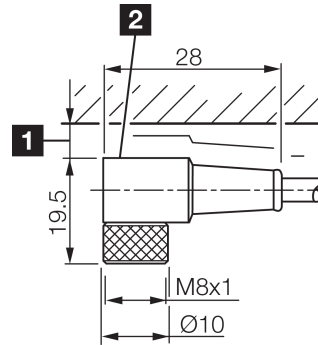

Technische Daten	Technical data	Caractéristiques techniques	
Bauform	Design	Conception	gewinkelt / offenes Kabelende / Angled / open cable end / Extrémité de câble angulaire/ouverte
Kabellänge	Cable length	Longueur de câble	10000 mm
Betriebsspannung	Service voltage	Tension de service	< 60 V AC/DC
Besonderheiten	Characteristics	Particularités	Metallmutter / Metal nut / Écrou métallique
Material Kabel	Material of cable	Matériau du câble	PVC
Umgebungstemperatur Betrieb	Ambient temperature during operation	Température ambiante de fonctionnement	-5 ... +80 °C
Schutzart	Protection type	Indice de protection	IP 67
Anschluss	Connection	Raccordement	Buchse, M8, 4-polig / Socket, M8, 4-pin / Connecteur femelle, M8, 4 pôles

TKPM-W-10/4

连接电缆

di-soric GmbH & Co. KG
 Steinbeisstraße 6
 DE-73660 Urbach
 Germany
 Tel: +49 (0) 7181/9879-0
 info@di-soric.com · www.di-soric.com

203525

版本 24.05.17, 保留变更权

1) 从插接件上边缘算起的装配空隙

2) LED (2x) 仅限 TKHM-W- ... / LP

mm

BK : 黑色
 BN : 棕色

BU : 蓝色
 WH : 白色

技术数据

型式	弯型 / 裸露的电缆端部
电缆长度	10000 mm
工作电压	< 60 V AC/DC
特点	金属螺母
电缆材质	PVC
工作环境温度	-5 ... +80 °C
防护等级	IP 67
连接	插口, M8, 4 针

安全提示

一般安全提示

警告！没有符合 2006/42/EU 和 EN 61496-1 /-2 标准的安全结构件！不得用于人身安全保护！不遵守规定会导致死亡或重伤危险！仅按规定使用！