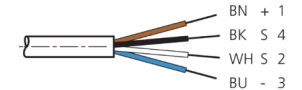

TKPM-W-10/4

Anschlusskabel
 Connection cable
 Câble de raccordement

di-soric GmbH & Co. KG
 Steinbeisstraße 6
 DE-73660 Urbach
 Germany
 Tel: +49 (0) 7181/9879-0
 info@di-soric.com · www.di-soric.com

1) Montage-Freiraum ab Oberkante Steckverbinder / Mounting free space from upper edge of plug connector / Espace de montage à partir du bord supérieur du connecteur
 2) LED (2x) nur bei TKHM-W- ... / LP / LED (2x) only with TKHM-W- ... / LP / LED (2x) uniquement pour TKHM-W- ... / LP mm

BK : schwarz / black / noir BU : blau / blue / bleu
 BN : braun / brown / marron WH : weiß / white / blanc

Stand 17.05.24, Änderungen vorbehalten
 As of 05/17/24, subject to change
 État 17.05.24, sous réserve de modifications

Technische Daten	Technical data	Caractéristiques techniques	
Bauform	Design	Conception	gewinkelt / offenes Kabelende / Angled / open cable end / Extrémité de câble angulaire/ouverte
Kabellänge	Cable length	Longueur de câble	10000 mm
Betriebsspannung	Service voltage	Tension de service	< 60 V AC/DC
Besonderheiten	Characteristics	Particularités	Metallmutter / Metal nut / Écrou métallique
Material Kabel	Material of cable	Matériau du câble	PVC
Umgebungstemperatur Betrieb	Ambient temperature during operation	Température ambiante de fonctionnement	-5 ... +80 °C
Schutzart	Protection type	Indice de protection	IP 67
Anschluss	Connection	Raccordement	Buchse, M8, 4-polig / Socket, M8, 4-pin / Connecteur femelle, M8, 4 pôles