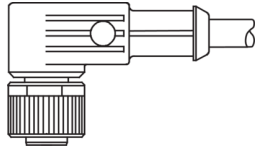

203536

Stand 16.07.24, Änderungen vorbehalten  
 As of 07/16/24, subject to change  
 État 16.07.24, sous réserve de modifications

Technische Daten	Technical data	Caractéristiques techniques	+20°C, 24 V DC
Bauform	Design	Conception	gewinkelt / offenes Kabelende / Angled / open cable end / Extrémité de câble angulaire/ouverte
Kabellänge	Cable length	Longueur de câble	5000 mm
Betriebsspannung	Service voltage	Tension de service	< 31 V DC
Besonderheiten	Characteristics	Particularités	Metallmutter / Metal nut / Écrou métallique
Material	Material	Matériau	Stecker, PVC / Connector, PVC / Connecteur, PVC
Material Kabel	Material of cable	Matériau du câble	PVC
Umgebungstemperatur Betrieb	Ambient temperature during operation	Température ambiante de fonctionnement	-5 ... +80 °C
Schutzart	Protection type	Indice de protection	IP 67
Anschluss	Connection	Raccordement	Buchse, M12, 4-polig / Socket, M12, 4-pin / Connecteur femelle, M12, 4 pôles

# VKPM-W-5/4/LP

连接电缆

di-soric GmbH & Co. KG  
 Steinbeisstraße 6  
 DE-73660 Urbach  
 Germany  
 Tel: +49 (0) 7181/9879-0  
 info@di-soric.com · www.di-soric.com

版本 24.07.16, 保留变更权

<b>技术数据</b>	<b>+20°C, 24 V DC</b>
型式	弯型 / 裸露的电缆端部
电缆长度	5000 mm
工作电压	< 31 V DC
特点	金属螺母
材料	插头, PVC
电缆材质	PVC
工作环境温度	-5 ... +80 °C
防护等级	IP 67
连接	插口, M12, 4 针