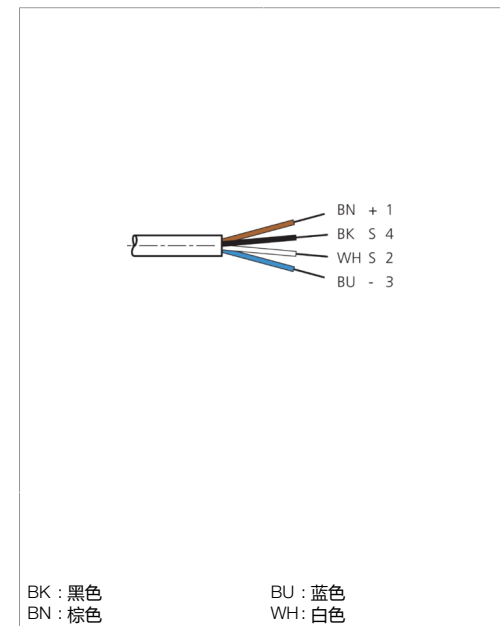

203536

Stand 16.07.24, Änderungen vorbehalten  
 As of 07/16/24, subject to change  
 État 16.07.24, sous réserve de modifications

Technische Daten	Technical data	Caractéristiques techniques	+20°C, 24 V DC
Bauform	Design	Conception	gewinkelt / offenes Kabelende / Angled / open cable end / Extrémité de câble angulaire/ouverte
Kabellänge	Cable length	Longueur de câble	5000 mm
Betriebsspannung	Service voltage	Tension de service	< 31 V DC
Besonderheiten	Characteristics	Particularités	Metallmutter / Metal nut / Écrou métallique
Material	Material	Matériau	Stecker, PVC / Connector, PVC / Connecteur, PVC
Material Kabel	Material of cable	Matériau du câble	PVC
Umgebungstemperatur Betrieb	Ambient temperature during operation	Température ambiante de fonctionnement	-5 ... +80 °C
Schutzart	Protection type	Indice de protection	IP 67
Anschluss	Connection	Raccordement	Buchse, M12, 4-polig / Socket, M12, 4-pin / Connecteur femelle, M12, 4 pôles

# VKPM-W-5/4/LP

连接电缆

di-soric GmbH & Co. KG  
 Steinbeisstraße 6  
 DE-73660 Urbach  
 Germany  
 Tel: +49 (0) 7181/9879-0  
 info@di-soric.com · www.di-soric.com

版本 24.07.16, 保留变更权

<b>技术数据</b>	<b>+20°C, 24 V DC</b>
型式	弯型 / 裸露的电缆端部
电缆长度	5000 mm
工作电压	< 31 V DC
特点	金属螺母
材料	插头, PVC
电缆材质	PVC
工作环境温度	-5 ... +80 °C
防护等级	IP 67
连接	插口, M12, 4 针