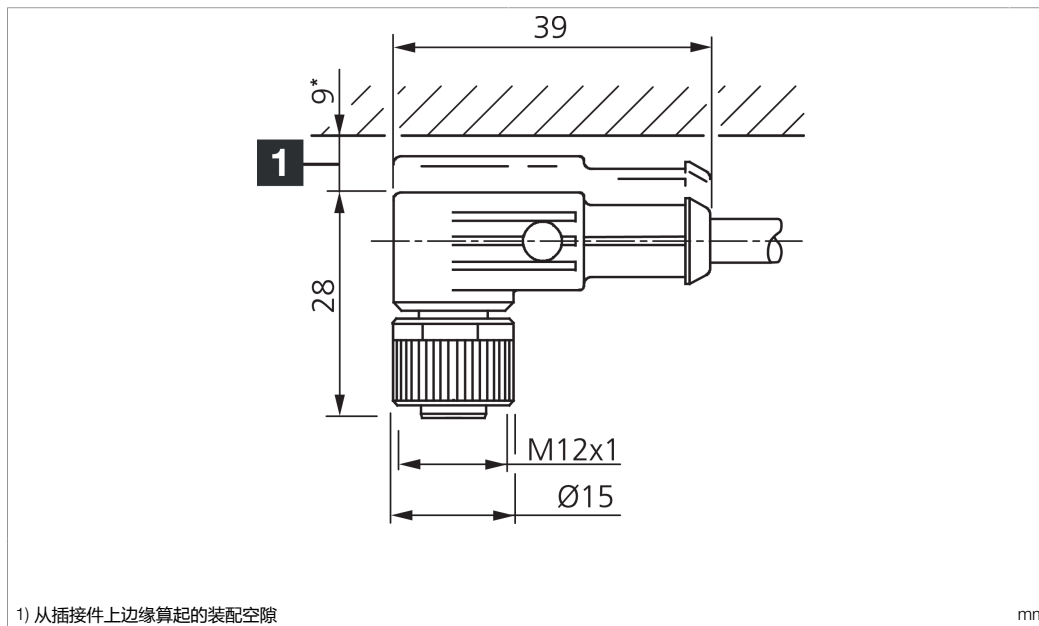

203536

Stand 16.07.24, Änderungen vorbehalten  
 As of 07/16/24, subject to change  
 État 16.07.24, sous réserve de modifications

Technische Daten	Technical data	Caractéristiques techniques	+20°C, 24 V DC
Bauform	Design	Conception	gewinkelt / offenes Kabelende / Angled / open cable end / Extrémité de câble angulaire/ouverte
Kabellänge	Cable length	Longueur de câble	5000 mm
Betriebsspannung	Service voltage	Tension de service	< 31 V DC
Besonderheiten	Characteristics	Particularités	Metallmutter / Metal nut / Écrou métallique
Material	Material	Matériau	Stecker, PVC / Connector, PVC / Connecteur, PVC
Material Kabel	Material of cable	Matériau du câble	PVC
Umgebungstemperatur Betrieb	Ambient temperature during operation	Température ambiante de fonctionnement	-5 ... +80 °C
Schutzart	Protection type	Indice de protection	IP 67
Anschluss	Connection	Raccordement	Buchse, M12, 4-polig / Socket, M12, 4-pin / Connecteur femelle, M12, 4 pôles

# VKPM-W-5/4/LP

连接电缆

di-soric GmbH & Co. KG  
 Steinbeisstraße 6  
 DE-73660 Urbach  
 Germany  
 Tel: +49 (0) 7181/9879-0  
 info@di-soric.com · www.di-soric.com

版本 24.07.16, 保留变更权

<b>技术数据</b>	<b>+20°C, 24 V DC</b>
型式	弯型 / 裸露的电缆端部
电缆长度	5000 mm
工作电压	< 31 V DC
特点	金属螺母
材料	插头, PVC
电缆材质	PVC
工作环境温度	-5 ... +80 °C
防护等级	IP 67
连接	插口, M12, 4 针