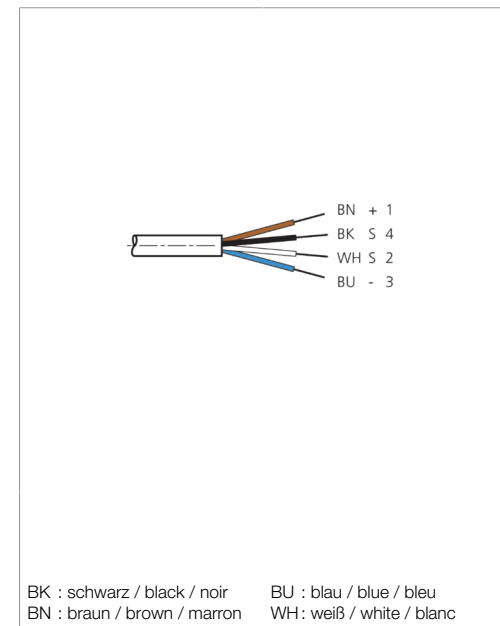

203536

Stand 16.07.24, Änderungen vorbehalten  
 As of 07/16/24, subject to change  
 État 16.07.24, sous réserve de modifications

Technische Daten	Technical data	Caractéristiques techniques	+20°C, 24 V DC
Bauform	Design	Conception	gewinkelt / offenes Kabelende / Angled / open cable end / Extrémité de câble angulaire/ouverte
Kabellänge	Cable length	Longueur de câble	5000 mm
Betriebsspannung	Service voltage	Tension de service	< 31 V DC
Besonderheiten	Characteristics	Particularités	Metallmutter / Metal nut / Écrou métallique
Material	Material	Matériau	Stecker, PVC / Connector, PVC / Connecteur, PVC
Material Kabel	Material of cable	Matériau du câble	PVC
Umgebungstemperatur Betrieb	Ambient temperature during operation	Température ambiante de fonctionnement	-5 ... +80 °C
Schutzart	Protection type	Indice de protection	IP 67
Anschluss	Connection	Raccordement	Buchse, M12, 4-polig / Socket, M12, 4-pin / Connecteur femelle, M12, 4 pôles

# VKPM-W-5/4/LP

连接电缆

di-soric GmbH & Co. KG  
 Steinbeisstraße 6  
 DE-73660 Urbach  
 Germany  
 Tel: +49 (0) 7181/9879-0  
 info@di-soric.com · www.di-soric.com

版本 24.07.16, 保留变更权

<b>技术数据</b>	<b>+20°C, 24 V DC</b>
型式	弯型 / 裸露的电缆端部
电缆长度	5000 mm
工作电压	< 31 V DC
特点	金属螺母
材料	插头, PVC
电缆材质	PVC
工作环境温度	-5 ... +80 °C
防护等级	IP 67
连接	插口, M12, 4 针