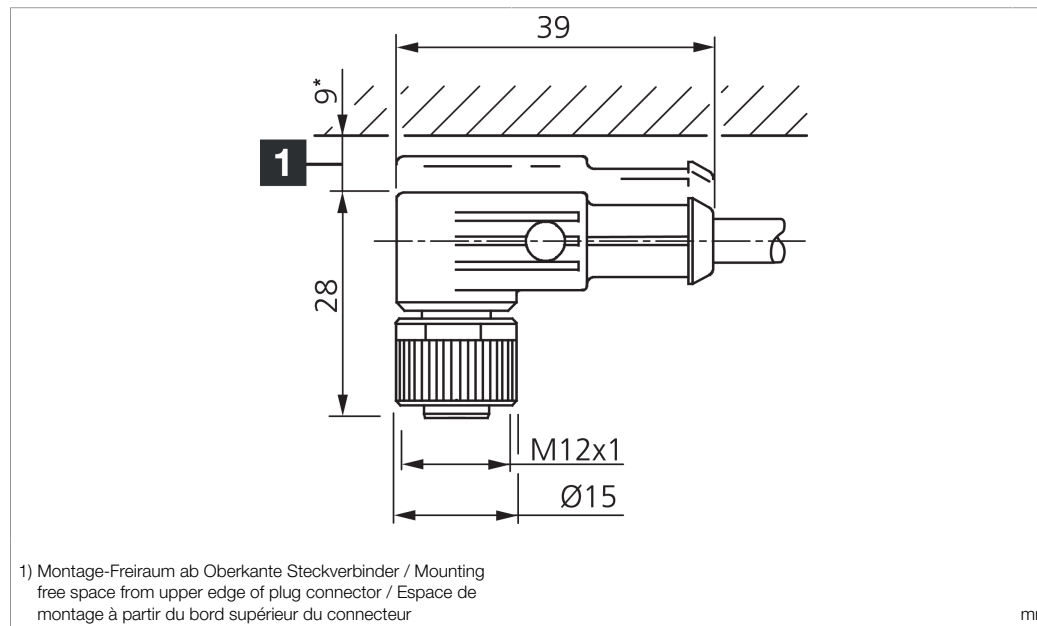

203536

Stand 16.07.24, Änderungen vorbehalten  
 As of 07/16/24, subject to change  
 État 16.07.24, sous réserve de modifications

Technische Daten	Technical data	Caractéristiques techniques	+20°C, 24 V DC
Bauform	Design	Conception	gewinkelt / offenes Kabelende / Angled / open cable end / Extrémité de câble angulaire/ouverte
Kabellänge	Cable length	Longueur de câble	5000 mm
Betriebsspannung	Service voltage	Tension de service	< 31 V DC
Besonderheiten	Characteristics	Particularités	Metallmutter / Metal nut / Écrou métallique
Material	Material	Matériau	Stecker, PVC / Connector, PVC / Connecteur, PVC
Material Kabel	Material of cable	Matériau du câble	PVC
Umgebungstemperatur Betrieb	Ambient temperature during operation	Température ambiante de fonctionnement	-5 ... +80 °C
Schutzart	Protection type	Indice de protection	IP 67
Anschluss	Connection	Raccordement	Buchse, M12, 4-polig / Socket, M12, 4-pin / Connecteur femelle, M12, 4 pôles

# VKPM-W-5/4/LP

连接电缆

di-soric GmbH & Co. KG  
 Steinbeisstraße 6  
 DE-73660 Urbach  
 Germany  
 Tel: +49 (0) 7181/9879-0  
 info@di-soric.com · www.di-soric.com

版本 24.07.16, 保留变更权

<b>技术数据</b>	<b>+20°C, 24 V DC</b>
型式	弯型 / 裸露的电缆端部
电缆长度	5000 mm
工作电压	< 31 V DC
特点	金属螺母
材料	插头, PVC
电缆材质	PVC
工作环境温度	-5 ... +80 °C
防护等级	IP 67
连接	插口, M12, 4 针