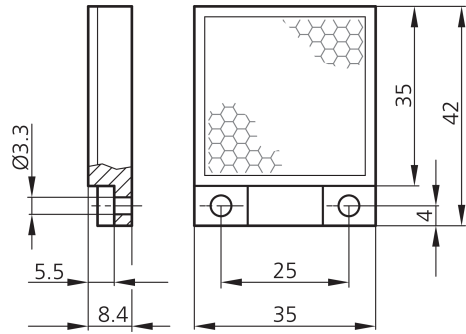

RL 42x35

反射镜

di-soric GmbH & Co. KG
Steinbeisstraße 6
DE-73660 Urbach
Germany
Tel: +49 (0) 7181/9879-0
info@di-soric.com · www.di-soric.com

203570

mm

技术数据

发射光源

工作环境温度

+20°C

激光

-20 ... +60 °C

版本 23.11.03, 保留变更权

安全提示

一般安全提示

警告！没有符合 2006/42/EU 和 EN 61496-1 /-2 标准的安全结构件！不得用于人身安全保护！不遵守规定会导致死亡或重伤危险！仅按规定使用！