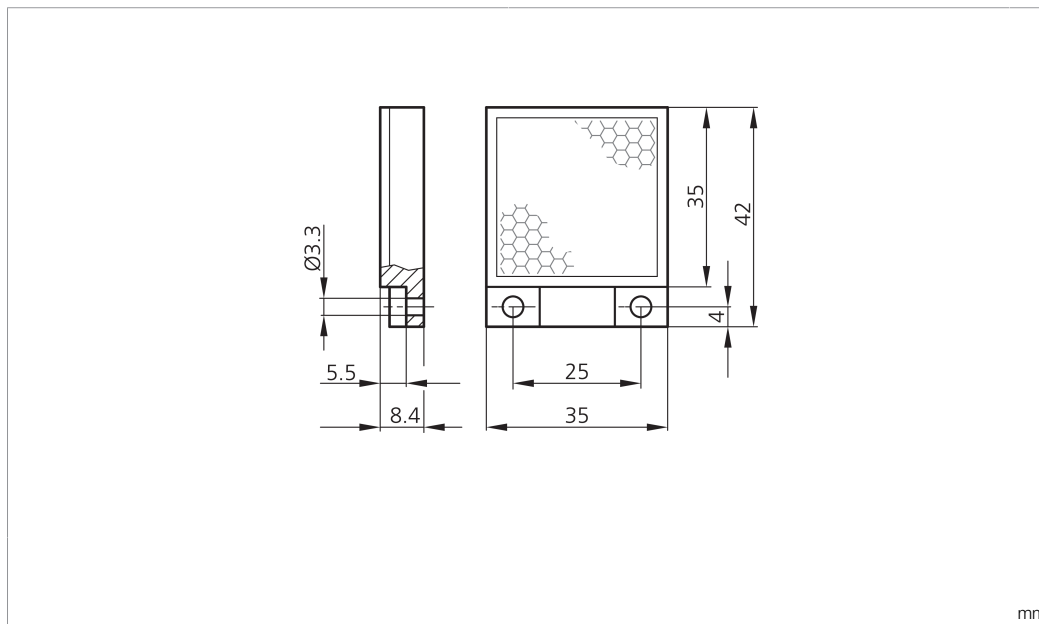

RL 42x35

Reflektor
Reflector
Réflecteur

di-soric GmbH & Co. KG
Steinbeisstraße 6
DE-73660 Urbach
Germany
Tel: +49 (0) 7181/9879-0
info@di-soric.com · www.di-soric.com

203570

mm

Stand 03.11.23, Änderungen vorbehalten
As of 11/03/23, subject to change
État 03.11.23, sous réserve de modifications

Technische Daten	Technical data	Caractéristiques techniques	+20°C
Sendelichtquelle	Transmitter light source	Source lumineuse émetteur	Laser
Umgebungstemperatur Betrieb	Ambient temperature during operation	Température ambiante de fonctionnement	-20 ... +60 °C
Sicherheitshinweise Allgemeiner Sicherheitshinweis WARNUNG! Kein Sicherheitsbauteil gemäß 2006/42/EG und EN 61496-1 /-2! Darf nicht zum Personenschutz eingesetzt werden! Nichtbeachtung kann zu Tod oder schwersten Verletzungen führen! Nur bestimmungsgemäß verwenden!	Safety instructions General safety notice WARNING! Not a safety component pursuant to 2006/42/EG and EN 61496-1/-2! May not be used for personal protection! Non-compliance can lead to death or serious injuries! Only use as directed!	Consignes de sécurité Consigne de sécurité générale AVERTISSEMENT ! Ce produit n'est pas un composant de sécurité au sens des réglementations 2006/42/CE et NF EN 61496-1/-2 ! Ne pas l'utiliser pour la protection des personnes ! Le non-respect de cette consigne peut entraîner la mort ou des blessures graves ! N'utiliser le produit que selon son utilisation conforme !