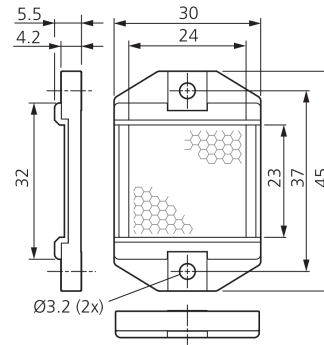

RL 45x30

Reflektor
Reflector
Réflecteur

di-soric GmbH & Co. KG
Steinbeisstraße 6
DE-73660 Urbach
Germany
Tel: +49 (0) 7181/9879-0
info@di-soric.com · www.di-soric.com

207417

mm

Stand 03.11.23, Änderungen vorbehalten
As of 11/03/23, subject to change
État 03.11.23, sous réserve de modifications

Funktion / Function / Fonction

Sicherheitshinweise

Allgemeiner Sicherheitshinweis

WARNUNG! Kein Sicherheitsbauteil gemäß 2006/42/EG und EN 61496-1 /-2! Darf nicht zum Personenschutz eingesetzt werden! Nichtbeachtung kann zu Tod oder schwersten Verletzungen führen! Nur bestimmungsgemäß verwenden!

Safety instructions

General safety notice

WARNING! Not a safety component pursuant to 2006/42/EG and EN 61496-1/-2! May not be used for personal protection! Non-compliance can lead to death or serious injuries! Only use as directed!

Consignes de sécurité

Consigne de sécurité générale

AVERTISSEMENT ! Ce produit n'est pas un composant de sécurité au sens des réglementations 2006/42/CE et NF EN 61496-1/-2 ! Ne pas l'utiliser pour la protection des personnes ! Le non-respect de cette consigne peut entraîner la mort ou des blessures graves ! N'utiliser le produit que selon son utilisation conforme !

Technische Daten

Sendelichtquelle

Umgebungstemperatur Betrieb

Technical data

Transmitter light source

Ambient temperature during operation

Caractéristiques techniques

Source lumineuse émetteur

Température ambiante de fonctionnement

+20°C

Laser

-20 ... +70 °C