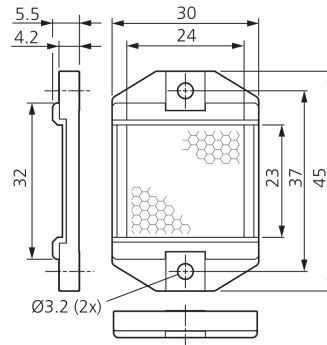

RL 45x30

反射镜

di-soric GmbH & Co. KG
Steinbeisstraße 6
DE-73660 Urbach
Germany
Tel: +49 (0) 7181/9879-0
info@di-soric.com · www.di-soric.com

207417

mm

技术数据

发射光源

工作环境温度

+20°C

激光

-20 ... +70 °C

版本 23.11.03, 保留变更权

功能

安全提示

一般安全提示

警告！没有符合 2006/42/EU 和 EN 61496-1 /-2 标准的安全结构件！不得用于人身安全保护！不遵守规定会导致死亡或重伤危险！仅按规定使用！