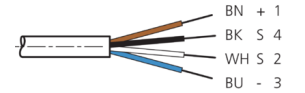

TKHM-Z-15/4

连接电缆

di-soric GmbH & Co. KG
Steinbeisstraße 6
DE-73660 Urbach
Germany
Tel: +49 (0) 7181/9879-0
info@di-soric.com · www.di-soric.com

mm

BK : 黑色
BN : 棕色

BU : 蓝色
WH : 白色

版本 24.07.16, 保留变更权

技术数据

型式	直型 / 裸露的电缆端部
电缆长度	15000 mm
工作电压	< 60 V AC/DC
特点	金属螺母
电缆材质	PUR
工作环境温度	-5 ... +80 °C
防护等级	IP 67
连接	插口, M8, 4 针

安全提示

一般安全提示

警告！没有符合 2006/42/EU 和 EN 61496-1 /-2 标准的安全结构件！不得用于人身安全保护！不遵守规定会导致死亡或重伤危险！仅按规定使用！