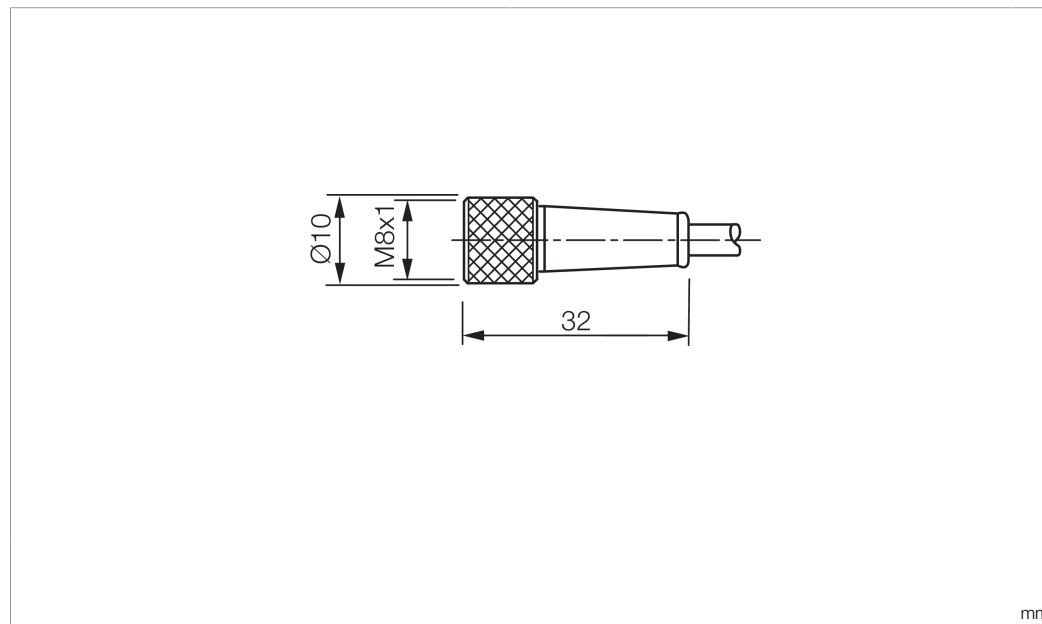

TKHM-Z-15/4

Anschlusskabel
 Connection cable
 Câble de raccordement

di-soric GmbH & Co. KG
 Steinbeisstraße 6
 DE-73660 Urbach
 Germany
 Tel: +49 (0) 7181/9879-0
 info@di-soric.com · www.di-soric.com

| Technische Daten | Technical data | Caractéristiques techniques | |
|-----------------------------|--------------------------------------|--|--|
| Bauform | Design | Conception | gerade / offenes Kabelende / Straight / open cable end / Extrémité de câble droite/ouverte |
| Kabellänge | Cable length | Longueur de câble | 15000 mm |
| Betriebsspannung | Service voltage | Tension de service | < 60 V AC/DC |
| Besonderheiten | Characteristics | Particularités | Metallmutter / Metal nut / Écrou métallique |
| Material Kabel | Material of cable | Matériau du câble | PUR / Polyurethane / PUR |
| Umgebungstemperatur Betrieb | Ambient temperature during operation | Température ambiante de fonctionnement | -5 ... +80 °C |
| Schutzart | Protection type | Indice de protection | IP 67 |
| Anschluss | Connection | Raccordement | Buchse, M8, 4-polig / Socket, M8, 4-pin / Connecteur femelle, M8, 4 pôles |

| | |
|--------|---------------|
| 型式 | 直型 / 裸露的电缆端部 |
| 电缆长度 | 15000 mm |
| 工作电压 | < 60 V AC/DC |
| 特点 | 金属螺母 |
| 电缆材质 | PUR |
| 工作环境温度 | -5 ... +80 °C |
| 防护等级 | IP 67 |
| 连接 | 插口, M8, 4 针 |

安全提示

一般安全提示