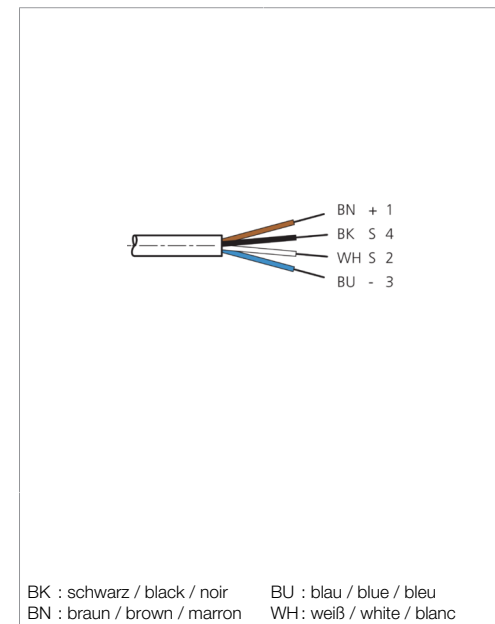

TKHM-Z-15/4

Anschlusskabel
 Connection cable
 Câble de raccordement

di-soric GmbH & Co. KG
 Steinbeisstraße 6
 DE-73660 Urbach
 Germany
 Tel: +49 (0) 7181/9879-0
 info@di-soric.com · www.di-soric.com

| Technische Daten | Technical data | Caractéristiques techniques | |
|-----------------------------|--------------------------------------|--|--|
| Bauform | Design | Conception | gerade / offenes Kabelende / Straight / open cable end / Extrémité de câble droite/ouverte |
| Kabellänge | Cable length | Longueur de câble | 15000 mm |
| Betriebsspannung | Service voltage | Tension de service | < 60 V AC/DC |
| Besonderheiten | Characteristics | Particularités | Metallmutter / Metal nut / Écrou métallique |
| Material Kabel | Material of cable | Matériau du câble | PUR / Polyurethane / PUR |
| Umgebungstemperatur Betrieb | Ambient temperature during operation | Température ambiante de fonctionnement | -5 ... +80 °C |
| Schutzart | Protection type | Indice de protection | IP 67 |
| Anschluss | Connection | Raccordement | Buchse, M8, 4-polig / Socket, M8, 4-pin / Connecteur femelle, M8, 4 pôles |