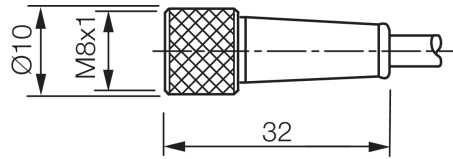

TKHM-Z-15/4

连接电缆

di-soric GmbH & Co. KG
Steinbeisstraße 6
DE-73660 Urbach
Germany
Tel: +49 (0) 7181/9879-0
info@di-soric.com · www.di-soric.com

mm

BK : 黑色
BN : 棕色

BU : 蓝色
WH : 白色

版本 24.07.16, 保留变更权

技术数据

型式	直型 / 裸露的电缆端部
电缆长度	15000 mm
工作电压	< 60 V AC/DC
特点	金属螺母
电缆材质	PUR
工作环境温度	-5 ... +80 °C
防护等级	IP 67
连接	插口, M8, 4 针

安全提示

一般安全提示

警告！没有符合 2006/42/EU 和 EN 61496-1 /-2 标准的安全结构件！不得用于人身安全保护！不遵守规定会导致死亡或重伤危险！仅按规定使用！