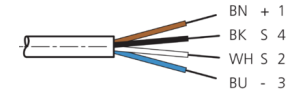

BK : schwarz / black / noir BU : blau / blue / bleu
 BN : braun / brown / marron WH : weiß / white / blanc

Stand 22.10.24, Änderungen vorbehalten
 As of 10/22/24, subject to change
 État 22.10.24, sous réserve de modifications

mm

BK : 黑色
 BN : 棕色

BU : 蓝色
 WH : 白色

技术数据

型式	弯型 / 裸露的电缆端部
电缆长度	15000 mm
工作电压	< 60 V AC/DC
特点	金属螺母
电缆材质	PUR
工作环境温度	-5 ... +80 °C
防护等级	IP 67
连接	插口, M8, 4 针

安全提示

一般安全提示

警告！没有符合 2006/42/EU 和 EN 61496-1 /-2 标准的安全结构件！不得用于人身安全保护！不遵守规定会导致死亡或重伤危险！仅按规定使用！