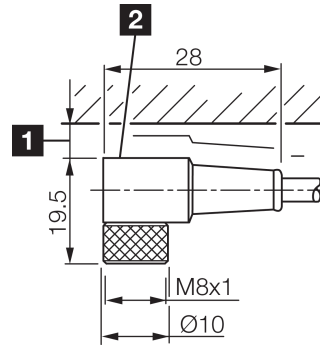

Technische Daten	Technical data	Caractéristiques techniques	
Bauform	Design	Conception	gewinkelt / offenes Kabelende / Angled / open cable end / Extrémité de câble angulaire/ouverte
Kabellänge	Cable length	Longueur de câble	15000 mm
Betriebsspannung	Service voltage	Tension de service	< 60 V AC/DC
Besonderheiten	Characteristics	Particularités	Metallmutter / Metal nut / Écrou métallique
Material Kabel	Material of cable	Matériau du câble	PUR / Polyurethane / PUR
Umgebungstemperatur Betrieb	Ambient temperature during operation	Température ambiante de fonctionnement	-5 ... +80 °C
Schutzart	Protection type	Indice de protection	IP 67
Anschluss	Connection	Raccordement	Buchse, M8, 4-polig / Socket, M8, 4-pin / Connecteur femelle, M8, 4 pôles

TKHM-W-15/4

连接电缆

di-soric GmbH & Co. KG
 Steinbeisstraße 6
 DE-73660 Urbach
 Germany
 Tel: +49 (0) 7181/9879-0
 info@di-soric.com · www.di-soric.com

209548

版本 24.10.22, 保留变更权

1) 从插接件上边缘算起的装配空隙

2) LED (2x) 仅限 TKHM-W- ... / LP

mm

BK : 黑色
 BN : 棕色

BU : 蓝色
 WH : 白色

技术数据

型式	弯型 / 裸露的电缆端部
电缆长度	15000 mm
工作电压	< 60 V AC/DC
特点	金属螺母
电缆材质	PUR
工作环境温度	-5 ... +80 °C
防护等级	IP 67
连接	插口, M8, 4 针

安全提示

一般安全提示

警告！没有符合 2006/42/EU 和 EN 61496-1 /-2 标准的安全结构件！不得用于人身安全保护！不遵守规定会导致死亡或重伤危险！仅按规定使用！