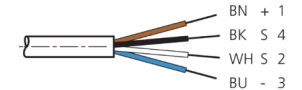

TKHM-W-15/4

Anschlusskabel
 Connection cable
 Câble de raccordement

di-soric GmbH & Co. KG
 Steinbeisstraße 6
 DE-73660 Urbach
 Germany
 Tel: +49 (0) 7181/9879-0
 info@di-soric.com · www.di-soric.com

1) Montage-Freiraum ab Oberkante Steckverbinder / Mounting free space from upper edge of plug connector / Espace de montage à partir du bord supérieur du connecteur
 2) LED (2x) nur bei TKHM-W- ... / LP / LED (2x) only with TKHM-W- ... / LP / LED (2x) uniquement pour TKHM-W- ... / LP mm

BK : schwarz / black / noir BU : blau / blue / bleu
 BN : braun / brown / marron WH : weiß / white / blanc

Stand 22.10.24, Änderungen vorbehalten
 As of 10/22/24, subject to change
 État 22.10.24, sous réserve de modifications

Technische Daten	Technical data	Caractéristiques techniques	
Bauform	Design	Conception	gewinkelt / offenes Kabelende / Angled / open cable end / Extrémité de câble angulaire/ouverte
Kabellänge	Cable length	Longueur de câble	15000 mm
Betriebsspannung	Service voltage	Tension de service	< 60 V AC/DC
Besonderheiten	Characteristics	Particularités	Metallmutter / Metal nut / Écrou métallique
Material Kabel	Material of cable	Matériau du câble	PUR / Polyurethane / PUR
Umgebungstemperatur Betrieb	Ambient temperature during operation	Température ambiante de fonctionnement	-5 ... +80 °C
Schutzart	Protection type	Indice de protection	IP 67
Anschluss	Connection	Raccordement	Buchse, M8, 4-polig / Socket, M8, 4-pin / Connecteur femelle, M8, 4 pôles