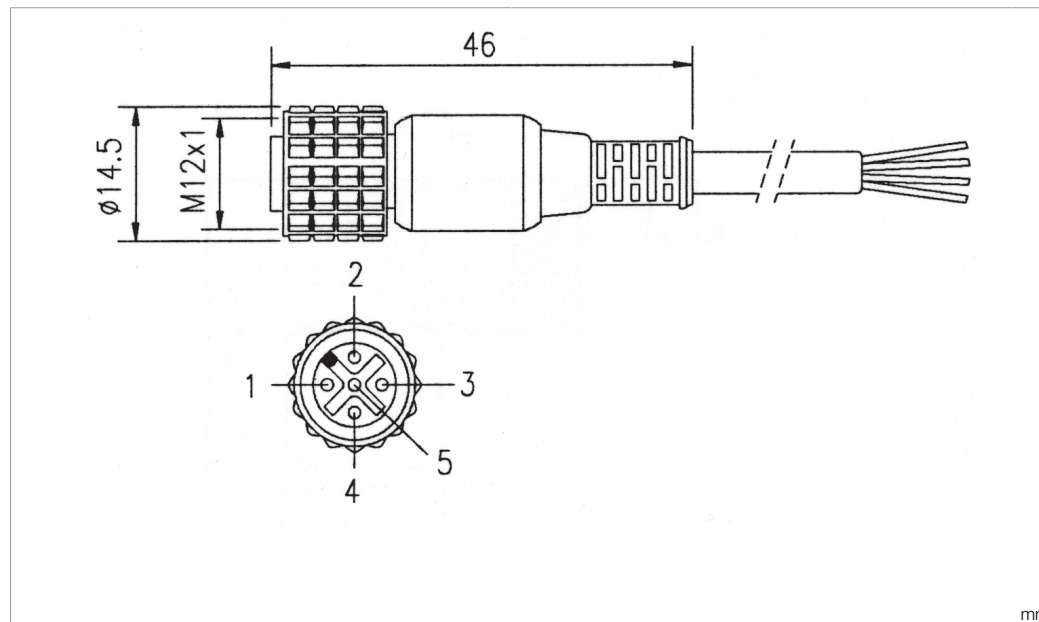

CD 15

Anschlusskabel
 Connection cable
 Câble de raccordement

di-soric GmbH & Co. KG
 Steinbeisstraße 6
 DE-73660 Urbach
 Germany
 Tel: +49 (0) 7181/9879-0
 info@di-soric.com · www.di-soric.com

209823

Technische Daten	Technical data	Caractéristiques techniques	+20°C, 24 V DC
Bauform	Design	Conception	gerade / offenes Kabelende / Straight / open cable end / Extrémité de câble droite/ouverte
Kabellänge	Cable length	Longueur de câble	15000 mm
Besonderheiten	Characteristics	Particularités	Metallmutter / Metal nut / Écrou métallique
Geeignet für	To be used for	Convient pour	SLB... und Sender SLI... / SLB... and transmitter SLI... / SLB... et émetteur SLI...
Material	Material	Matériau	Kabel, PVC / Cable, PVC / Câble, PVC
Schutzart	Protection type	Indice de protection	IP 67
Anschluss	Connection	Raccordement	Buchse, M12, 5-polig / Socket, M12, 5-pin / Connecteur femelle, M12, 5 pôles

适合用于

材料

防护等级

连接

+20°C, 24 V DC

直型 / 裸露的电缆端部

15000 mm

金属螺母