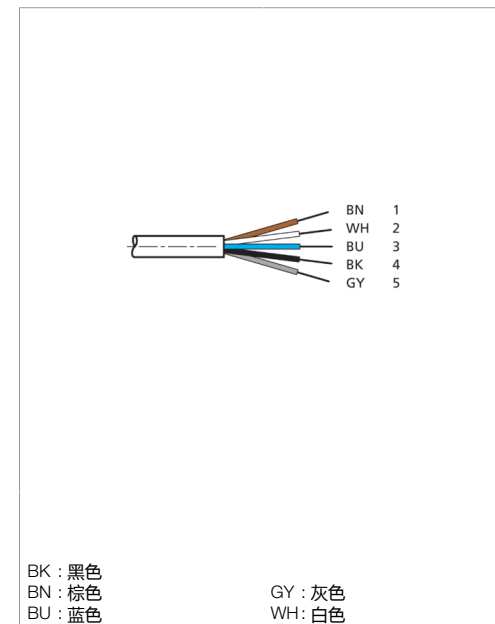

BK : 黑色
BN : 棕色
BU : 蓝色

GY : 灰色
WH : 白色

技术数据

型式

电缆长度

特点

适合用于

材料

防护等级

连接

+20°C, 24 V DC

直型 / 裸露的电缆端部

15000 mm

金属螺母

SLB... 和发射器 SLI...

电缆, PVC

IP 67

插口, M12, 5 针

版本 24.07.16, 保留变更权

安全提示

安全技术安全提示

安全提示
务必遵守技术资料中的装设、连接和安全规定。
只能由专业人士调试设备。
仅由 di-soric 进行维修。