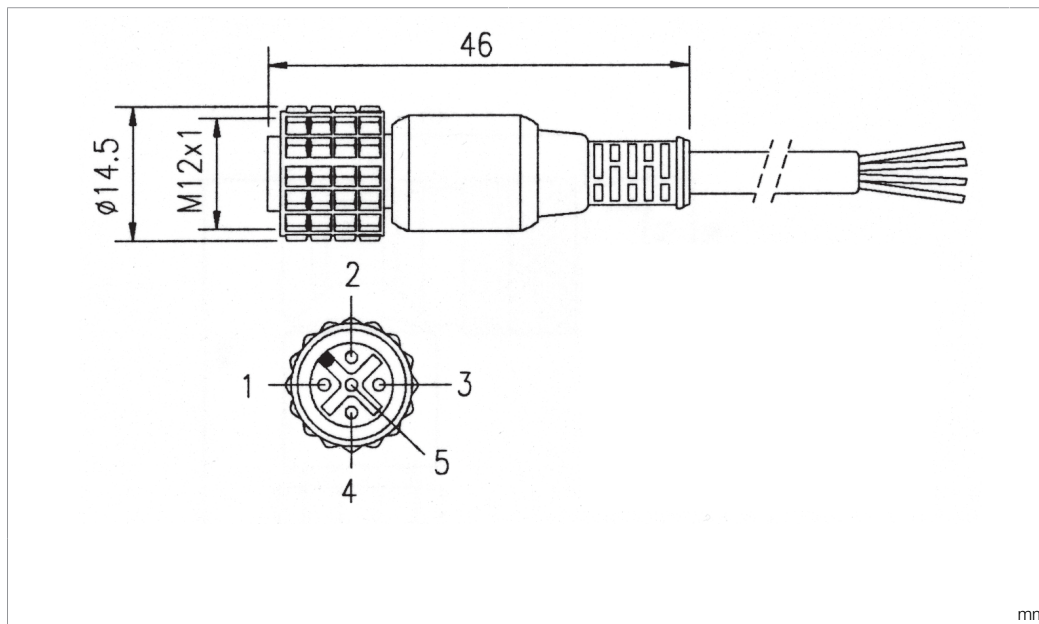

BK : 黑色
BN : 棕色
BU : 蓝色

GY : 灰色
WH : 白色

技术数据

型式

电缆长度

特点

适合用于

材料

防护等级

连接

+20°C, 24 V DC

直型 / 裸露的电缆端部

15000 mm

金属螺母

SLB... 和发射器 SLI...

电缆, PVC

IP 67

插口, M12, 5 针

版本 24.07.16, 保留变更权

安全提示

安全技术安全提示

安全提示
务必遵守技术资料中的装设、连接和安全规定。
只能由专业人士调试设备。
仅由 di-soric 进行维修。