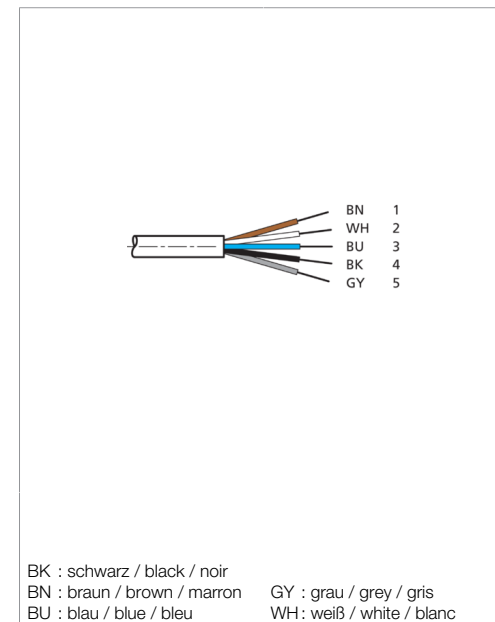

CD 15

Anschlusskabel
 Connection cable
 Câble de raccordement

di-soric GmbH & Co. KG
 Steinbeisstraße 6
 DE-73660 Urbach
 Germany
 Tel: +49 (0) 7181/9879-0
 info@di-soric.com · www.di-soric.com

209823

Technische Daten	Technical data	Caractéristiques techniques	+20°C, 24 V DC
Bauform	Design	Conception	gerade / offenes Kabelende / Straight / open cable end / Extrémité de câble droite/ouverte
Kabellänge	Cable length	Longueur de câble	15000 mm
Besonderheiten	Characteristics	Particularités	Metallmutter / Metal nut / Écrou métallique
Geeignet für	To be used for	Convient pour	SLB... und Sender SLI... / SLB... and transmitter SLI... / SLB... et émetteur SLI...
Material	Material	Matériau	Kabel, PVC / Cable, PVC / Câble, PVC
Schutzart	Protection type	Indice de protection	IP 67
Anschluss	Connection	Raccordement	Buchse, M12, 5-polig / Socket, M12, 5-pin / Connecteur femelle, M12, 5 pôles

适合用于

材料

防护等级

连接

+20°C, 24 V DC

直型 / 裸露的电缆端部

15000 mm

金属螺母