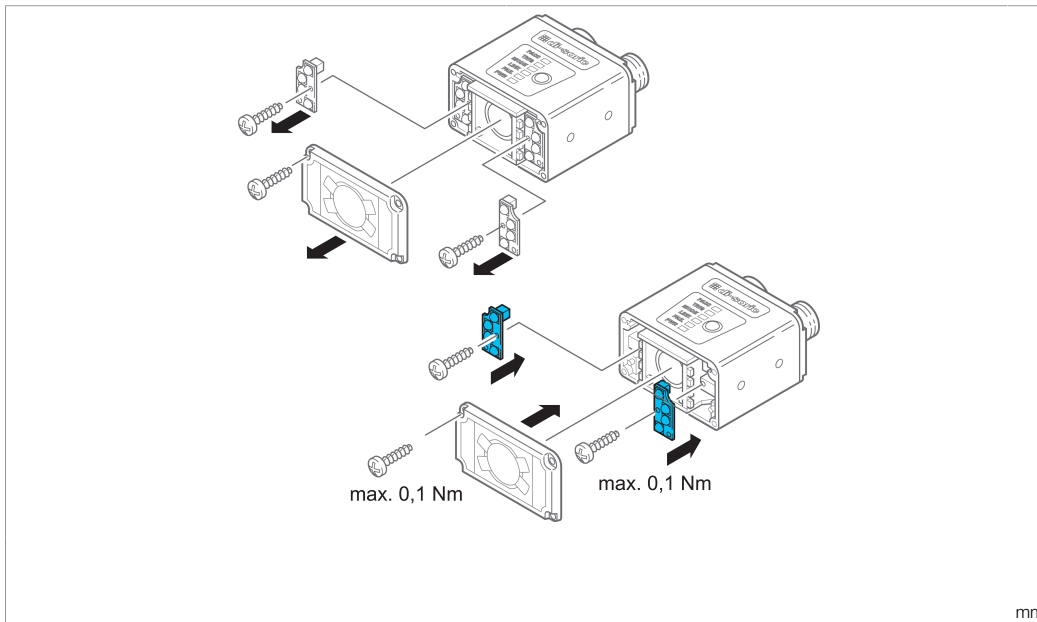

技术数据

适合用于

光色

波长

+20°C, 24 V DC

视觉传感器 - CS 50

红色

625 nm

版本 24.05.17, 保留变更权

安全提示

一般安全提示

警告！没有符合 2006/42/EU 和 EN 61496-1 /-2 标准的安全结构件！不得用于人身安全保护！不遵守规定会导致死亡或重伤危险！仅按规定使用！