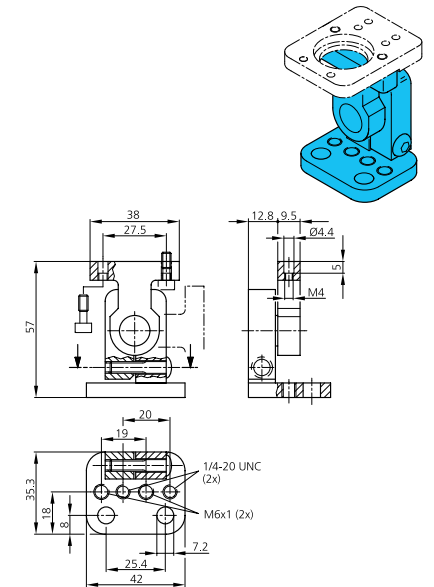

Material / Material / Matériau VA
Produktbezeichnung / Product-ID **HS-BW-CS**

Kugelpkophalter justierbar
adjustable ball head mount
Support à tête sphérique ajustable

Material / Material / Matériau Aluminium
Produktbezeichnung / Product-ID **SH-KK-CS**

Montageplatte für CS 50
Mounting plate for CS 50
Plaque de montage pour CS50

Material / Material / Matériau Aluminium
Produktbezeichnung / Product-ID **SH-G-CS**

Einstellbare Halterung für SH-G-CS
Adjustable mounting plate for SH-G-CS
Support ajustable pour SH-G-CS