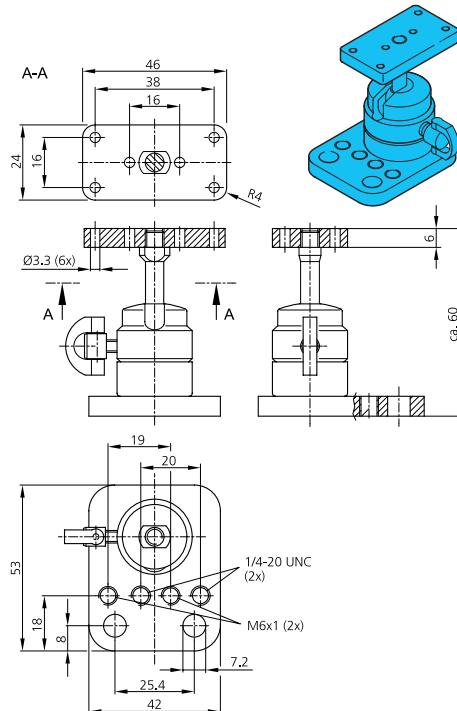

Material / Material / Matériau VA
Produktbezeichnung / Product-ID **HS-BW-CS**

Kugelpkophalter justierbar
adjustable ball head mount
Support à tête sphérique ajustable

Material / Material / Matériau Aluminium
Produktbezeichnung / Product-ID **SH-KK-CS**

Montageplatte für CS 50
Mounting plate for CS 50
Plaque de montage pour CS50