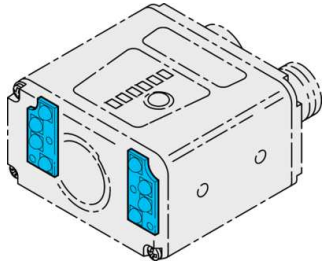

BE-CS-G1

LED 电路板更换套装，红色

di-soric GmbH & Co. KG
Steinbeisstraße 6
DE-73660 Urbach
Germany
Tel: +49 (0) 7181/9879-0
info@di-soric.com · www.di-soric.com

210181