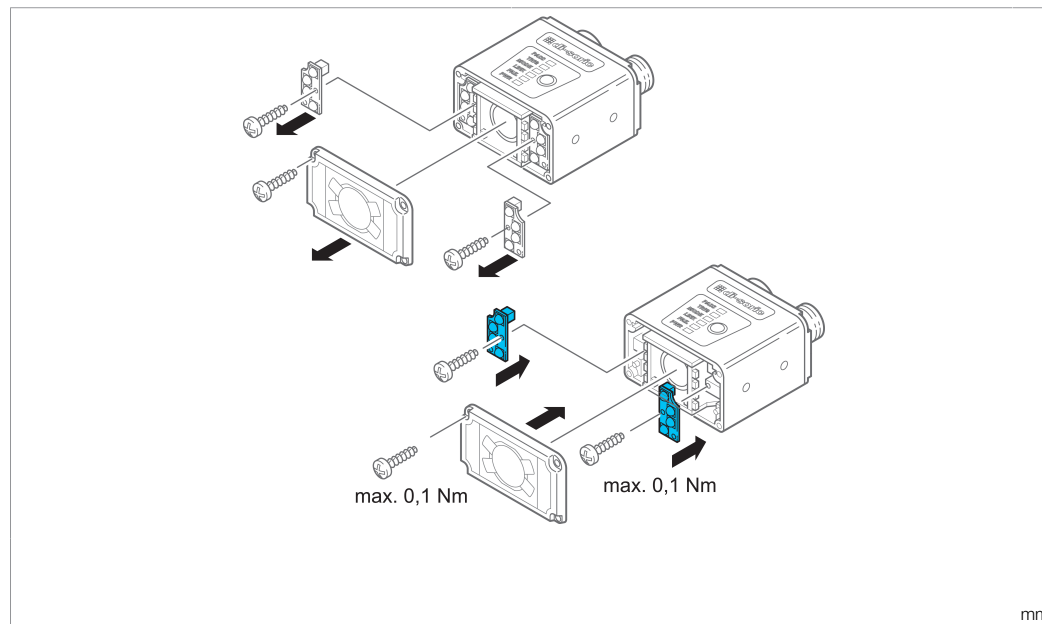

210181

Technische Daten	Technical data	Caractéristiques techniques	+20°C, 24 V DC
Geeignet für	To be used for	Convient pour	Vision Sensoren - CS 50 / CS 50 Vision Sensors / Capteurs de vision - CS 50
Lichtfarbe	Light color	Couleur de lumière	Rot / red / Rouge
Wellenlänge	Wavelength	Longueur d'onde	625 nm