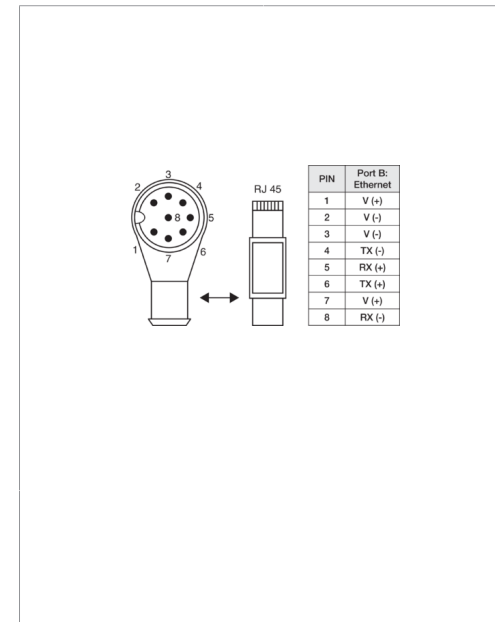

技术数据

型式

+20°C, 24 V DC

电缆长度

Straight / angled

工作电压

5000 mm

材料

< 30 V AC/DC

工作环境温度

电缆, 插头, PUR, 内部为 PVC, PUR

防护等级

-40 ... +80 °C

连接

IP 67

连接 2

插口, M12, 8 针

插头, RJ 45

安全提示

一般安全提示

警告！没有符合 2006/42/EU 和 EN 61496-1 /-2 标准的安全结构件！不得用于人身安全保护！不遵守规定会导致死亡或重伤危险！仅按规定使用！