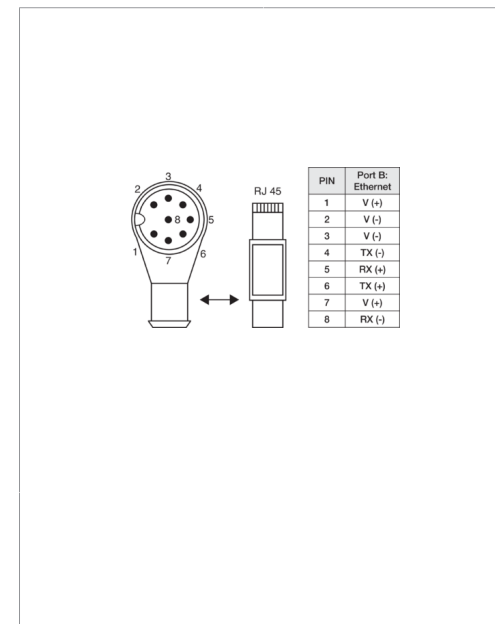

Technische Daten	Technical data	Caractéristiques techniques	+20°C, 24 V DC
Bauform	Design	Conception	gerade / gewinkelt / Straight / angled / droit/coudé
Kabellänge	Cable length	Longueur de câble	5000 mm
Betriebsspannung	Service voltage	Tension de service	< 30 V AC/DC
Material	Material	Matériau	Kabel, Stecker, PUR, innen PVC, PUR / Cable, Connector, Polyurethane, interior PVC, Polyurethane / Câble, Connecteur, PUR, intérieur PVC, PUR
Umgebungstemperatur Betrieb	Ambient temperature during operation	Température ambiante de fonctionnement	-40 ... +80 °C
Schutzart	Protection type	Indice de protection	IP 67
Anschluss	Connection	Raccordement	Buchse, M12, 8-polig / Socket, M12, 8-pin / Connecteur femelle, M12, 8 pôles
Anschluss 2	Connection 2	Raccordement 2	Stecker, RJ 45 / Connector, RJ 45 / Connecteur, RJ 45

电缆, 插头, PUR, 内部为 PVC, PUR

防护等级

-40 ... +80 °C

连接

IP 67

连接 2

插口, M12, 8 针

插头, RJ 45