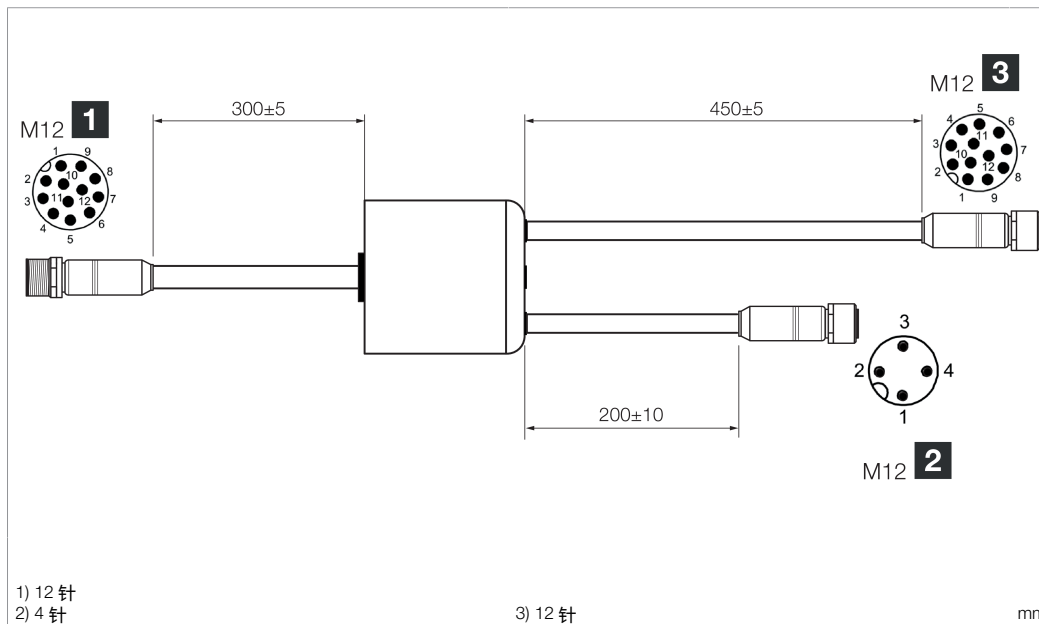

Technische Daten	Technical data	Caractéristiques techniques	+20°C, 24 V DC
Geeignet für	To be used for	Convient pour	Anschluss einer BEK-R33-... an CS 50 / Connection of a BEK-R33-... to CS 50 / Raccordement d'un BEK-R33-... à CS 50
Hinweis	Note	Remarque	IN & OUT bleibt auf PNP erhalten (CS50) / IN & OUT kept on PNP (CS50) / ENTRÉE ET SORTIE reste sur PNP (CS50)
Betriebsspannung	Service voltage	Tension de service	< 30 V DC
Betriebsstrom	Operating current	Courant de service	< 1,5 A DC / < 1.5 A DC / < 1,5 A DC
Externer Beleuchtungs-Trigger (pnp)	External illumination trigger (pnp)	Déclencheur d'éclairage externe (pnp)	entweder OUT 3 (CS 50 ...) oder PIN 6 (Stecker M 12) / either OUT 3 (CS 50 ...) or PIN 6 (connector M 12) / Soit SORTIE 3 (CS 50 ...) soit BROCHE 6 (connecteur M12)
Umgebungstemperatur Betrieb	Ambient temperature during operation	Température ambiante de fonctionnement	-20 ... +85 °C
Schutzart	Protection type	Indice de protection	IP 67

CS-Y-0.3/12-A

Y 分配器电缆

di-soric GmbH & Co. KG
 Steinbeisstraße 6
 DE-73660 Urbach
 Germany
 Tel: +49 (0) 7181/9879-0
 info@di-soric.com · www.di-soric.com

210606

1) 12 针
 2) 4 针

3) 12 针

mm

技术数据	+20°C, 24 V DC
适合用于	连接 BEK-R33-... 至 CS 50
提示	IN & OUT 保持为 PNP (CS50)
工作电压	< 30 V DC
工作电流	< 1.5 A DC
外部照明触发器 (pnp)	要么 OUT 3 (CS 50 ...) 要么 PIN 6 (插头 M 12)
工作环境温度	-20 ... +85 °C
防护等级	IP 67