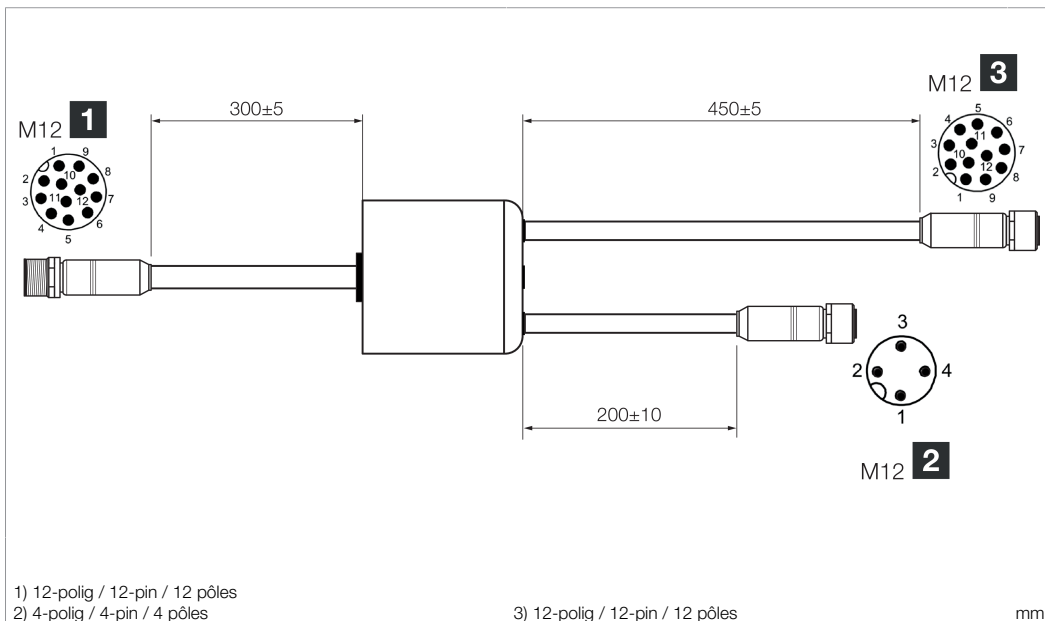

Technische Daten	Technical data	Caractéristiques techniques	+20°C, 24 V DC
Geeignet für	To be used for	Convient pour	Anschluss einer BEK-R33-... an CS 50 / Connection of a BEK-R33-... to CS 50 / Raccordement d'un BEK-R33-... à CS 50
Hinweis	Note	Remarque	IN & OUT bleibt auf PNP erhalten (CS50) / IN & OUT kept on PNP (CS50) / ENTRÉE ET SORTIE reste sur PNP (CS50)
Betriebsspannung	Service voltage	Tension de service	< 30 V DC
Betriebsstrom	Operating current	Courant de service	< 1,5 A DC / < 1.5 A DC / < 1,5 A DC
Externer Beleuchtungs-Trigger (pnp)	External illumination trigger (pnp)	Déclencheur d'éclairage externe (pnp)	entweder OUT 3 (CS 50 ...) oder PIN 6 (Stecker M 12) / either OUT 3 (CS 50 ...) or PIN 6 (connector M 12) / Soit SORTIE 3 (CS 50 ...) soit BROCHE 6 (connecteur M12)
Umgebungstemperatur Betrieb	Ambient temperature during operation	Température ambiante de fonctionnement	-20 ... +85 °C
Schutzart	Protection type	Indice de protection	IP 67

CS-Y-0.3/12-A

Y 分配器电缆

di-soric GmbH & Co. KG
 Steinbeisstraße 6
 DE-73660 Urbach
 Germany
 Tel: +49 (0) 7181/9879-0
 info@di-soric.com · www.di-soric.com

210606

1) 12 针
 2) 4 针

3) 12 针

mm

技术数据	+20°C, 24 V DC
适合用于	连接 BEK-R33-... 至 CS 50
提示	IN & OUT 保持为 PNP (CS50)
工作电压	< 30 V DC
工作电流	< 1.5 A DC
外部照明触发器 (pnp)	要么 OUT 3 (CS 50 ...) 要么 PIN 6 (插头 M 12)
工作环境温度	-20 ... +85 °C
防护等级	IP 67