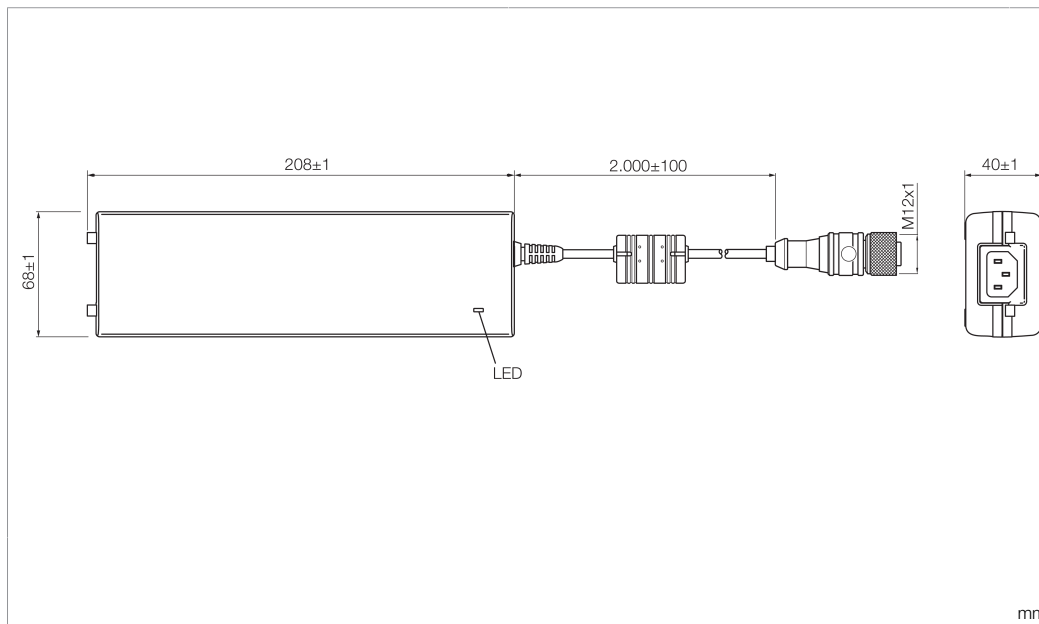

技术数据	+20°C, 24 V DC
适合用于	机器光源带设备插头 M12
输出电压	24 V DC (22.8 ... 25.2 V DC / 4.16 A)
功率	100 W
连接电压	100 ... 240 V AC, 50 ... 60 Hz, 1,500 mA
连接	电缆, 2 m
工作环境温度	0 ... +40 °C
防护等级	IP 20

版本 24.05.17, 保留变更权

安全提示
一般安全提示
警告！没有符合 2006/42/EU 和 EN 61496-1 /-2 标准的安全结构件！不得用于人身安全保护！不遵守规定会导致死亡或重伤危险！仅按规定使用！