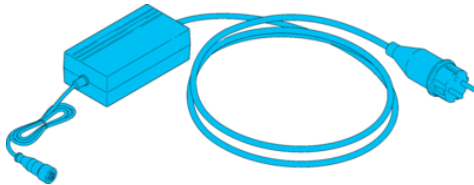

DPS-24V/4.0

Netzteil 24 V
Power supply unit 24 V
Bloc d'alimentation 24 V

di-soric GmbH & Co. KG
Steinbeisstraße 6
DE-73660 Urbach
Germany
Tel: +49 (0) 7181/9879-0
info@di-soric.com · www.di-soric.com

210852