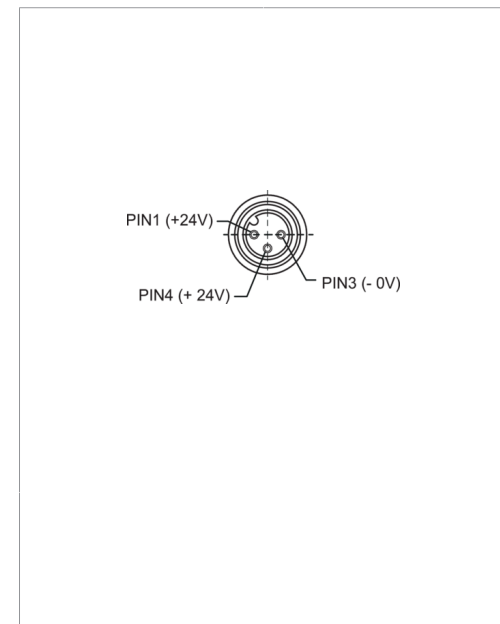

210852

Technische Daten	Technical data	Caractéristiques techniques	+20°C, 24 V DC
Geeignet für	To be used for	Convient pour	Maschinenbeleuchtungen mit Gerätestecker M12 / Machine lighting with connector M12 / Éclairages pour machines avec connecteur M12
Ausgangsspannung	Output voltage	Tension de sortie	24 V DC (22,8 ... 25,2 V DC / 4,16 A) / 24 V DC (22.8 to 25.2 V DC/ 4.16 A) / 24 V DC (22,8 ... 25,2 V DC/4,16 A)
Leistung	Power	Puissance	100 W
Anschlussspannung	Connection voltage	Tension d'alimentation	100 ... 240 V AC, 50 ... 60 Hz, 1 500 mA / 100 ... 240 V AC, 50 ... 60 Hz, 1,500 mA / 100 ... 240 V AC, 50 ... 60 Hz, 1 500 mA
Anschluss	Connection	Raccordement	Kabel, 2 m / Cable, 2 m / Câble, 2 m
Umgebungstemperatur Betrieb	Ambient temperature during operation	Température ambiante de fonctionnement	0 ... +40 °C
Schutzart	Protection type	Indice de protection	IP 20