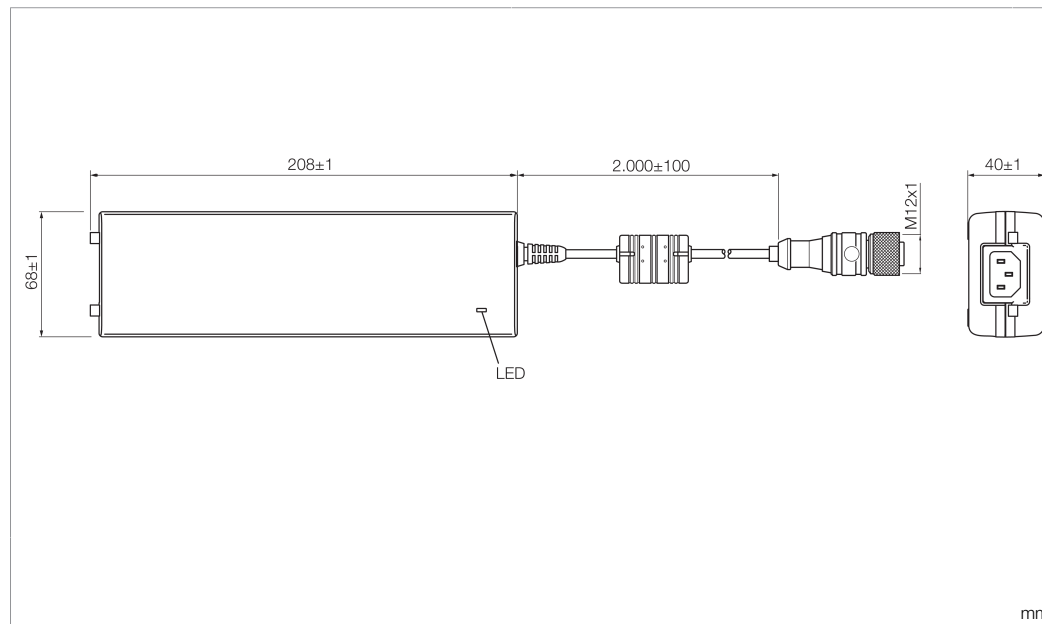

210852

Technische Daten	Technical data	Caractéristiques techniques	+20°C, 24 V DC
Geeignet für	To be used for	Convient pour	Maschinenbeleuchtungen mit Gerätestecker M12 / Machine lighting with connector M12 / Éclairages pour machines avec connecteur M12
Ausgangsspannung	Output voltage	Tension de sortie	24 V DC (22,8 ... 25,2 V DC / 4,16 A) / 24 V DC (22.8 to 25.2 V DC/ 4.16 A) / 24 V DC (22,8 ... 25,2 V DC/4,16 A)
Leistung	Power	Puissance	100 W
Anschlussspannung	Connection voltage	Tension d'alimentation	100 ... 240 V AC, 50 ... 60 Hz, 1 500 mA / 100 ... 240 V AC, 50 ... 60 Hz, 1,500 mA / 100 ... 240 V AC, 50 ... 60 Hz, 1 500 mA
Anschluss	Connection	Raccordement	Kabel, 2 m / Cable, 2 m / Câble, 2 m
Umgebungstemperatur Betrieb	Ambient temperature during operation	Température ambiante de fonctionnement	0 ... +40 °C
Schutzart	Protection type	Indice de protection	IP 20