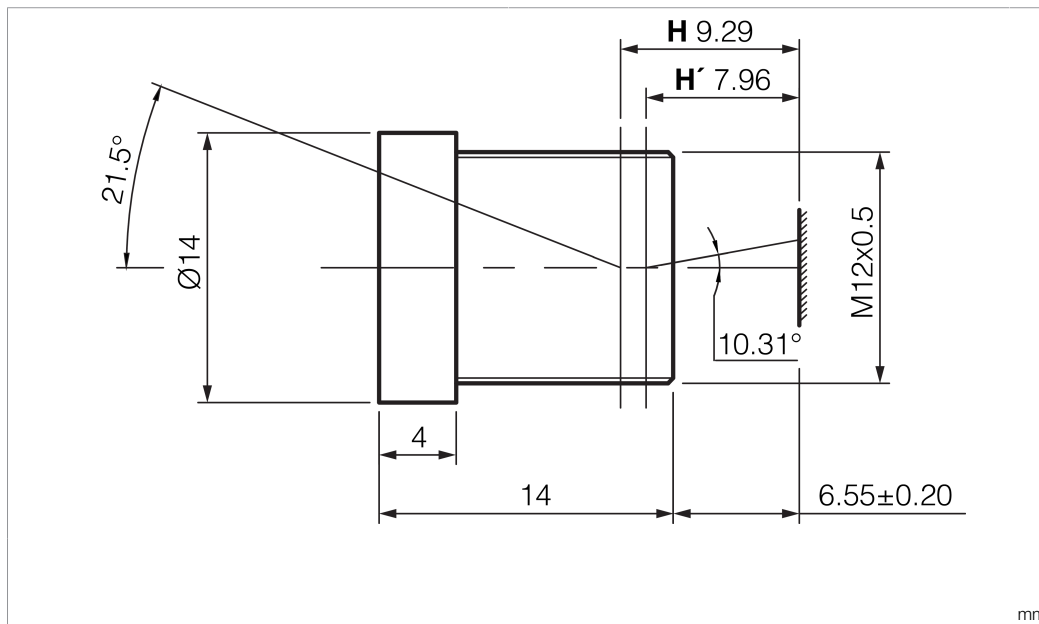

0-S1-S-080-40

Objektiv
Lens
Objectif

di-soric GmbH & Co. KG
Steinbeisstraße 6
DE-73660 Urbach
Germany
Tel: +49 (0) 7181/9879-0
info@di-soric.com · www.di-soric.com

Technische Daten	Technical data	Caractéristiques techniques	+20°C
Durchmesser	Diameter	Diamètre	Ø 14 mm
Auflösung Pixel	Resolution pixel	Résolution pixels	1 Megapixel / 1 Megapixel / 1 Mégapixels
Brennweite	Focal length	Distance focale	8 mm
Blendenzahl (F)	Aperture (F)	Valeur du diaphragme (F)	4
Filtergewinde	Filter thread	Filetage de filtre	M12 x 0,5 / M12 x 0.5 / M12 x 0,5
Sensorgroße	Sensor size	Taille du capteur	1/3"
Gewicht	Weight	Poids	6 g

di-soric GmbH & Co. KG
 Steinbeisstraße 6
 DE-73660 Urbach
 Germany
 Tel: +49 (0) 7181/9879-0
 info@di-soric.com · www.di-soric.com

技术数据

	+20°C
直径	Ø 14 mm
静态分辨率 像素	1 Megapixel
焦距	8 mm
光圈值 (F)	4
滤光片螺纹	M12 x 0.5
传感器尺寸	1/3"
重量	6 g