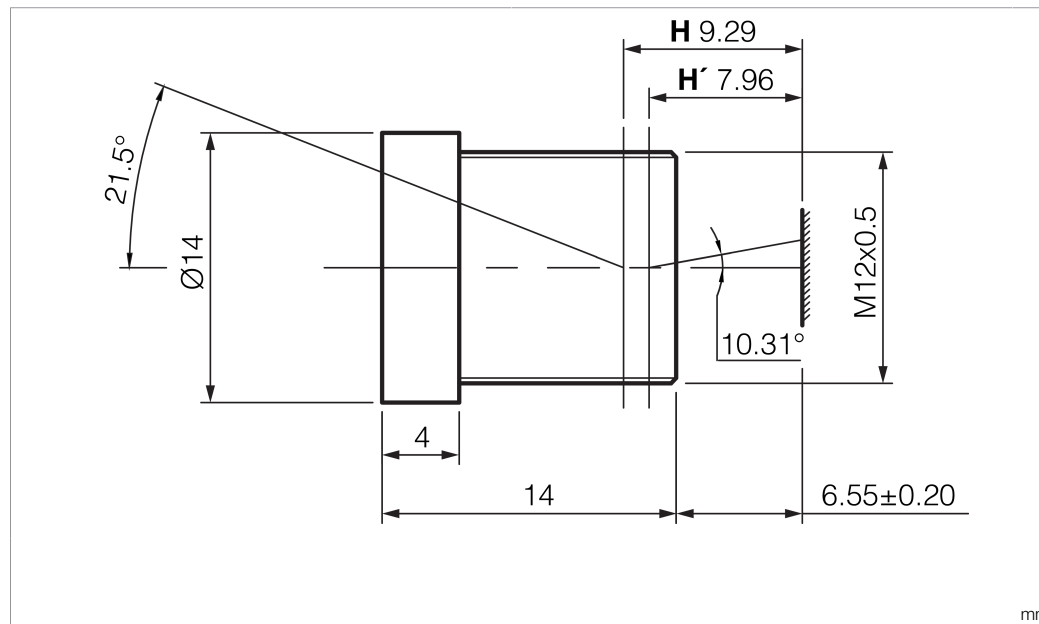

0-S1-S-080-40

Objektiv
Lens
Objectif

di-soric GmbH & Co. KG
Steinbeisstraße 6
DE-73660 Urbach
Germany
Tel: +49 (0) 7181/9879-0
info@di-soric.com · www.di-soric.com

Technische Daten	Technical data	Caractéristiques techniques	+20°C
Durchmesser	Diameter	Diamètre	Ø 14 mm
Auflösung Pixel	Resolution pixel	Résolution pixels	1 Megapixel / 1 Megapixel / 1 Mégapixels
Brennweite	Focal length	Distance focale	8 mm
Blendenzahl (F)	Aperture (F)	Valeur du diaphragme (F)	4
Filtergewinde	Filter thread	Filetage de filtre	M12 x 0,5 / M12 x 0.5 / M12 x 0,5
Sensorgroße	Sensor size	Taille du capteur	1/3"
Gewicht	Weight	Poids	6 g

di-soric GmbH & Co. KG
 Steinbeisstraße 6
 DE-73660 Urbach
 Germany
 Tel: +49 (0) 7181/9879-0
 info@di-soric.com · www.di-soric.com

技术数据

	+20°C
直径	Ø 14 mm
静态分辨率 像素	1 Megapixel
焦距	8 mm
光圈值 (F)	4
滤光片螺纹	M12 x 0.5
传感器尺寸	1/3"
重量	6 g