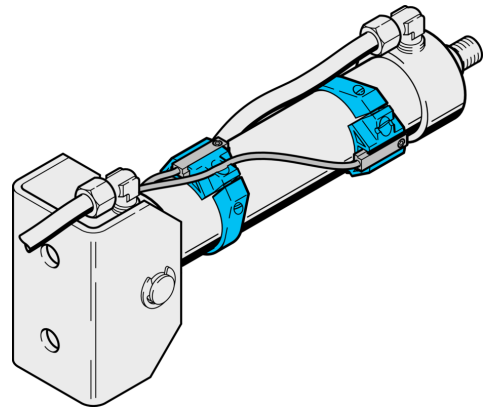

202780

MZ-S-12/6.5

Collier de détecteur

- Montage fiable des détecteurs pour vérins sur les vérins ronds
- Force de serrage élevée
- Boîtier robuste
- Montage rapide et simple des capteurs

1) Détecteur

2) Rainure de guidage pour câble de raccordement

3) Vérin rond

Caractéristiques techniques (typ)

| | |
|-------------------------|--|
| Rainure pour vérins | Rainure en T |
| Montage | Aux vérins ronds |
| Mesure de distance | B: 22,7 mm |
| Mesure de distance | C: 14,3 mm |
| Mesure de distance | D: 7 mm |
| Mesure de distance | E: 21,9 mm |
| Matériau du boîtier | Aluminium |
| Matériau | POM (Anneau) |
| Composants | Collier de détecteur |
| Convient pour | Ø 12 mm |
| Contenu de la livraison | Support de détecteur, Matériel de fixation |