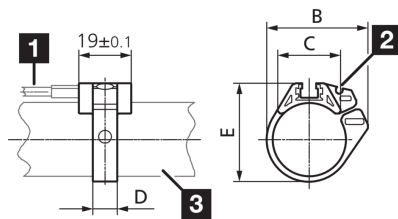

202780

MZ-S-12/6.5

Collier de détecteur

- Montage fiable des détecteurs pour vérins sur les vérins ronds
- Force de serrage élevée
- Boîtier robuste
- Montage rapide et simple des capteurs

1) Détecteur

2) Rainure de guidage pour câble de raccordement

3) Vérin rond

Caractéristiques techniques (typ)

| | |
|-------------------------|--|
| Rainure pour vérins | Rainure en T |
| Montage | Aux vérins ronds |
| Mesure de distance | B: 22,7 mm |
| Mesure de distance | C: 14,3 mm |
| Mesure de distance | D: 7 mm |
| Mesure de distance | E: 21,9 mm |
| Matériau du boîtier | Aluminium |
| Matériau | POM (Anneau) |
| Composants | Collier de détecteur |
| Convient pour | Ø 12 mm |
| Contenu de la livraison | Support de détecteur, Matériel de fixation |