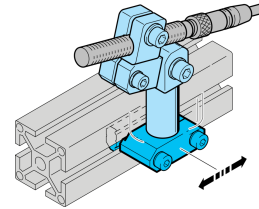

203884

SH-KVB-X-14

Connecteur en croix

- Système de maintien polyvalent et très flexible
- Montage universel
- Réglage en continu
- Conception robuste

Caractéristiques techniques (typ)

+20°C

Diamètre	A: 14 mm
Mesure de distance	C: 18 mm
Mesure de distance	D: 9 mm
Mesure de distance	E: 12 mm
Mesure de distance	F: 24,5 mm
Dimension	B: 32 mm
Matériau du boîtier	Métal
Composants	Connecteur en croix
Convient pour	Boulon de serrage 14 mm
Gamme de produits	Système de montage Z-UBT-KL-MS