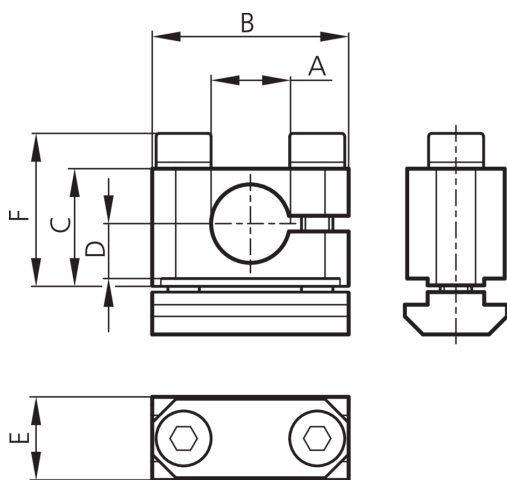

203884

SH-KVB-X-14

Connecteur en croix

- Système de maintien polyvalent et très flexible
- Montage universel
- Réglage en continu
- Conception robuste

Caractéristiques techniques (typ)

+20°C

Diamètre	A: 14 mm
Mesure de distance	C: 18 mm
Mesure de distance	D: 9 mm
Mesure de distance	E: 12 mm
Mesure de distance	F: 24,5 mm
Dimension	B: 32 mm
Matériau du boîtier	Métal
Composants	Connecteur en croix
Convient pour	Boulon de serrage 14 mm
Gamme de produits	Système de montage Z-UBT-KL-MS