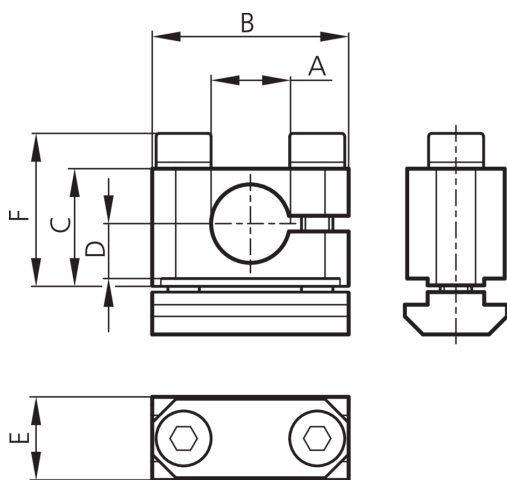

203885

SH-KVB-X-20

Connecteur en croix

- Système de maintien polyvalent et très flexible
- Montage universel
- Réglage en continu
- Conception robuste

Caractéristiques techniques (typ)

+20°C

Diamètre	A: 20 mm
Mesure de distance	C: 27 mm
Mesure de distance	D: 12,5 mm
Mesure de distance	E: 15 mm
Mesure de distance	F: 33,5 mm
Dimension	B: 38 mm
Matériau du boîtier	Métal
Composants	Connecteur en croix
Convient pour	Boulon de serrage 20 mm
Gamme de produits	Système de montage Z-UBT-KL-MS