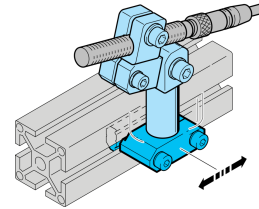

203885

SH-KVB-X-20

Connecteur en croix

- Système de maintien polyvalent et très flexible
- Montage universel
- Réglage en continu
- Conception robuste

Caractéristiques techniques (typ)

+20°C

Diamètre	A: 20 mm
Mesure de distance	C: 27 mm
Mesure de distance	D: 12,5 mm
Mesure de distance	E: 15 mm
Mesure de distance	F: 33,5 mm
Dimension	B: 38 mm
Matériau du boîtier	Métal
Composants	Connecteur en croix
Convient pour	Boulon de serrage 20 mm
Gamme de produits	Système de montage Z-UBT-KL-MS