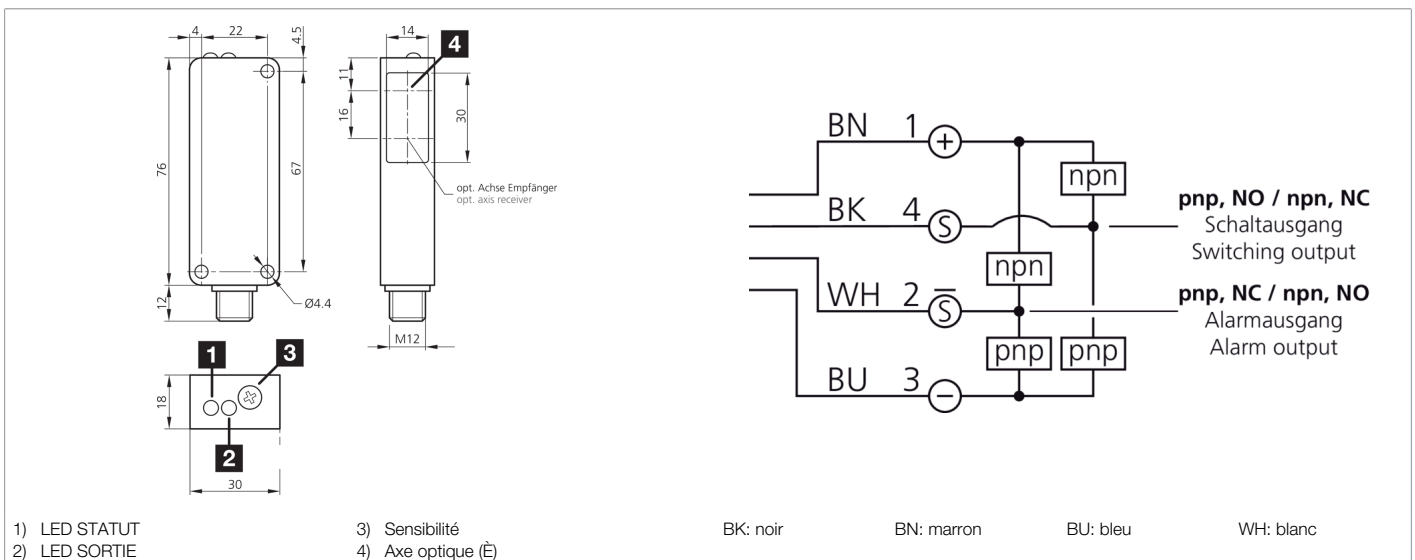

205172

LHT 81 M 300 G6L-IBS

Détecteurs laser à réflexion directe avec suppression d'arrière-plan

- Suppression mécanique d'arrière-plan
- Potentiomètre 6 tours avec protection anti-vibrations pour un réglage fin
- Laser à lumière rouge, avec petit spot
- Sortie de commutation et sortie d'alarme
- Push-pull pnp + npn
- Résolution, précision et fréquence de commutation élevées
- Affichage de la réserve de fonctionnement et sortie d'encrassement
- Boîtier métallique robuste

Fonction										

Caractéristiques techniques (typ)	+20°C, 24 V DC
Tension de service	10 ... 35 V DC
Courant de marche à vide (max.)	35 mA
Protection diélectrique	500 V
Dimensions du boîtier	76 x 30 x 18 mm
Longueur du boîtier	30 mm
hauteur du boîtier	76 mm
Largeur du boîtier	18 mm
Matériau du boîtier	Zinc moulé sous pression (Noir, Peint)
Matériau	Polycarbonate (Fenêtre)
Classe de protection	III, utilisation en très basse tension de sécurité
Principe de fonctionnement	Détecteurs à réflexion directe avec suppression d'arrière-plan
Évaluation	Numérique
Conception	Parallélépipède
Sortie de commutation	Push-pull, 200 mA, Sortie de commutation NO, Sortie d'alarme NC
Source de lumière	Laser
Classe de laser	CLASS 1 LASER PRODUCT, 1 (IEC 60825-1:2014 / EN 60825-1:2014)
Couleur	Rouge
Longueur d'onde	650 nm (Pp < 1.8 mW t = 12 µs)
Modulation	Modulée