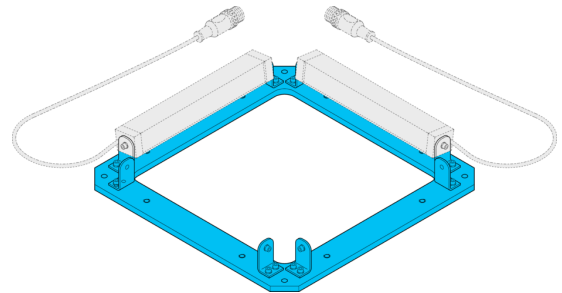

206769
BE 1-A65-Frameset
Cadre de fixation

- Réglage en continu
- Boîtier métallique robuste

Caractéristiques techniques (typ)

+20°C, 24 V DC

Dimensions du boîtier

154 x 154 x 5 mm

Matériau du boîtier

Aluminium (Noir, Anodisé)

Composants

Cadre de fixation

Convient pour

Barres d'éclairage BE 1-A65 ...

Contenu de la livraison

Plaque de montage, Huit équerres de fixation, matériel de fixation

Plus d'informations/d'accessoires

<https://www.di-soric.com/206769>