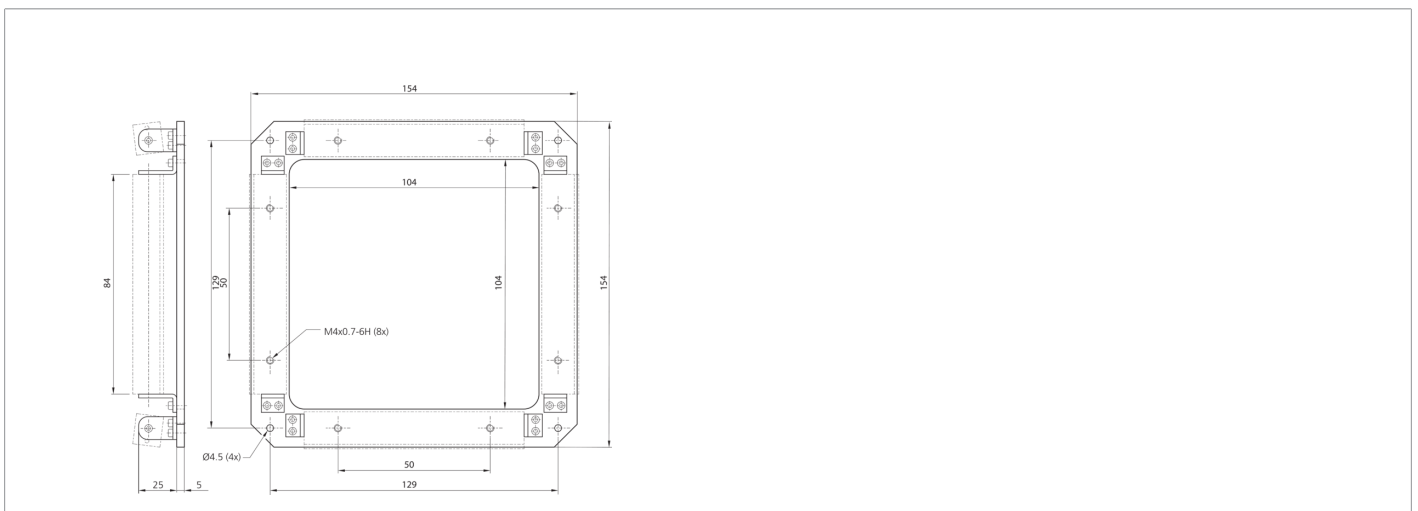

206769
BE 1-A65-Frameset
Cadre de fixation

- Réglage en continu
- Boîtier métallique robuste

Caractéristiques techniques (typ)

+20°C, 24 V DC

Dimensions du boîtier

154 x 154 x 5 mm

Matériau du boîtier

Aluminium (Noir, Anodisé)

Composants

Cadre de fixation

Convient pour

Barres d'éclairage BE 1-A65 ...

Contenu de la livraison

Plaque de montage, Huit équerres de fixation, matériel de fixation

Plus d'informations/d'accessoires

<https://www.di-soric.com/206769>