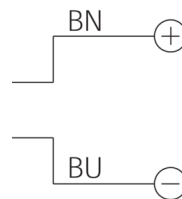

207142
BE-R30-F5-K-CLR
Anneau lumineux

- Facteur élevé de surintensité
- Mode impulsif pour inspecter les objets en déplacement rapide
- Extrêmement lumineux pour une grande profondeur de champ
- Thermo-gestion intelligente pour une longue durée de vie
- Champ lumineux homogène
- Indice de protection élevé IP 67
- Boîtier métallique robuste

1) 6 mm de profondeur 2) Câble de raccordement

Fonction													

Caractéristiques techniques (typ)	+20°C, 24 V DC
Puissance absorbée (en impulsion/max.)	45,0 W
Facteur d'alimentation (en impulsion/max.)	10
Alimentation (en impulsion/max.)	2000 mA
Tension de service	Pas de tension constante !
Protection contre les inversions de polarité	Oui
Protection diélectrique	500 V
Diamètre	Ø 30 / Ø 69 mm (Diamètre)
Hauteur	20 mm
Matériau du boîtier	Aluminium (Noir, Anodisé)
Matériau	<ul style="list-style-type: none"> ■ PUR (Câble) ■ PMMA, clair (Optique de protection)
Groupe de risque (DIN EN 62471)	Groupe libre
Homologations	UL
Conception	Anneau lumineux
Source de lumière	LED
Couleur	Blanc (Transparent)
Longueur d'onde	6500 K
Angle d'émission FWHM	120°

**207142****BE-R30-F5-K-CLR****Anneau lumineux****Caractéristiques techniques (typ)****+20°C, 24 V DC**

Intensité lumineuse

- 5,10 kLx (100,0 mm / 100 %)
- 19,1 kLx (100,0 mm / 500 %)
- 30,0 kLx (100,0 mm / 1000 %)
- 1,50 kLx (200,0 mm / 100 %)
- 5,60 kLx (200,0 mm / 500 %)
- 8,10 kLx (200,0 mm / 1000 %)

Raccordement

Câble, 2,5 m (Extrémité libre, Utilisation uniquement avec un contrôleur d'impulsion lumineuse !)

Plus d'informations/d'accessoires<https://www.di-soric.com/207142>