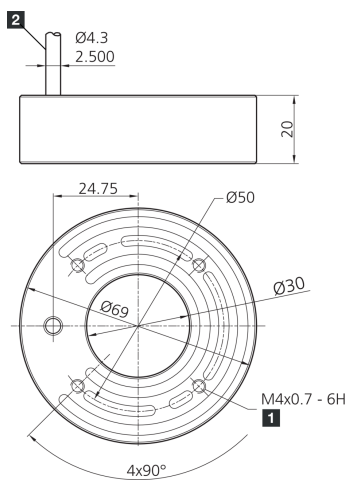

207142
BE-R30-F5-K-CLR
Anneau lumineux

- Facteur élevé de surintensité
- Mode impulsif pour inspecter les objets en déplacement rapide
- Extrêmement lumineux pour une grande profondeur de champ
- Thermo-gestion intelligente pour une longue durée de vie
- Champ lumineux homogène
- Indice de protection élevé IP 67
- Boîtier métallique robuste

1) 6 mm de profondeur 2) Câble de raccordement

Fonction													

Caractéristiques techniques (typ)	+20°C, 24 V DC
Puissance absorbée (en impulsion/max.)	45,0 W
Facteur d'alimentation (en impulsion/max.)	10
Alimentation (en impulsion/max.)	2000 mA
Tension de service	Pas de tension constante !
Protection contre les inversions de polarité	Oui
Protection diélectrique	500 V
Diamètre	Ø 30 / Ø 69 mm (Diamètre)
Hauteur	20 mm
Matériau du boîtier	Aluminium (Noir, Anodisé)
Matériau	<ul style="list-style-type: none"> ■ PUR (Câble) ■ PMMA, clair (Optique de protection)
Groupe de risque (DIN EN 62471)	Groupe libre
Homologations	UL
Conception	Anneau lumineux
Source de lumière	LED
Couleur	Blanc (Transparent)
Longueur d'onde	6500 K
Angle d'émission FWHM	120°

**207142****BE-R30-F5-K-CLR****Anneau lumineux****Caractéristiques techniques (typ)****+20°C, 24 V DC**

Intensité lumineuse

- 5,10 kLx (100,0 mm / 100 %)
- 19,1 kLx (100,0 mm / 500 %)
- 30,0 kLx (100,0 mm / 1000 %)
- 1,50 kLx (200,0 mm / 100 %)
- 5,60 kLx (200,0 mm / 500 %)
- 8,10 kLx (200,0 mm / 1000 %)

Raccordement

Câble, 2,5 m (Extrémité libre, Utilisation uniquement avec un contrôleur d'impulsion lumineuse !)

Plus d'informations/d'accessoires<https://www.di-soric.com/207142>