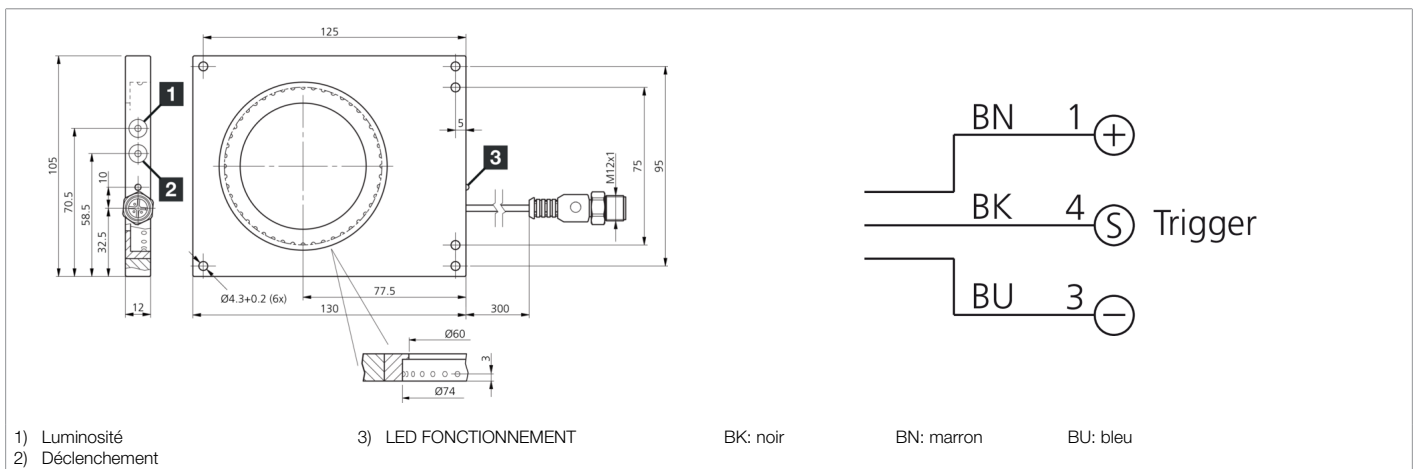

207441

BEK-D70-G2TI-K-BS

Éclairage en champ sombre

- Pour détecter les plus petites modifications de la surface
- Niveau de luminosité homogène sur toute la plage de tension
- Éclairage homogène
- Indice de protection IP 67
- Faible émission de chaleur
- Entrée déclencheur externe
- Rendement élevé
- Intensité lumineuse réglable
- Conception de boîtier solide

| Fonction | | | | | | | | | |
|----------|--|--|--|--|--|--|--|--|--|
| | | | | | | | | | |

| Caractéristiques techniques (typ) | +20°C, 24 V DC |
|--|--|
| Tension de service | 10 ... 35 V DC (Supply Class 2) |
| Courant de marche à vide (max.) | 220 mA (24 V DC) |
| Puissance | 5,5 W (24 V DC) |
| Protection contre les inversions de polarité | Oui |
| Protection diélectrique | 500 V |
| Surface d'éclairage | Ø 70 |
| Dimensions du boîtier | 105 x 130 x 12 mm |
| Diamètre | Ø 70 mm (Diamètre) |
| Matériau du boîtier | Aluminium (Noir, Anodisé) |
| Classe de protection | III, utilisation en très basse tension de sécurité |
| Groupe de risque (DIN EN 62471) | Groupe libre |
| Conception | Éclairage en champ sombre |
| Particularités | Entrée de déclenchement |
| Entrée de déclenchement niveau haut | 3,3 ... 35,0 V |
| Entrée de déclenchement niveau bas | < 2,8 V |
| Source de lumière | LED |
| Couleur | Vert |
| Longueur d'onde | 525 nm |
| Angle d'émission FWHM | 40° |
| Contrôle | Contrôle de la puissance intégrée |
| Affichage | LED Vert - Voyant de fonctionnement |
| Activation différée du déclencheur (Trig.) | 0,400 ms |