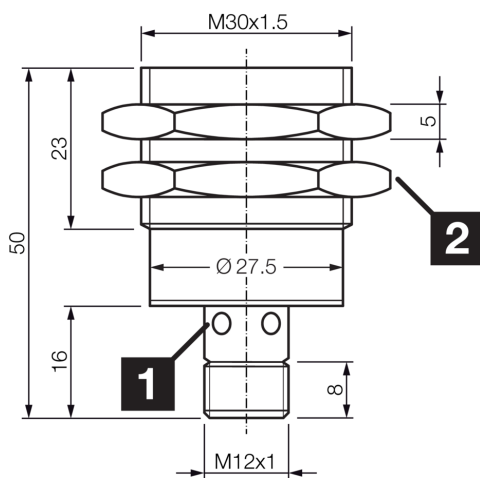

**208104**  
**DCCK 30 M 10 POK-IBSL**  
**Détecteur de proximité inductif**

- Connecteur métallique
- Amplificateur intégré
- Protection contre les courts-circuits
- Suppression des impulsions d'enclenchement
- LED

1) LED 4 x 90° (jaune)

2) Ouverture de clé 36 mm

BK: noir

BN: marron

BU: bleu

**Fonction**

**Caractéristiques techniques (typ)**

**+20°C, 24 V DC**

|                                  |  |
|----------------------------------|--|
| Tension de service               | 10 ... 30 V DC                                     |
| Consommation de courant          | < 10 mA  |
| Protection diélectrique          | 500 V  |
| Type de montage                  | Affleurant   |
| Filetage                         | M30 x 1,5  |
| Longueur du boîtier              | 50 mm  |
| Matériau du boîtier              | Laiton (Nickelé)                                   |
| Couple de serrage (max.)         | 35 Nm  |
| Classe de protection             | III, utilisation en très basse tension de sécurité |
| Principe de fonctionnement       | Inductif   |
| Évaluation                       | Numérique  |
| Conception                       | Filetage   |
| Gamme de produits                | IND-100 Modèle court                               |
| Sortie de commutation            | pnp, 200 mA, NC                                    |
| Chute de tension (max.)          | 2,4 V  |
| Distance de commutation (SN)     | 10 mm  |
| Plaque de mesure standardisée    | 30 x 30 x 1 mm                                     |
| Hystérésis de commutation (max.) | < 15 %   |
| LED Anzeige                      | Oui  |
| Fréquence de commutation         | 500 Hz   |

IP 67

Raccordement

Connecteur, M12, 4 pôles, Codage A

Câble de raccordement

VK ...

**Plus d'informations/d'accessoires**

<https://www.di-soric.com/208104>