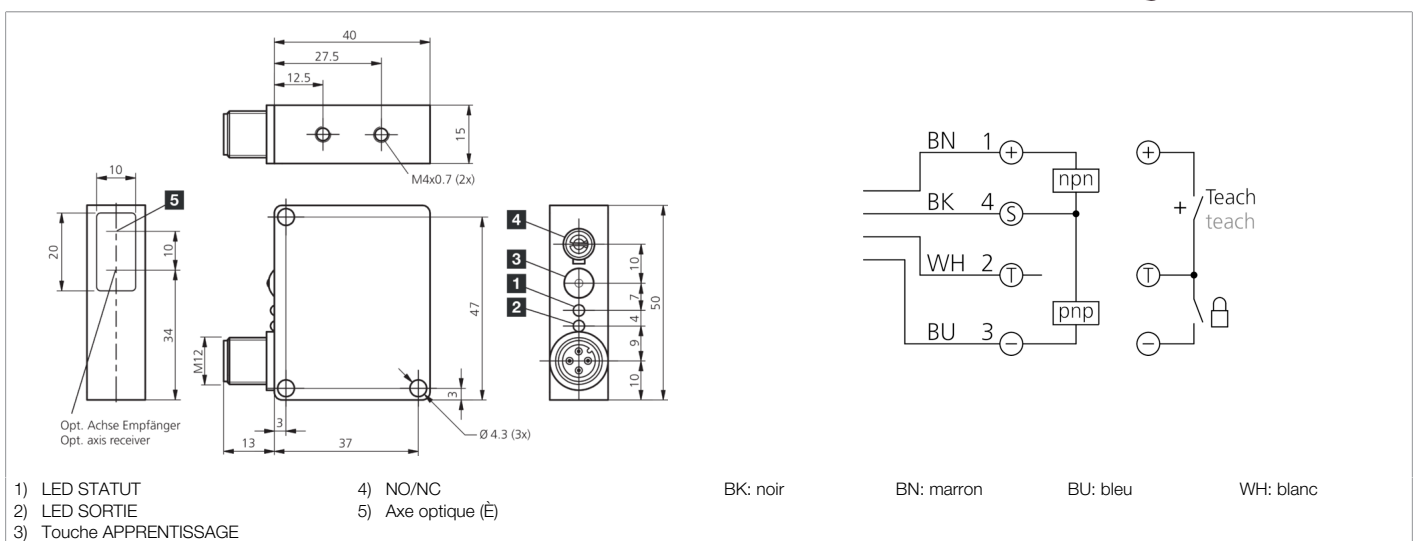

208133

LHTTI 51 M 200 FG3-B4

Détecteurs laser à réflexion directe avec suppression d'arrière-plan

- Réajustement automatique de la puissance d'émission
- Laser à lumière rouge, avec petit spot
- Fonction d'apprentissage
- Fonction d'apprentissage à distance avec fonction de verrouillage des touches
- Suppression d'arrière-plan électronique
- LED très lumineuse
- Fonction Light-on/Dark-on

Fonction											
											

Caractéristiques techniques (typ)	+20°C, 24 V DC
Tension de service	10 ... 35 V DC
Courant de marche à vide (max.)	25 mA (24 V DC)
Protection diélectrique	500 V
Dimensions du boîtier	50 x 40 x 15 mm
Longueur du boîtier	40 mm
hauteur du boîtier	50 mm
Largeur du boîtier	15 mm
Matériau du boîtier	Zinc moulé sous pression (Noir, Peint)
Matériau	PMMA (Fenêtre)
Classe de protection	III, utilisation en très basse tension de sécurité
Principe de fonctionnement	Détecteurs à réflexion directe avec suppression d'arrière-plan
Évaluation	Numérique
Conception	Parallélepède
Sortie de commutation	Push-pull, 200 mA, NO/NC, Commutable
Chute de tension (max.)	2 V
Source de lumière	Laser
Classe de laser	1 (IEC 60825-1)
Couleur	Rouge
Longueur d'onde	650 nm
Modulation	Modulée

**208133****LHTTI 51 M 200 FG3-B4****Détecteurs laser à réflexion directe avec suppression d'arrière-plan**

<b>Caractéristiques techniques (typ)</b>	<b>+20°C, 24 V DC</b>
Suppression de l'arrière-plan	Oui
Taille du spot lumineux	Ø 1,5 mm
Protection contre les lumières extérieures	5 kLx
Plage de détection	50 ... 200 mm
Hystérésis de commutation (max.)	6 %
Réglage de la sensibilité	Touche d'apprentissage, Apprentissage à distance
Affichage	LED Vert - Fonctionnement, Jaune - Sortie de commutation
Fréquence de commutation	500 Hz
Température ambiante de fonctionnement	-10 ... +50 °C
Indice de protection	IP 67
Raccordement	Connecteur, M12, 4 pôles
Câble de raccordement	VK ...
<b>Plus d'informations/d'accessoires</b>	<b><a href="https://www.di-soric.com/208133">https://www.di-soric.com/208133</a></b>