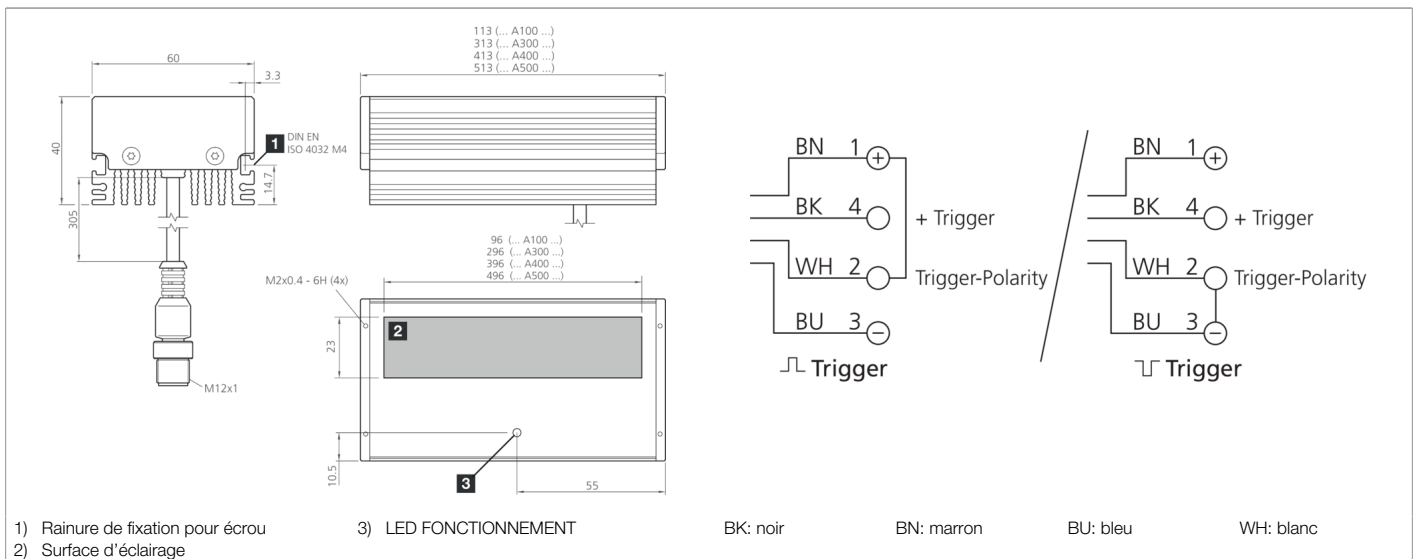

**208176**  
**BEK-A100-G3T-K-BS**  
**Barre d'éclairage**

- Intensité lumineuse extrêmement élevée grâce aux LED haute puissance ultra-modernes
- Contrôle de la puissance intégrée à haute efficacité
- Contrôle intelligent de la température avec extinction automatique
- Champ lumineux homogène à l'aide d'optiques à LED spéciales
- Indice de protection élevé
- Entrées séparées pour signal et polarité de déclenchement
- Boîtier métallique robuste
- Possibilités de montage universelles
- Vitre de protection anti-rayures
- Traverses et focales disponibles en option

Fonction									

Caractéristiques techniques (typ)	+20°C, 24 V DC
Tension de service	18 ... 30 V DC (Supply Class 2)
Consommation de courant	620 mA (24 V DC)
Puissance	14,5 W (24 V DC)
Protection contre les inversions de polarité	Oui
Surface d'éclairage	96 x 23 mm
Dimensions du boîtier	40 x 60 x 113 mm
Matériau du boîtier	Aluminium (Noir, Anodisé)
Matériau	PMMA, revêtement résistant aux rayures (Vitre de protection)
Poids	470 g
Classe de protection	III, utilisation en très basse tension de sécurité
Groupe de risque (DIN EN 62471)	Groupe de risque 2
Homologations	UL
Conception	Barre d'éclairage
Entrée de déclenchement niveau haut	3,3 ... 30,0 V
Entrée de déclenchement niveau bas	< 2,8 V
Source de lumière	LED
Couleur	Bleu
Longueur d'onde	470 nm