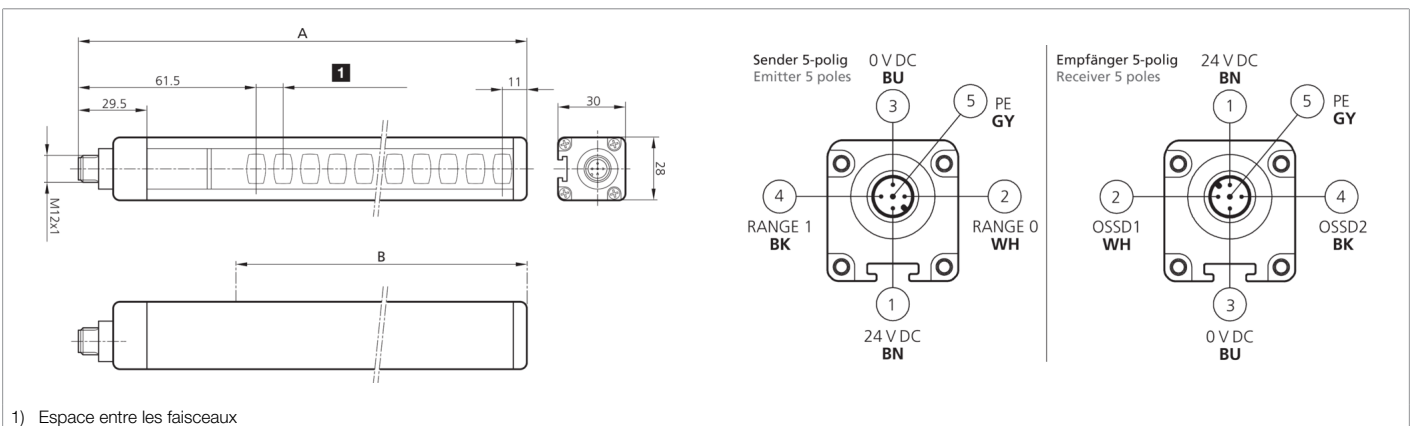

208420

SLB2-1054

Rideau lumineux de sécurité

- Solution économique pour niveau de sécurité 2
- Résolution pour protection des mains
- Zone de protection jusqu'à l'extrémité du profilé
- Paramétrage par l'intermédiaire du câble de raccordement
- Mise en service simple et rapide
- Démarrage/Redémarrage automatique
- Pour système de sécurité/relais de sécurité modulaires
- Câbles de raccordement non blindés jusqu'à 100 m
- Indice de protection élevé

**208420**

**SLB2-1054**

**Rideau lumineux de sécurité**

<b>Caractéristiques techniques (typ)</b>	<b>+20°C, 24 V DC</b>
Résolution	40,0 mm
Affichage	LED (Auto-diagnostic et état du détecteur photoélectrique)
Temps de réaction	10,5 ms
Température ambiante de fonctionnement	-30 ... +55 °C
Indice de protection	IP 65 / IP 67
Raccordement	Connecteur, M12, 5 pôles (Émetteur)
Raccordement 2	Connecteur, M12, 5 pôles (Récepteur)
Câble	Câbles de raccordement non blindés max. 100 m
<b>Plus d'informations/d'accessoires</b>	<b><a href="https://www.di-soric.com/208420">https://www.di-soric.com/208420</a></b>