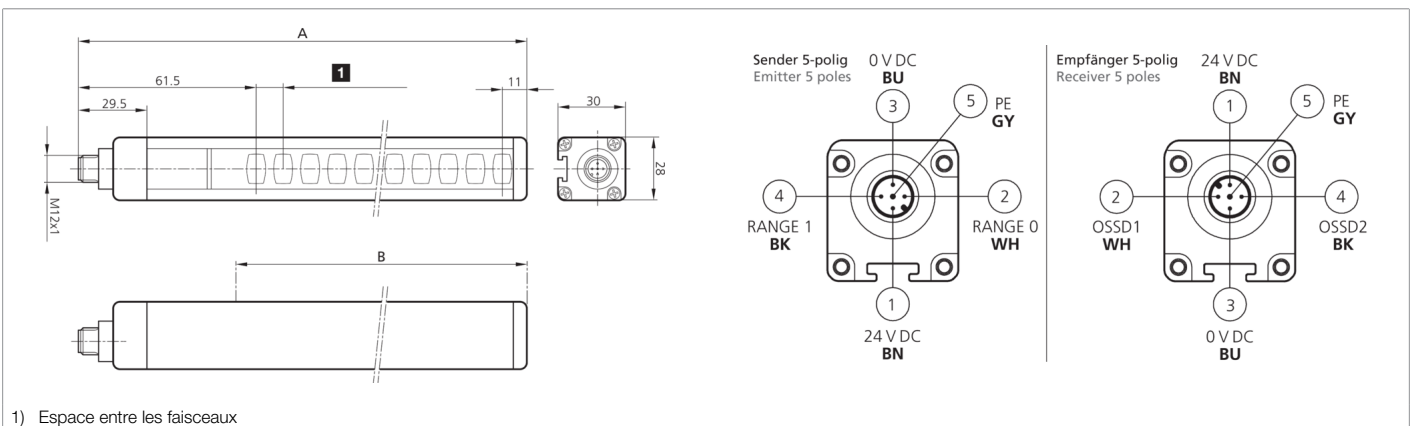

208432

SLB2-1504

Rideau lumineux de sécurité

- Solution économique pour niveau de sécurité 2
- Résolution pour protection des mains
- Zone de protection jusqu'à l'extrémité du profilé
- Paramétrage par l'intermédiaire du câble de raccordement
- Mise en service simple et rapide
- Démarrage/Redémarrage automatique
- Pour système de sécurité/relais de sécurité modulaires
- Câbles de raccordement non blindés jusqu'à 100 m
- Indice de protection élevé

208432

SLB2-1504

Rideau lumineux de sécurité

Caractéristiques techniques (typ)	+20°C, 24 V DC
Résolution	40,0 mm
Affichage	LED (Auto-diagnostic et état du détecteur photoélectrique)
Temps de réaction	14 ms
Température ambiante de fonctionnement	-30 ... +55 °C
Indice de protection	IP 65 / IP 67
Raccordement	Connecteur, M12, 5 pôles (Émetteur)
Raccordement 2	Connecteur, M12, 5 pôles (Récepteur)
Câble	Câbles de raccordement non blindés max. 100 m
Plus d'informations/d'accessoires	<a href="https://www.di-soric.com/208432">https://www.di-soric.com/208432</a>