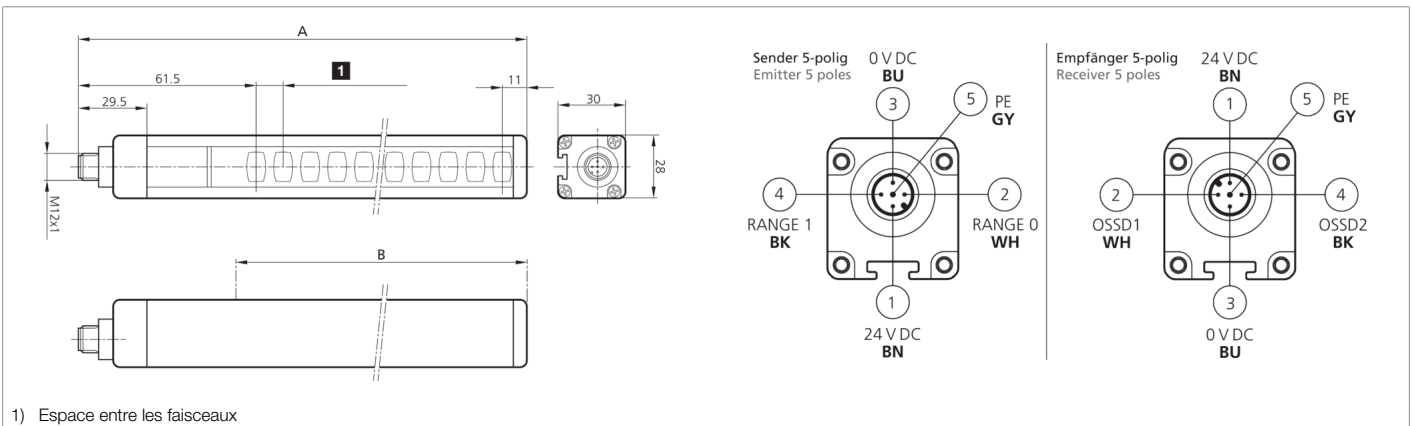

208432

SLB2-1504

Rideau lumineux de sécurité

- Solution économique pour niveau de sécurité 2
- Résolution pour protection des mains
- Zone de protection jusqu'à l'extrémité du profilé
- Paramétrage par l'intermédiaire du câble de raccordement
- Mise en service simple et rapide
- Démarrage/Redémarrage automatique
- Pour système de sécurité/relais de sécurité modulaires
- Câbles de raccordement non blindés jusqu'à 100 m
- Indice de protection élevé

208432

SLB2-1504

Rideau lumineux de sécurité

Caractéristiques techniques (typ)	+20°C, 24 V DC
Résolution	40,0 mm
Affichage	LED (Auto-diagnostic et état du détecteur photoélectrique)
Temps de réaction	14 ms
Température ambiante de fonctionnement	-30 ... +55 °C
Indice de protection	IP 65 / IP 67
Raccordement	Connecteur, M12, 5 pôles (Émetteur)
Raccordement 2	Connecteur, M12, 5 pôles (Récepteur)
Câble	Câbles de raccordement non blindés max. 100 m
Plus d'informations/d'accessoires	https://www.di-soric.com/208432