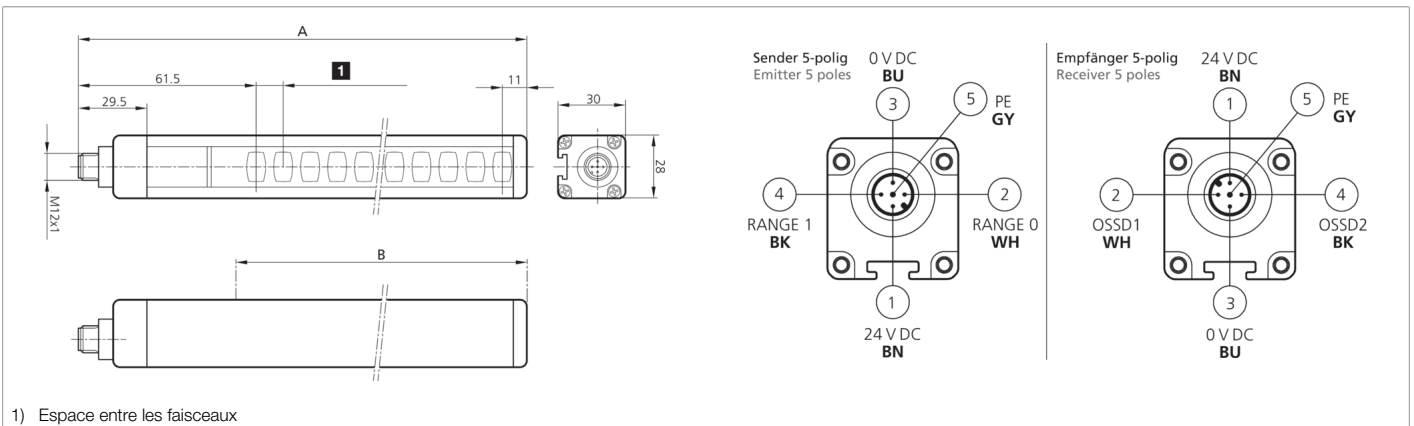

208449

SLB2-303

Rideau lumineux de sécurité

- Solution économique pour niveau de sécurité 2
- Résolution pour protection des mains
- Zone de protection jusqu'à l'extrémité du profilé
- Paramétrage par l'intermédiaire du câble de raccordement
- Mise en service simple et rapide
- Démarrage/Redémarrage automatique
- Pour système de sécurité/relais de sécurité modulaires
- Câbles de raccordement non blindés jusqu'à 100 m
- Indice de protection élevé

208449

SLB2-303

Rideau lumineux de sécurité

Caractéristiques techniques (typ)	+20°C, 24 V DC
Résolution	30,0 mm
Affichage	LED (Auto-diagnostic et état du détecteur photoélectrique)
Temps de réaction	6 ms
Température ambiante de fonctionnement	-30 ... +55 °C
Indice de protection	IP 65 / IP 67
Raccordement	Connecteur, M12, 5 pôles (Émetteur)
Raccordement 2	Connecteur, M12, 5 pôles (Récepteur)
Câble	Câbles de raccordement non blindés max. 100 m
Plus d'informations/d'accessoires	https://www.di-soric.com/208449