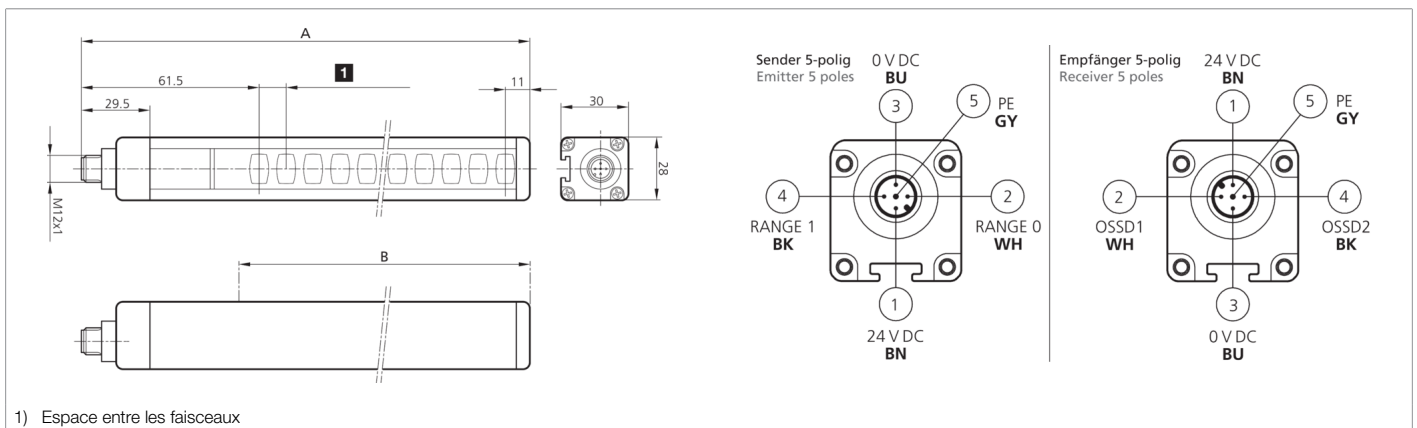

208456

SLB2-455

Rideau lumineux de sécurité

- Solution économique pour niveau de sécurité 2
- Résolution pour protection corporelle et contrôle de présence
- Zone de protection jusqu'à l'extrémité du profilé
- Paramétrage par l'intermédiaire du câble de raccordement
- Mise en service simple et rapide
- Démarrage/Redémarrage automatique
- Pour système de sécurité/relais de sécurité modulaires
- Câbles de raccordement non blindés jusqu'à 100 m
- Indice de protection élevé

Fonction										

Caractéristiques techniques (typ)	+20°C, 24 V DC
Tension de service	19,2 ... 28,8 V DC
Protection contre les inversions de polarité	Oui
Protection contre les courts-circuits	Oui
Hauteur totale (A)	513 mm
Fixation	Rainure en T (au dos), / Fixation SFB E 180 (en option)
Matériau du boîtier	Aluminium
Matériau	Polycarbonate (Fenêtre)
Valeurs caractéristiques	Typ 2, Typ 2 (IEC/TS 61496-2), SIL 1 (IEC 61508), SILCL 1 (IEC 62061), PL c - Kat. 2 (EN ISO 13849-1)
Fonction de protection	Protection du corps
Classe de protection	III, utilisation en très basse tension de sécurité
Modèle	Base
Démarrage / Redémarrage	Automatique
Auto-diagnostic	Toutes les 500 ms (2 Hz)
Contenu de la livraison	Émetteur + récepteur, Un set de fixations standard SA 4, CD-ROM avec instructions de service en plusieurs langues, Instructions d'installation rapide
Sortie de sécurité	pnp (2x), 400 mA / 24 V DC
Source de lumière	LED
Couleur	Infrarouge
Longueur d'onde	950 nm
Nombre de faisceaux	12
Hauteur du champ de protection (B)	460 mm
Portée	4000 mm (Faible portée) / 12000 mm (Longue portée)