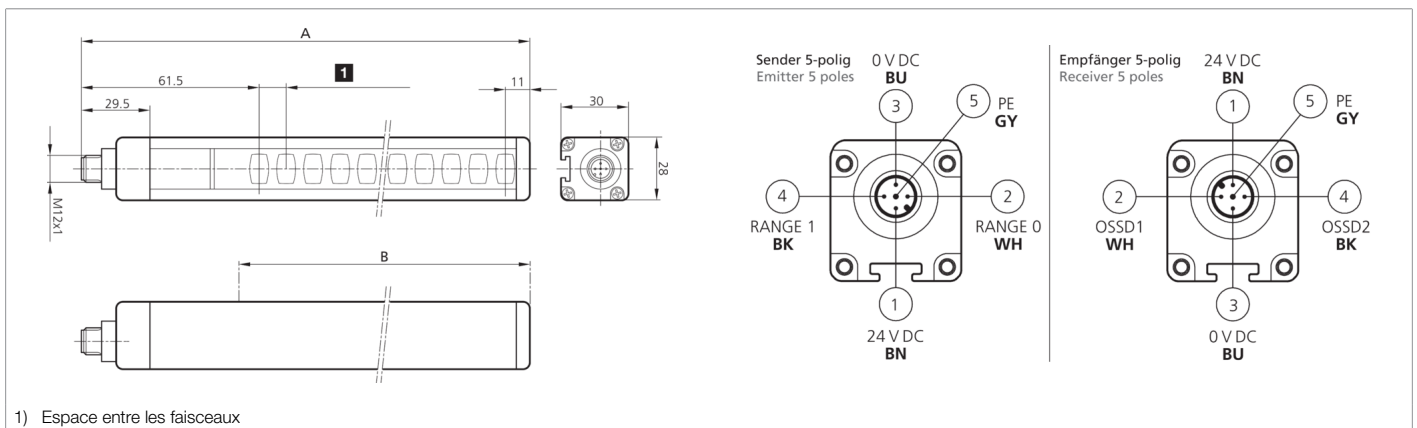

208463

SLB2-753

Rideau lumineux de sécurité

- Solution économique pour niveau de sécurité 2
- Résolution pour protection des mains
- Zone de protection jusqu'à l'extrémité du profilé
- Paramétrage par l'intermédiaire du câble de raccordement
- Mise en service simple et rapide
- Démarrage/Redémarrage automatique
- Pour système de sécurité/relais de sécurité modulaires
- Câbles de raccordement non blindés jusqu'à 100 m
- Indice de protection élevé

Fonction										

Caractéristiques techniques (typ)	+20°C, 24 V DC
Tension de service	19,2 ... 28,8 V DC
Protection contre les inversions de polarité	Oui
Protection contre les courts-circuits	Oui
Hauteur totale (A)	813 mm
Fixation	Rainure en T (au dos), / Fixation SFB E 180 (en option)
Matériau du boîtier	Aluminium
Matériau	Polycarbonate (Fenêtre)
Valeurs caractéristiques	Typ 2, Typ 2 (IEC/TS 61496-2), SIL 1 (IEC 61508), SILCL 1 (IEC 62061), PL c - Kat. 2 (EN ISO 13849-1)
Fonction de protection	Protection des mains
Classe de protection	III, utilisation en très basse tension de sécurité
Modèle	Base
Démarrage / Redémarrage	Automatique
Auto-diagnostic	Toutes les 500 ms (2 Hz)
Contenu de la livraison	Émetteur + récepteur, Un set de fixations standard SA 4, CD-ROM avec instructions de service en plusieurs langues, Instructions d'installation rapide
Sortie de sécurité	pnp (2x), 400 mA / 24 V DC
Source de lumière	LED
Couleur	Infrarouge
Longueur d'onde	950 nm
Nombre de faisceaux	38
Hauteur du champ de protection (B)	760 mm
Portée	4000 mm (Faible portée) / 12000 mm (Longue portée)