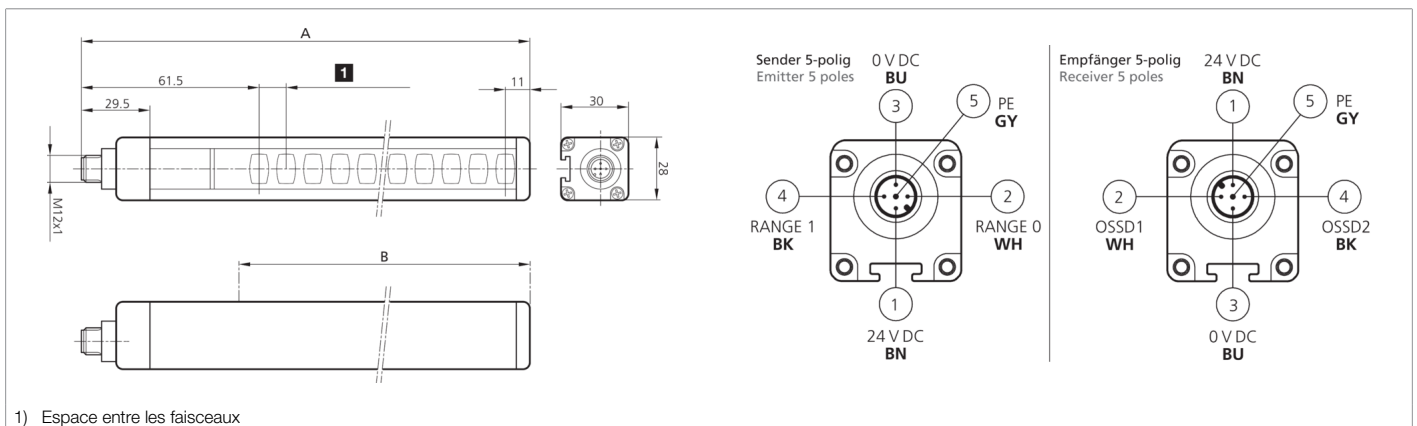

Fonction										

Caractéristiques techniques (typ)	+20°C, 24 V DC
Tension de service	19,2 ... 28,8 V DC
Protection contre les inversions de polarité	Oui
Protection contre les courts-circuits	Oui
Hauteur totale (A)	813 mm
Fixation	Rainure en T (au dos), / Fixation SFB E 180 (en option)
Matériau du boîtier	Aluminium
Matériau	Polycarbonate (Fenêtre)
Valeurs caractéristiques	Typ 2, Typ 2 (IEC/TS 61496-2), SIL 1 (IEC 61508), SILCL 1 (IEC 62061), PL c - Kat. 2 (EN ISO 13849-1)
Fonction de protection	Protection des mains
Classe de protection	III, utilisation en très basse tension de sécurité
Modèle	Base
Démarrage / Redémarrage	Automatique
Auto-diagnostic	Toutes les 500 ms (2 Hz)
Contenu de la livraison	Émetteur + récepteur, Un set de fixations standard SA 4, CD-ROM avec instructions de service en plusieurs langues, Instructions d'installation rapide
Sortie de sécurité	pnp (2x), 400 mA / 24 V DC
Source de lumière	LED
Couleur	Infrarouge
Longueur d'onde	950 nm
Nombre de faisceaux	26
Hauteur du champ de protection (B)	760 mm
Portée	4000 mm (Faible portée) / 12000 mm (Longue portée)

208464

SLB2-754

Rideau lumineux de sécurité

Caractéristiques techniques (typ)	+20°C, 24 V DC
Résolution	40,0 mm
Affichage	LED (Auto-diagnostic et état du détecteur photoélectrique)
Temps de réaction	8,5 ms
Température ambiante de fonctionnement	-30 ... +55 °C
Indice de protection	IP 65 / IP 67
Raccordement	Connecteur, M12, 5 pôles (Émetteur)
Raccordement 2	Connecteur, M12, 5 pôles (Récepteur)
Câble	Câbles de raccordement non blindés max. 100 m
Plus d'informations/d'accessoires	https://www.di-soric.com/208464