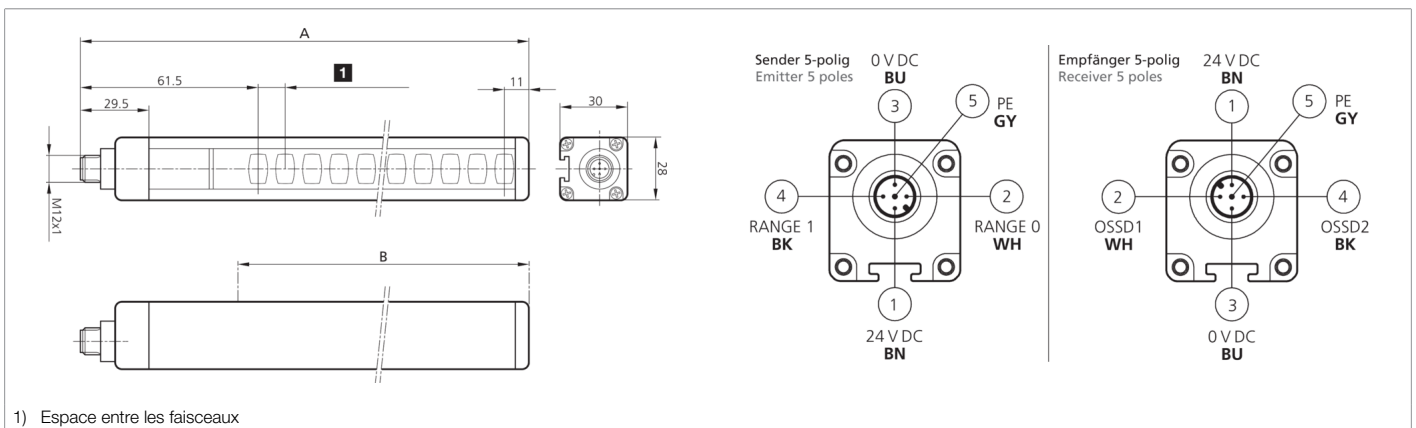

208468

SLB2-904

Rideau lumineux de sécurité

- Solution économique pour niveau de sécurité 2
- Résolution pour protection des mains
- Zone de protection jusqu'à l'extrémité du profilé
- Paramétrage par l'intermédiaire du câble de raccordement
- Mise en service simple et rapide
- Démarrage/Redémarrage automatique
- Pour système de sécurité/relais de sécurité modulaires
- Câbles de raccordement non blindés jusqu'à 100 m
- Indice de protection élevé

208468

SLB2-904

Rideau lumineux de sécurité

Caractéristiques techniques (typ)	+20°C, 24 V DC
Résolution	40,0 mm
Affichage	LED (Auto-diagnostic et état du détecteur photoélectrique)
Temps de réaction	9,5 ms
Température ambiante de fonctionnement	-30 ... +55 °C
Indice de protection	IP 65 / IP 67
Raccordement	Connecteur, M12, 5 pôles (Émetteur)
Raccordement 2	Connecteur, M12, 5 pôles (Récepteur)
Câble	Câbles de raccordement non blindés max. 100 m
Plus d'informations/d'accessoires	https://www.di-soric.com/208468