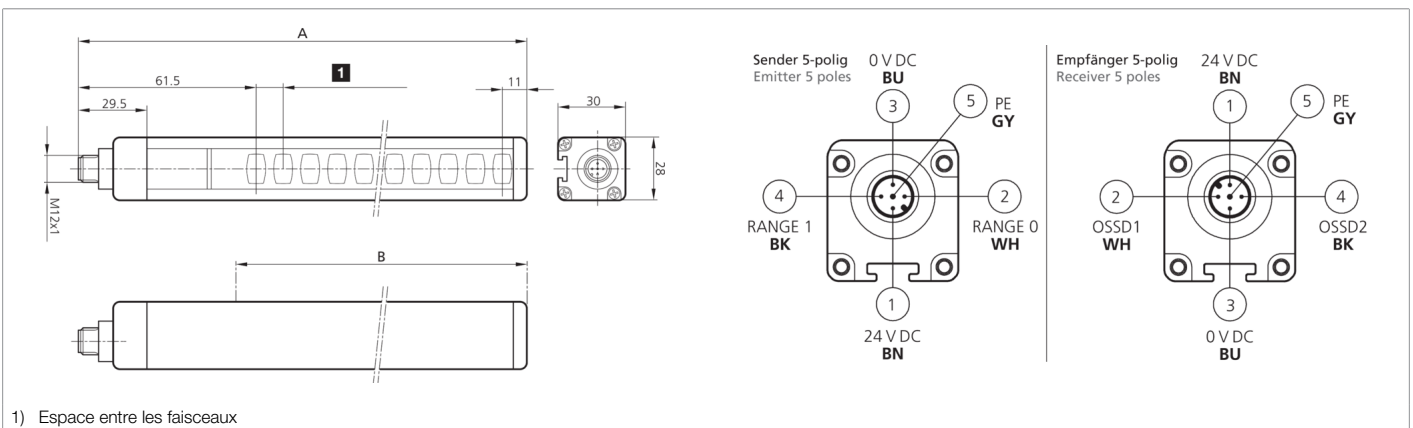

208472

SLB4-1053

Rideau lumineux de sécurité

- Niveau de sécurité maximal
- Résolution pour protection des mains
- Zone de protection jusqu'à l'extrémité du profilé
- Paramétrage par l'intermédiaire du câble de raccordement
- Mise en service simple et rapide
- Démarrage/Redémarrage automatique
- Pour système de sécurité/relais de sécurité modulaires
- Câbles de raccordement non blindés jusqu'à 100 m
- Indice de protection élevé

**208472****SLB4-1053****Rideau lumineux de sécurité**

<b>Caractéristiques techniques (typ)</b>	<b>+20°C, 24 V DC</b>
Affichage	LED (Auto-diagnostic et état du détecteur photoélectrique)
Temps de réaction	14 ms
Température ambiante de fonctionnement	-20 ... +55 °C
Indice de protection	IP 65 / IP 67
Raccordement	Connecteur, M12, 5 pôles (Émetteur)
Raccordement 2	Connecteur, M12, 5 pôles (Récepteur)
Câble	Câbles de raccordement non blindés max. 100 m
<b>Plus d'informations/d'accessoires</b>	<b><a href="https://www.di-soric.com/208472">https://www.di-soric.com/208472</a></b>