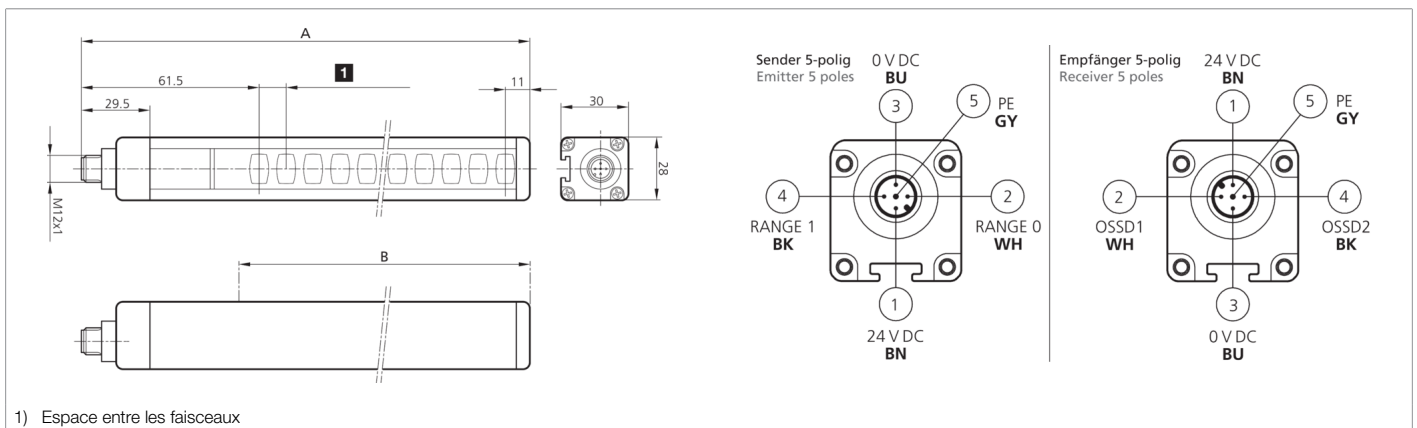

208472

SLB4-1053

Rideau lumineux de sécurité

- Niveau de sécurité maximal
- Résolution pour protection des mains
- Zone de protection jusqu'à l'extrémité du profilé
- Paramétrage par l'intermédiaire du câble de raccordement
- Mise en service simple et rapide
- Démarrage/Redémarrage automatique
- Pour système de sécurité/relais de sécurité modulaires
- Câbles de raccordement non blindés jusqu'à 100 m
- Indice de protection élevé

1) Espace entre les faisceaux

Fonction

Caractéristiques techniques (typ)

+20°C, 24 V DC

Tension de service	19,2 ... 28,8 V DC
Protection contre les inversions de polarité	Oui
Protection contre les courts-circuits	Oui
Hauteur totale (A)	1113 mm
Fixation	Rainure en T (au dos), / Fixation SFB E 180 (en option)
Matériau du boîtier	Aluminium
Matériau	Polycarbonate (Fenêtre)
Valeurs caractéristiques	Typ 4, Typ 4 (IEC/TS 61496-2), SIL 3 (IEC 61508), SILCL 3 (IEC 62061), PL e - Kat. 4 (EN ISO 13849-1)
Fonction de protection	Protection des mains
Classe de protection	III, utilisation en très basse tension de sécurité
Modèle	Base
Démarrage / Redémarrage	Automatique
Contenu de la livraison	Émetteur + récepteur, Un set de fixations standard SA 4, CD-ROM avec instructions de service en plusieurs langues, Instructions d'installation rapide
Sortie de sécurité	pnp (2x), 400 mA / 24 V DC
Source de lumière	LED
Couleur	Infrarouge
Longueur d'onde	950 nm
Nombre de faisceaux	53
Hauteur du champ de protection (B)	1060 mm
Portée	4000 mm (Faible portée) / 12000 mm (Longue portée)
Résolution	30,0 mm