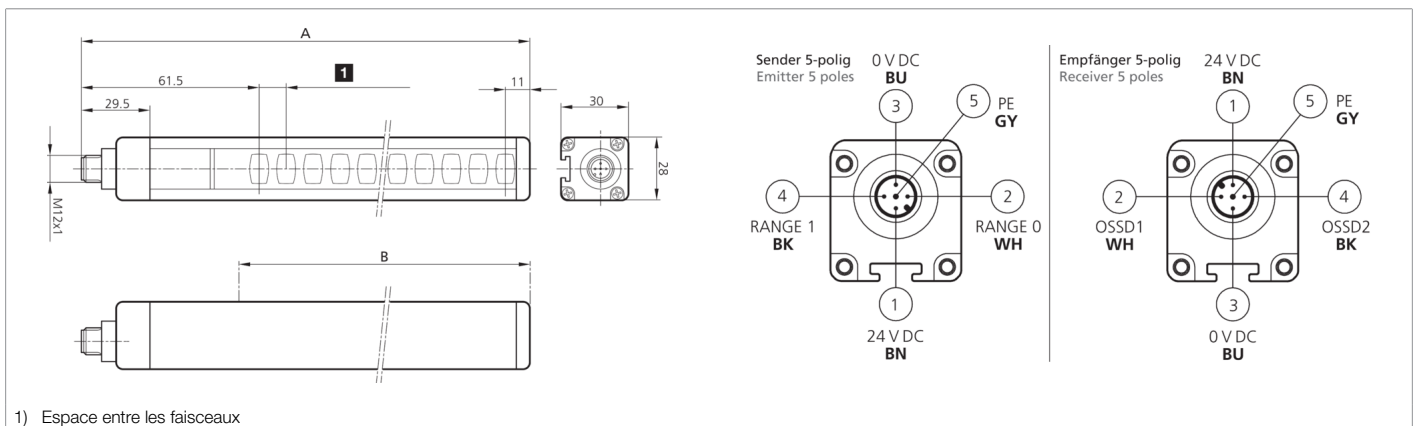

208477

SLB4-1203

Rideau lumineux de sécurité

- Niveau de sécurité maximal
- Résolution pour protection des mains
- Zone de protection jusqu'à l'extrémité du profilé
- Paramétrage par l'intermédiaire du câble de raccordement
- Mise en service simple et rapide
- Démarrage/Redémarrage automatique
- Pour système de sécurité/relais de sécurité modulaires
- Câbles de raccordement non blindés jusqu'à 100 m
- Indice de protection élevé

208477

SLB4-1203

Rideau lumineux de sécurité

Caractéristiques techniques (typ)	+20°C, 24 V DC
Affichage	LED (Auto-diagnostic et état du détecteur photoélectrique)
Temps de réaction	15,5 ms
Température ambiante de fonctionnement	-20 ... +55 °C
Indice de protection	IP 65 / IP 67
Raccordement	Connecteur, M12, 5 pôles (Émetteur)
Raccordement 2	Connecteur, M12, 5 pôles (Récepteur)
Câble	Câbles de raccordement non blindés max. 100 m
Plus d'informations/d'accessoires	<a href="https://www.di-soric.com/208477">https://www.di-soric.com/208477</a>