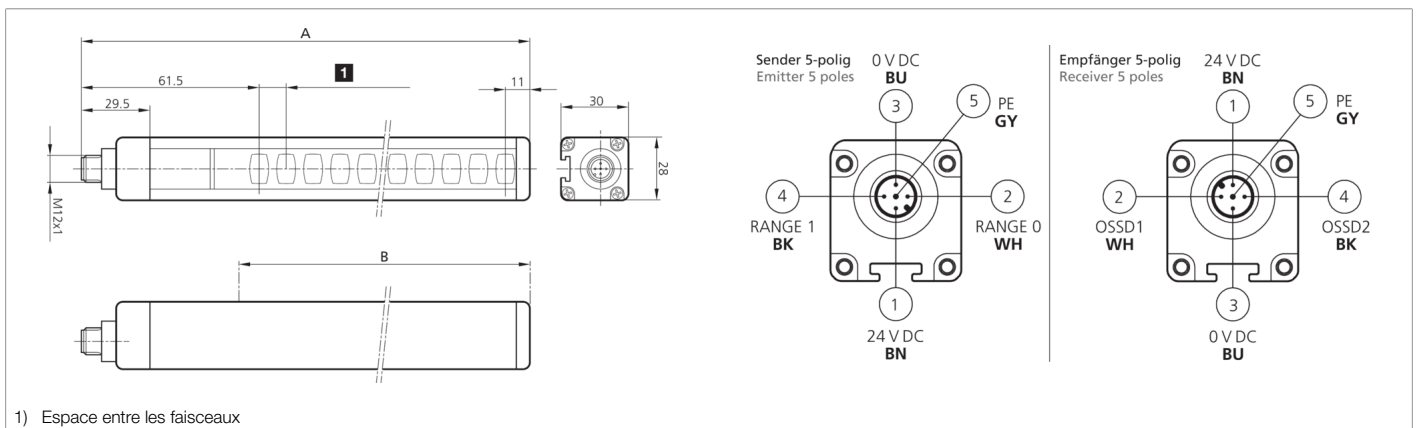

208479

SLB4-1205

Rideau lumineux de sécurité

- Niveau de sécurité maximal
- Résolution pour protection corporelle et contrôle de présence
- Zone de protection jusqu'à l'extrémité du profilé
- Paramétrage par l'intermédiaire du câble de raccordement
- Mise en service simple et rapide
- Démarrage/Redémarrage automatique
- Pour système de sécurité/relais de sécurité modulaires
- Câbles de raccordement non blindés jusqu'à 100 m
- Indice de protection élevé

Fonction										

Caractéristiques techniques (typ)	+20°C, 24 V DC
Tension de service	19,2 ... 28,8 V DC
Protection contre les inversions de polarité	Oui
Protection contre les courts-circuits	Oui
Hauteur totale (A)	1263 mm
Fixation	Rainure en T (au dos), / Fixation SFB E 180 (en option)
Matériau du boîtier	Aluminium
Matériau	Polycarbonate (Fenêtre)
Valeurs caractéristiques	Typ 4, Typ 4 (IEC/TS 61496-2), SIL 3 (IEC 61508), SILCL 3 (IEC 62061), PL e - Kat. 4 (EN ISO 13849-1)
Fonction de protection	Protection du corps
Classe de protection	III, utilisation en très basse tension de sécurité
Modèle	Base
Démarrage / Redémarrage	Automatique
Contenu de la livraison	Émetteur + récepteur, Un set de fixations standard SA 6, CD-ROM avec instructions de service en plusieurs langues, Instructions d'installation rapide
Sortie de sécurité	pnp (2x), 400 mA / 24 V DC
Source de lumière	LED
Couleur	Infrarouge
Longueur d'onde	950 nm
Nombre de faisceaux	32
Hauteur du champ de protection (B)	1210 mm
Portée	4000 mm (Faible portée) / 12000 mm (Longue portée)
Résolution	50,0 mm