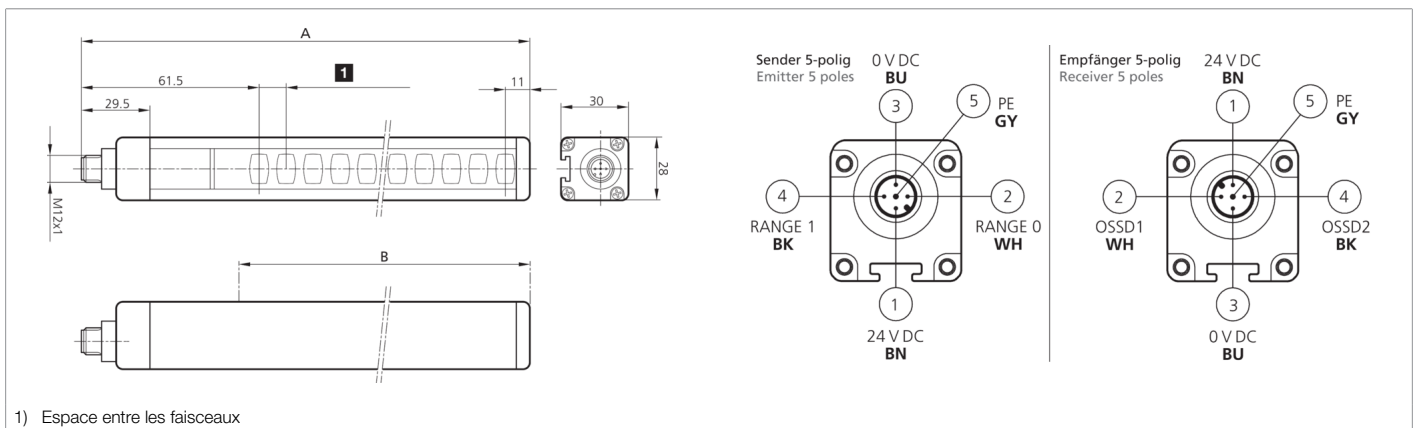

**208491**  
**SLB4-151**  
**Rideau lumineux de sécurité**

- Niveau de sécurité maximal
- Résolution pour protection des doigts
- Zone de protection jusqu'à l'extrémité du profilé
- Paramétrage par l'intermédiaire du câble de raccordement
- Mise en service simple et rapide
- Démarrage/Redémarrage automatique
- Pour système de sécurité/relais de sécurité modulaires
- Câbles de raccordement non blindés jusqu'à 100 m
- Indice de protection élevé

Fonction										

Caractéristiques techniques (typ)	+20°C, 24 V DC
Tension de service	19,2 ... 28,8 V DC
Protection contre les inversions de polarité	Oui
Protection contre les courts-circuits	Oui
Hauteur totale (A)	213 mm
Fixation	Rainure en T (au dos), / Fixation SFB E 180 (en option)
Matériau du boîtier	Aluminium
Matériau	Polycarbonate (Fenêtre)
Valeurs caractéristiques	Typ 4, Typ 4 (IEC/TS 61496-2), SIL 3 (IEC 61508), SILCL 3 (IEC 62061), PL e - Kat. 4 (EN ISO 13849-1)
Fonction de protection	Protection des doigts
Classe de protection	III, utilisation en très basse tension de sécurité
Modèle	Base
Démarrage / Redémarrage	Automatique
Contenu de la livraison	Émetteur + récepteur, Un set de fixations standard SA 4, CD-ROM avec instructions de service en plusieurs langues, Instructions d'installation rapide
Sortie de sécurité	pnp (2x), 400 mA / 24 V DC
Source de lumière	LED
Couleur	Infrarouge
Longueur d'onde	950 nm
Nombre de faisceaux	15
Hauteur du champ de protection (B)	160 mm
Portée	3000 mm (Faible portée) / 6000 mm (Longue portée)
Résolution	14,0 mm