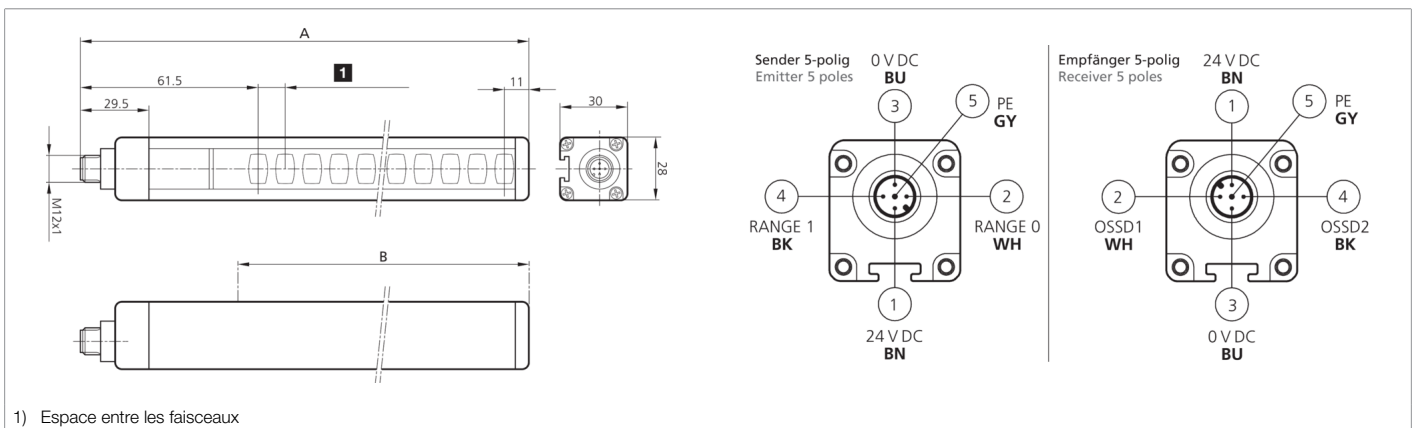

**208504**  
**SLB4-1809**  
**Rideau lumineux de sécurité**

- Niveau de sécurité maximal
- Résolution pour protection corporelle et contrôle de présence
- Zone de protection jusqu'à l'extrémité du profilé
- Paramétrage par l'intermédiaire du câble de raccordement
- Mise en service simple et rapide
- Démarrage/Redémarrage automatique
- Pour système de sécurité/relais de sécurité modulaires
- Câbles de raccordement non blindés jusqu'à 100 m
- Indice de protection élevé

Fonction										

Caractéristiques techniques (typ)	+20°C, 24 V DC
Tension de service	19,2 ... 28,8 V DC
Protection contre les inversions de polarité	Oui
Protection contre les courts-circuits	Oui
Hauteur totale (A)	1886 mm
Fixation	Rainure en T (au dos), / Fixation SFB E 180 (en option)
Matériau du boîtier	Aluminium
Matériau	Polycarbonate (Fenêtre)
Valeurs caractéristiques	Typ 4, Typ 4 (IEC/TS 61496-2), SIL 3 (IEC 61508), SILCL 3 (IEC 62061), PL e - Kat. 4 (EN ISO 13849-1)
Fonction de protection	Protection du corps
Classe de protection	III, utilisation en très basse tension de sécurité
Modèle	Base
Démarrage / Redémarrage	Automatique
Contenu de la livraison	Émetteur + récepteur, Un set de fixations standard SA 6, CD-ROM avec instructions de service en plusieurs langues, Instructions d'installation rapide
Sortie de sécurité	pnp (2x), 400 mA / 24 V DC
Source de lumière	LED
Couleur	Infrarouge
Longueur d'onde	950 nm
Nombre de faisceaux	24
Hauteur du champ de protection (B)	1810 mm
Portée	4000 mm (Faible portée) / 12000 mm (Longue portée)
Résolution	90,0 mm