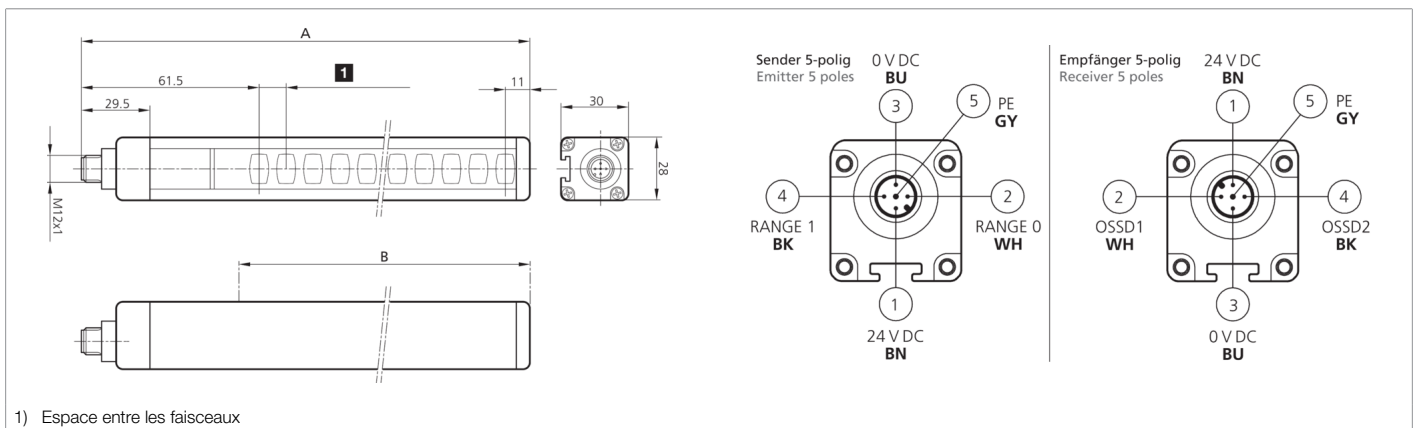

**208511**  
**SLB4-305**  
**Rideau lumineux de sécurité**

- Niveau de sécurité maximal
- Résolution pour protection corporelle et contrôle de présence
- Zone de protection jusqu'à l'extrémité du profilé
- Paramétrage par l'intermédiaire du câble de raccordement
- Mise en service simple et rapide
- Démarrage/Redémarrage automatique
- Pour système de sécurité/relais de sécurité modulaires
- Câbles de raccordement non blindés jusqu'à 100 m
- Indice de protection élevé

Fonction										

Caractéristiques techniques (typ)	+20°C, 24 V DC
Tension de service	19,2 ... 28,8 V DC
Protection contre les inversions de polarité	Oui
Protection contre les courts-circuits	Oui
Hauteur totale (A)	363 mm
Fixation	Rainure en T (au dos), / Fixation SFB E 180 (en option)
Matériau du boîtier	Aluminium
Matériau	Polycarbonate (Fenêtre)
Valeurs caractéristiques	Typ 4, Typ 4 (IEC/TS 61496-2), SIL 3 (IEC 61508), SILCL 3 (IEC 62061), PL e - Kat. 4 (EN ISO 13849-1)
Fonction de protection	Protection du corps
Classe de protection	III, utilisation en très basse tension de sécurité
Modèle	Base
Démarrage / Redémarrage	Automatique
Contenu de la livraison	Émetteur + récepteur, Un set de fixations standard SA 4, CD-ROM avec instructions de service en plusieurs langues, Instructions d'installation rapide
Sortie de sécurité	pnp (2x), 400 mA / 24 V DC
Source de lumière	LED
Couleur	Infrarouge
Longueur d'onde	950 nm
Nombre de faisceaux	8
Hauteur du champ de protection (B)	310 mm
Portée	4000 mm (Faible portée) / 12000 mm (Longue portée)
Résolution	50,0 mm