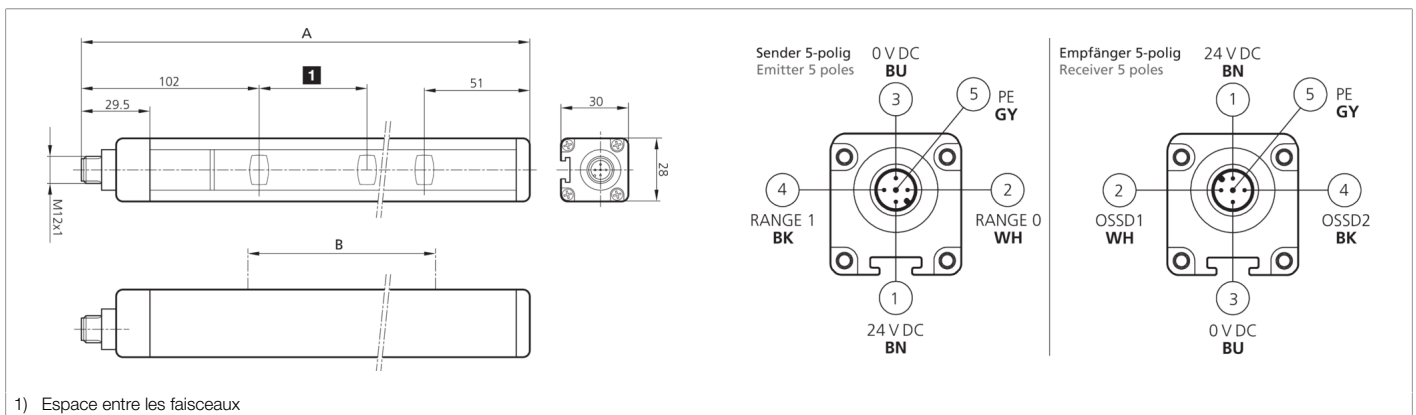

**208513**  
**SLB4-3B**  
**Barrière immatérielle de sécurité**

- Niveau de sécurité maximal
- Espace entre les faisceaux pour contrôle d'accès
- Zone de protection jusqu'à l'extrémité du profilé
- Paramétrage par l'intermédiaire du câble de raccordement
- Mise en service simple et rapide
- Démarrage/Redémarrage automatique
- Pour système de sécurité/relais de sécurité modulaires
- Câbles de raccordement non blindés jusqu'à 100 m
- Indice de protection élevé

**Fonction**

Caractéristiques techniques (typ)	+20°C, 24 V DC
Tension de service	19,2 ... 28,8 V DC
Protection contre les inversions de polarité	Oui
Protection contre les courts-circuits	Oui
Hauteur totale (A)	953 mm
Fixation	Rainure en T (au dos), / Fixation SFB E 180 (en option)
Matériau du boîtier	Aluminium
Matériau	Polycarbonate (Fenêtre)
Valeurs caractéristiques	Typ 4, Typ 4 (IEC/TS 61496-2), SIL 3 (IEC 61508), SILCL 3 (IEC 62061), PL e - Kat. 4 (EN ISO 13849-1)
Fonction de protection	Contrôle d'accès
Classe de protection	III, utilisation en très basse tension de sécurité
Modèle	Base
Démarrage / Redémarrage	Automatique
Contenu de la livraison	Émetteur + récepteur, Un set de fixations standard SA 4, CD-ROM avec instructions de service en plusieurs langues, Instructions d'installation rapide
Sortie de sécurité	pnp (2x), 400 mA / 24 V DC
Source de lumière	LED
Couleur	Infrarouge
Longueur d'onde	950 nm
Espace entre les faisceaux	400 mm
Nombre de faisceaux	3
Hauteur du champ de protection (B)	810 mm
Portée	4000 mm (Faible portée) / 12000 mm (Longue portée)
Affichage	LED (Auto-diagnostic et état du détecteur photoélectrique)