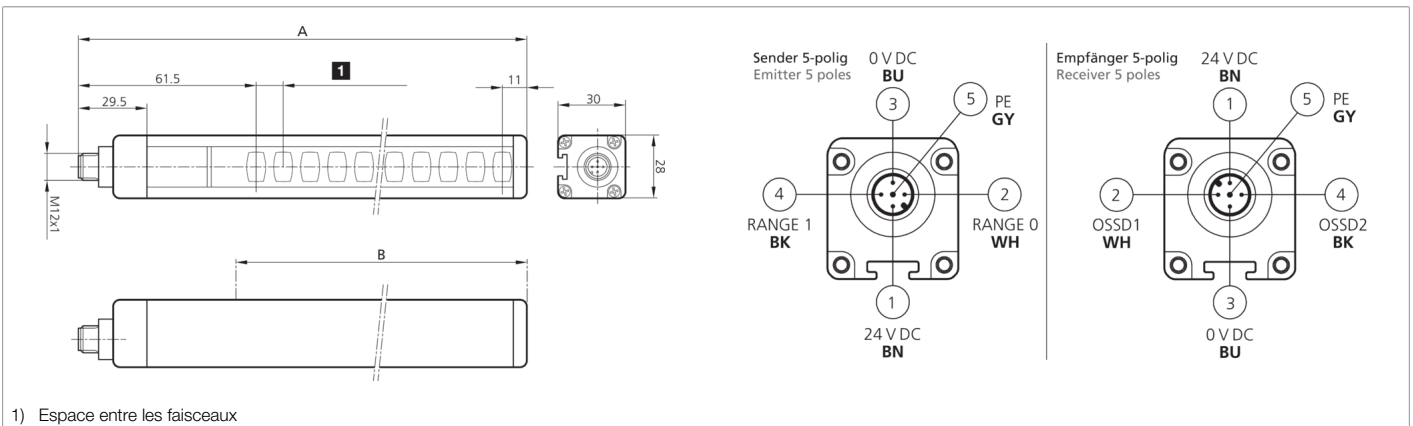

208551
SLBH4-1503
Rideau lumineux de sécurité

- Niveau de sécurité maximal
- Résolution pour protection des mains
- Portée élevée pour les grandes installations et une application avec des miroirs de renvoi
- Zone de protection jusqu'à l'extrémité du profilé
- Paramétrage par l'intermédiaire du câble de raccordement
- Mise en service simple et rapide
- Démarrage/Redémarrage automatique
- Pour système de sécurité/relais de sécurité modulaires
- Câbles de raccordement non blindés jusqu'à 100 m
- Indice de protection élevé

Fonction

Caractéristiques techniques (typ)

+20°C, 24 V DC

Tension de service	19,2 ... 28,8 V DC
Protection contre les inversions de polarité	Oui
Protection contre les courts-circuits	Oui
Hauteur totale (A)	1563 mm
Fixation	Rainure en T (au dos), / Fixation SFB E 180 (en option)
Matériau du boîtier	Aluminium
Matériau	Polycarbonate (Fenêtre)
Valeurs caractéristiques	Typ 4, Typ 4 (IEC/TS 61496-2), SIL 3 (IEC 61508), SILCL 3 (IEC 62061), PL e - Kat. 4 (EN ISO 13849-1)
Fonction de protection	Protection des mains
Classe de protection	III, utilisation en très basse tension de sécurité
Modèle	Base, Portée accrue
Démarrage / Redémarrage	Automatique
Contenu de la livraison	Émetteur + récepteur, Un set de fixations standard SA 6, CD-ROM avec instructions de service en plusieurs langues, Instructions d'installation rapide
Sortie de sécurité	pnp (2x), 400 mA / 24 V DC
Source de lumière	LED
Couleur	Infrarouge
Longueur d'onde	950 nm
Nombre de faisceaux	76
Hauteur du champ de protection (B)	1510 mm
Portée	10000 mm (Faible portée) / 20000 mm (Longue portée)
Résolution	30,0 mm