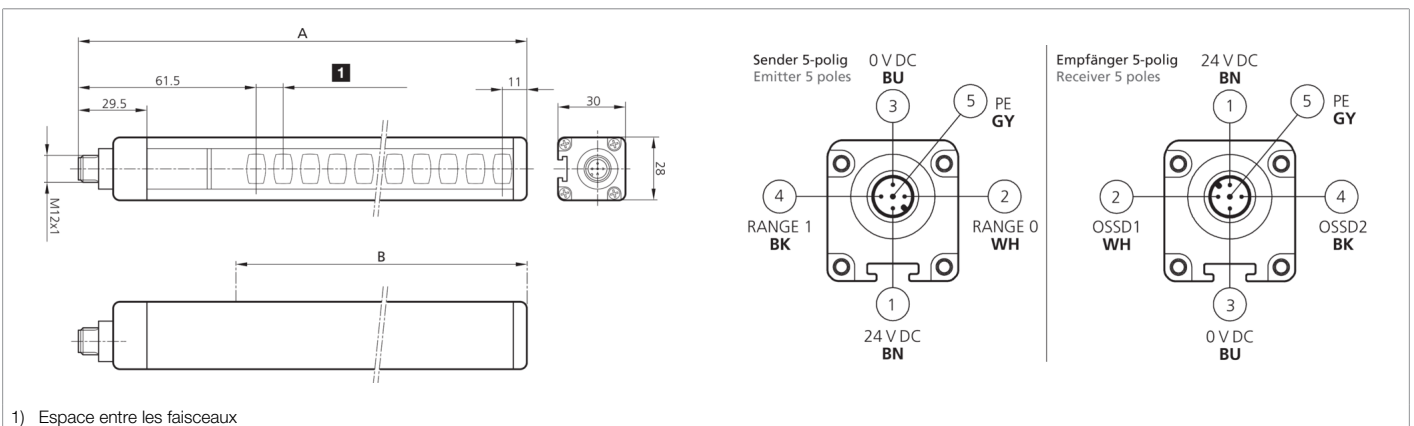

**208577**  
**SLBH4-453**  
**Rideau lumineux de sécurité**

- Niveau de sécurité maximal
- Résolution pour protection des mains
- Portée élevée pour les grandes installations et une application avec des miroirs de renvoi
- Zone de protection jusqu'à l'extrémité du profilé
- Paramétrage par l'intermédiaire du câble de raccordement
- Mise en service simple et rapide
- Démarrage/Redémarrage automatique
- Pour système de sécurité/relais de sécurité modulaires
- Câbles de raccordement non blindés jusqu'à 100 m
- Indice de protection élevé

Fonction										

Caractéristiques techniques (typ)	+20°C, 24 V DC
Tension de service	19,2 ... 28,8 V DC
Protection contre les inversions de polarité	Oui
Protection contre les courts-circuits	Oui
Hauteur totale (A)	513 mm
Fixation	Rainure en T (au dos), / Fixation SFB E 180 (en option)
Matériau du boîtier	Aluminium
Matériau	Polycarbonate (Fenêtre)
Valeurs caractéristiques	Typ 4, Typ 4 (IEC/TS 61496-2), SIL 3 (IEC 61508), SILCL 3 (IEC 62061), PL e - Kat. 4 (EN ISO 13849-1)
Fonction de protection	Protection des mains
Classe de protection	III, utilisation en très basse tension de sécurité
Modèle	Base, Portée accrue
Démarrage / Redémarrage	Automatique
Contenu de la livraison	Émetteur + récepteur, Un set de fixations standard SA 4, CD-ROM avec instructions de service en plusieurs langues, Instructions d'installation rapide
Sortie de sécurité	pnp (2x), 400 mA / 24 V DC
Source de lumière	LED
Couleur	Infrarouge
Longueur d'onde	950 nm
Nombre de faisceaux	23
Hauteur du champ de protection (B)	460 mm
Portée	10000 mm (Faible portée) / 20000 mm (Longue portée)
Résolution	30,0 mm