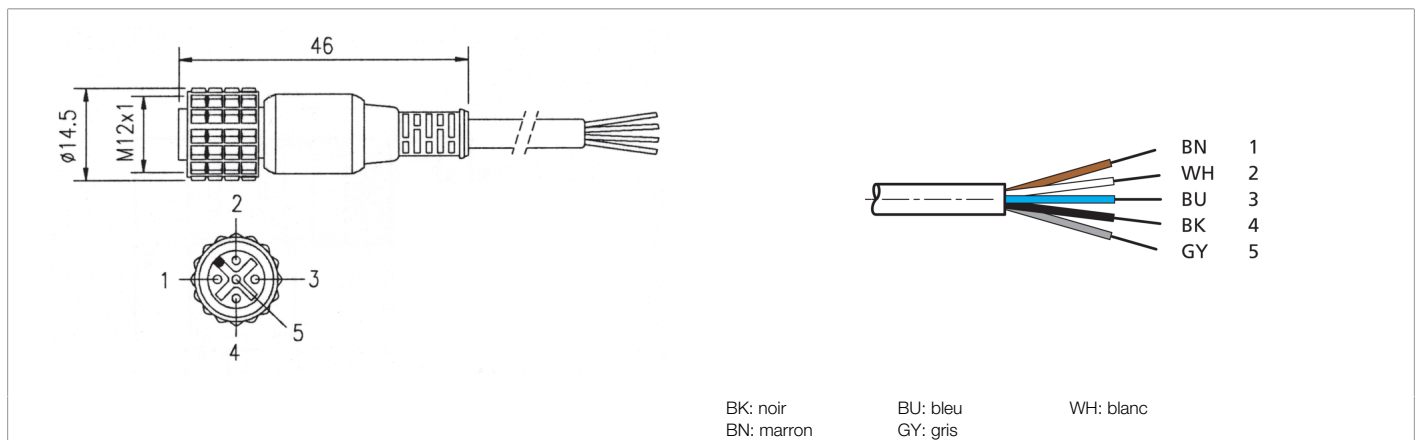

209820

CD 5

Câble de raccordement

- Anneau d'accouplement métallique solide
- Construction flexible des torons
- Bonnes propriétés d'isolation
- Indice de protection élevé

Fonction												

Caractéristiques techniques (typ)	+20°C, 24 V DC
Longueur	5.000 mm
Filetage	M12
Matériau	PVC (Câble)
Principe de fonctionnement	Câble de raccordement
Conception	Extrémité de câble droite/ouverte
Particularités	Écrou métallique
Convient pour	SLB... et émetteur SLI...
Indice de protection	IP 67
Raccordement	Connecteur femelle, M12, 5 pôles (Extrémité libre)