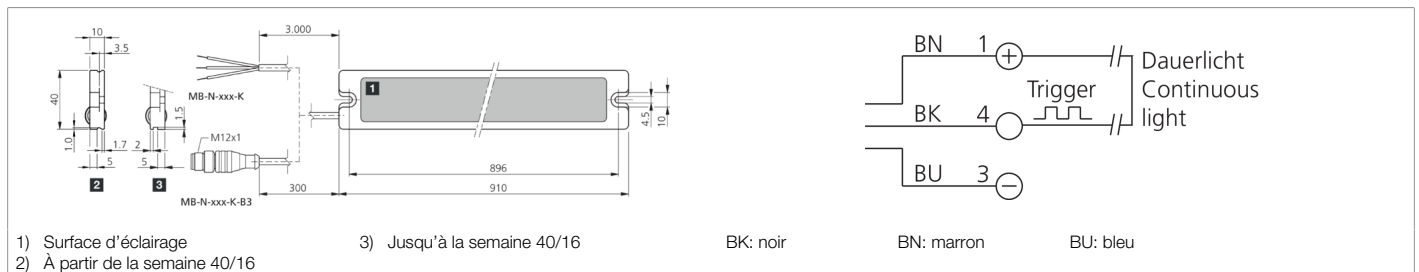

209856

MB-N-910-K-B3

Éclairage pour machines

- Importante densité lumineuse grâce aux LED d'alimentation ultra-modernes
- Indice élevé de rendu des couleurs garantissant la sécurité sur le lieu de travail conformément à DIN EN 12464-1 / EN 12464-1
- Thermo-gestion intelligente pour une longue durée de vie
- Champ lumineux large et homogène pour un éclairage optimal de la machine
- Indice de protection élevé IP 67
- Entrée de déclenchement externe
- Variable par signal PWM
- Kit de fixation magnétique disponible en option
- Équerre de fixation réglable disponible en option
- Filtre de diffusion attachable en option

Fonction													

Caractéristiques techniques (typ)	+20°C, 24 V DC
Tension de service	24 V DC (± 5 %, Supply Class 2)
Consommation de courant	1800 mA (24 V DC)
Puissance	43,2 W (24 V)
Protection contre les inversions de polarité	Oui
En cascade	Non cascadable
Surface d'éclairage	870 x 30 mm
Matériau du boîtier	Aluminium (Noir, Anodisé)
Matériau	PU, transparent (Fenêtre)
Poids	700 g
Classe de protection	III, utilisation en très basse tension de sécurité
Groupe de risque (DIN EN 62471)	Groupe libre
Homologations	UL
Modèle	Éclairage pour machines
Gamme de produits	MB-N
Entrée de déclenchement niveau haut	> 8,0 ... 25,2 V
Entrée de déclenchement niveau bas	< 5,0 V
Source de lumière	LED
Couleur	Blanc (5 000 K)
Angle d'émission FWHM	120°
Flux lumineux	4400 lm
Indice de rendu de couleur IRC	85
Intensité lumineuse	<ul style="list-style-type: none"> ■ 4,40 kLx (500,0 mm / 100 %) ■ 1,60 kLx (1000,0 mm / 100 %)
Activation différée du déclencheur (Trig.)	0,050 ms
Désactivation différée du déclencheur (Trig.)	0,050 ms
Résistance aux chocs et aux vibrations	30 g, 11 ms / 10 ... 55 Hz, 1,0 mm