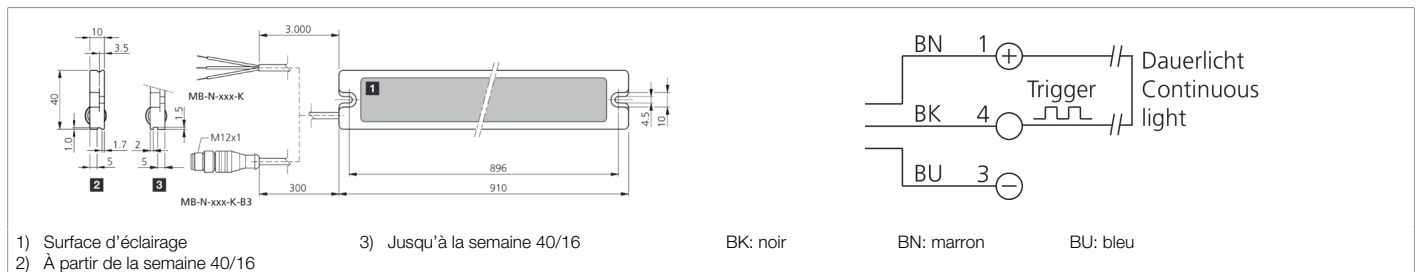

**209856**

**MB-N-910-K-B3**

**Éclairage pour machines**

- Importante densité lumineuse grâce aux LED d'alimentation ultra-modernes
- Indice élevé de rendu des couleurs garantissant la sécurité sur le lieu de travail conformément à DIN EN 12464-1 / EN 12464-1
- Thermo-gestion intelligente pour une longue durée de vie
- Champ lumineux large et homogène pour un éclairage optimal de la machine
- Indice de protection élevé IP 67
- Entrée de déclenchement externe
- Variable par signal PWM
- Kit de fixation magnétique disponible en option
- Équerre de fixation réglable disponible en option
- Filtre de diffusion attachable en option

**Fonction**

																				
--	--	--	--	--	--	--	--	--	--	--	--	--	--	--	--	--	--	--	--	---

Caractéristiques techniques (typ)	+20°C, 24 V DC
Tension de service	24 V DC (± 5 %, Supply Class 2)
Consommation de courant	1800 mA (24 V DC)
Puissance	43,2 W (24 V)
Protection contre les inversions de polarité	Oui
Surface d'éclairage	870 x 30 mm
Matériau du boîtier	Aluminium (Noir, Anodisé)
Matériau	PU, transparent (Fenêtre)
Poids	700 g
Classe de protection	III, utilisation en très basse tension de sécurité
Groupe de risque (DIN EN 62471)	Groupe libre
Homologations	UL
Modèle	Éclairage pour machines
Gamme de produits	MB-N
Entrée de déclenchement niveau haut	> 8,0 ... 25,2 V
Entrée de déclenchement niveau bas	< 5,0 V
Source de lumière	LED
Couleur	Blanc (5 000 K)
Angle d'émission FWHM	120°
Flux lumineux	4400 lm
Indice de rendu de couleur IRC	85
Intensité lumineuse	<ul style="list-style-type: none"> <li>■ 4,40 kLx (500,0 mm / 100 %)</li> <li>■ 1,60 kLx (1000,0 mm / 100 %)</li> </ul>
Activation différée du déclencheur (Trig.)	0,050 ms
Désactivation différée du déclencheur (Trig.)	0,050 ms
Résistance aux chocs et aux vibrations	30 g, 11 ms / 10 ... 55 Hz, 1,0 mm
Température ambiante de fonctionnement	0 ... +40 °C