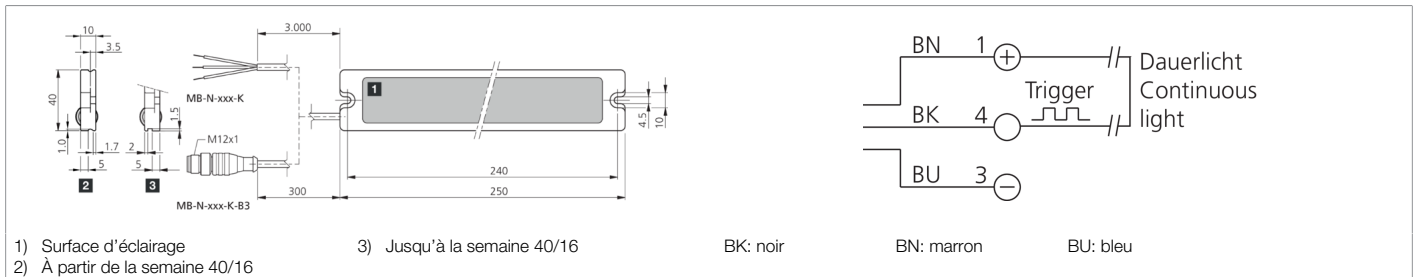

209857

MB-N-250-K

Éclairage pour machines

- Importante densité lumineuse grâce aux LED d'alimentation ultra-modernes
- Indice élevé de rendu des couleurs garantissant la sécurité sur le lieu de travail conformément à DIN EN 12464-1 / EN 12464-1
- Thermo-gestion intelligente pour une longue durée de vie
- Champ lumineux large et homogène pour un éclairage optimal de la machine
- Indice de protection élevé IP 67
- Entrée de déclenchement externe
- Variable par signal PWM
- Kit de fixation magnétique disponible en option
- Équerre de fixation réglable disponible en option
- Filtre de diffusion attachable en option

Fonction											

Caractéristiques techniques (typ)	+20°C, 24 V DC
Tension de service	24 V DC (± 5 %, Supply Class 2)
Consommation de courant	450 mA (24 V DC)
Puissance	10,8 W (24 V)
Protection contre les inversions de polarité	Oui
En cascade	Non cascadable
Surface d'éclairage	220 x 30 mm
Matériau du boîtier	Aluminium (Noir, Anodisé)
Matériau	PU, transparent (Fenêtre)
Poids	260 g
Classe de protection	III, utilisation en très basse tension de sécurité
Groupe de risque (DIN EN 62471)	Groupe libre
Homologations	UL
Modèle	Éclairage pour machines
Gamme de produits	MB-N
Entrée de déclenchement niveau haut	> 8,0 ... 25,2 V
Entrée de déclenchement niveau bas	< 5,0 V
Source de lumière	LED
Couleur	Blanc (5 000 K)
Angle d'émission FWHM	120°
Flux lumineux	1100 lm
Indice de rendu de couleur IRC	85
Intensité lumineuse	<ul style="list-style-type: none"> <li>■ 1,80 kLx (500,0 mm / 100 %)</li> <li>■ 0,530 kLx (1000,0 mm / 100 %)</li> </ul>
Activation différée du déclencheur (Trig.)	0,050 ms
Désactivation différée du déclencheur (Trig.)	0,050 ms
Résistance aux chocs et aux vibrations	30 g, 11 ms / 10 ... 55 Hz, 1,0 mm