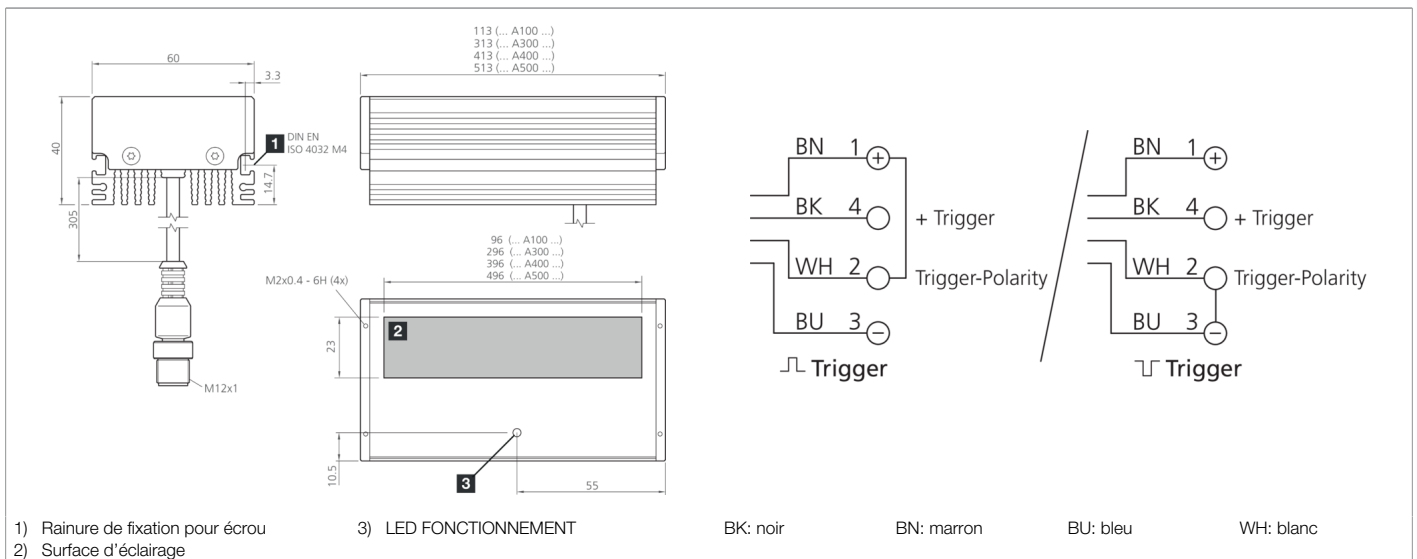

**209995**  
**BEK-A400-G5T-K-BS**  
**Barre d'éclairage**

- Intensité lumineuse extrêmement élevée grâce aux LED haute puissance ultra-modernes
- Contrôle de la puissance intégrée à haute efficacité
- Contrôle intelligent de la température avec extinction automatique
- Champ lumineux homogène à l'aide d'optiques à LED spéciales
- Indice de protection élevé
- Entrées séparées pour signal et polarité de déclenchement
- Boîtier métallique robuste
- Possibilités de montage universelles
- Vitre de protection anti-rayures
- Traverses et focales disponibles en option

Fonction											

Caractéristiques techniques (typ)		+20°C, 24 V DC
Tension de service		18 ... 30 V DC (Supply Class 2)
Consommation de courant		1400 mA (24 V DC)
Puissance		33,0 W (24 V DC)
Protection contre les inversions de polarité		Oui
Surface d'éclairage		396 x 23 mm
Dimensions du boîtier		40 x 60 x 413 mm
Matériau du boîtier		Aluminium (Noir, Anodisé)
Matériau		PMMA, revêtement résistant aux rayures (Vitre de protection)
Poids		1350 g
Classe de protection		III, utilisation en très basse tension de sécurité
Groupe de risque (DIN EN 62471)		Groupe de risque 1
Homologations		UL
Conception		Barre d'éclairage
Entrée de déclenchement niveau haut		3,3 ... 30,0 V
Entrée de déclenchement niveau bas		< 2,8 V
Source de lumière		LED
Couleur		Blanc
Longueur d'onde		6000 K