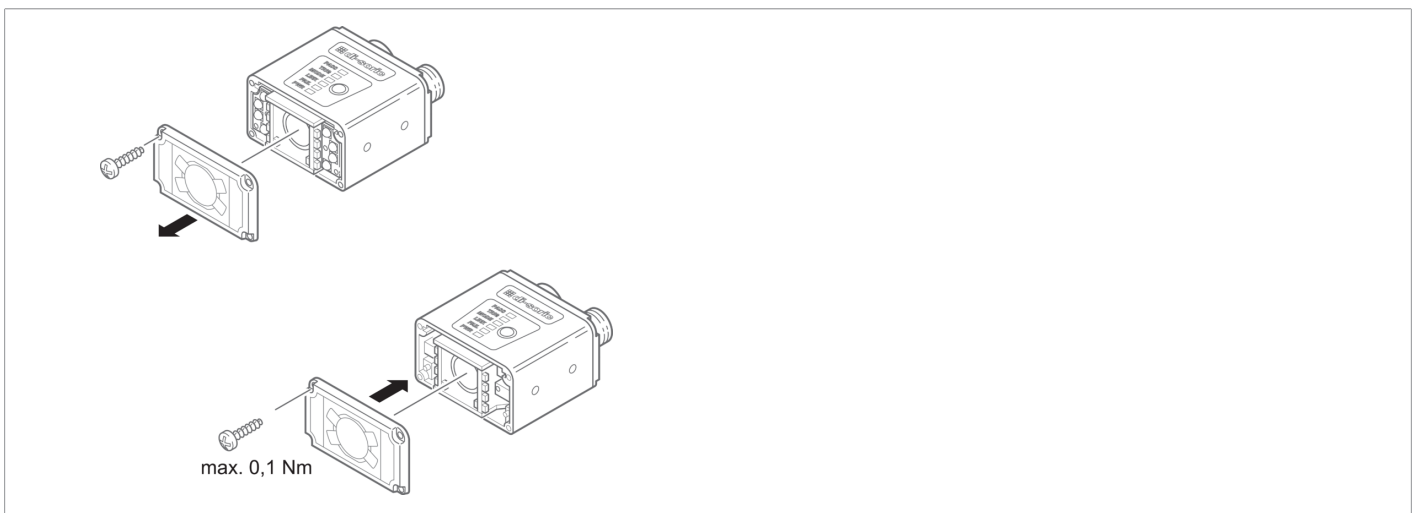

210184

CS-WINDOWKIT-DIF

Vitre avant (diffuseur)

- Filtre de diffusion
- Pour une réduction de la lumière et un éclairage homogènes
- Montage rapide et simple
- Pour augmenter le contraste
- Pour un montage sur CS 50

Caractéristiques techniques (typ)

+20°C, 24 V DC

Composants

Vitre de diffuseur

Convient pour

Capteurs de vision - CS 50

Plus d'informations/d'accessoires

<https://www.di-soric.com/210184>