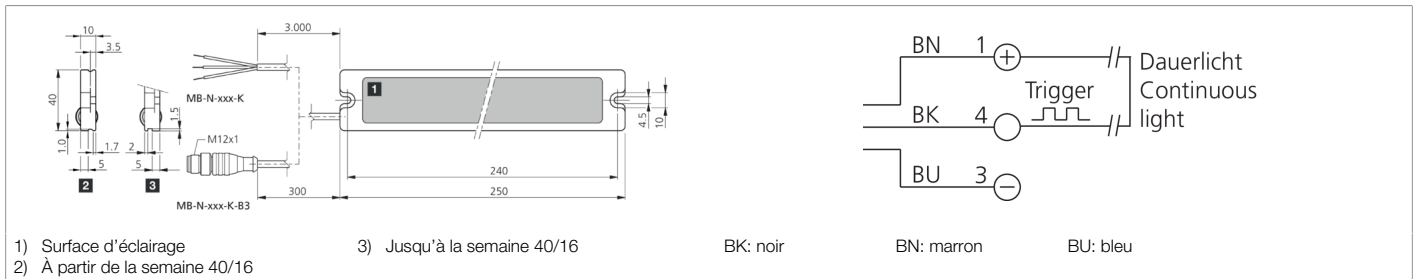

210196
MB-N-251-K-B3
Éclairage pour machines

- Importante densité lumineuse grâce aux LED d'alimentation ultra-modernes
- Indice élevé de rendu des couleurs garantissant la sécurité sur le lieu de travail conformément à DIN EN 12464-1 / EN 12464-1
- Thermo-gestion intelligente pour une longue durée de vie
- Champ lumineux large et homogène pour un éclairage optimal de la machine
- Indice de protection élevé IP 67
- Entrée de déclenchement externe
- Variable par signal PWM
- Kit de fixation magnétique disponible en option
- Équerre de fixation réglable disponible en option
- Filtre de diffusion attachable en option

Fonction										

Caractéristiques techniques (typ)	
Tension de service	24 V DC (± 5 %, Supply Class 2)
Consommation de courant	450 mA (24 V DC)
Puissance	10,8 W (24 V)
Protection contre les inversions de polarité	Oui
En cascade	Non cascadable
Surface d'éclairage	220 x 30 mm
Matériau du boîtier	Aluminium (Naturel, Anodisé)
Matériau	PU, transparent (Fenêtre)
Poids	210 g
Classe de protection	III, utilisation en très basse tension de sécurité
Groupe de risque (DIN EN 62471)	Groupe libre
Homologations	UL
Modèle	Éclairage pour machines
Gamme de produits	MB-N
Entrée de déclenchement niveau haut	> 8,0 ... 25,2 V
Entrée de déclenchement niveau bas	< 5,0 V
Source de lumière	LED
Classe d'efficacité énergétique (VO 2019/2015)	E (A - G)
Couleur	Blanc (5 000 K)
Angle d'émission FWHM	120°
Flux lumineux	1100 lm
Indice de rendu de couleur IRC	85
Intensité lumineuse	<ul style="list-style-type: none"> ■ 1,80 kLx (500,0 mm / 100 %) ■ 0,530 kLx (1000,0 mm / 100 %)
Activation différée du déclencheur (Trig.)	0,050 ms
Désactivation différée du déclencheur (Trig.)	0,050 ms