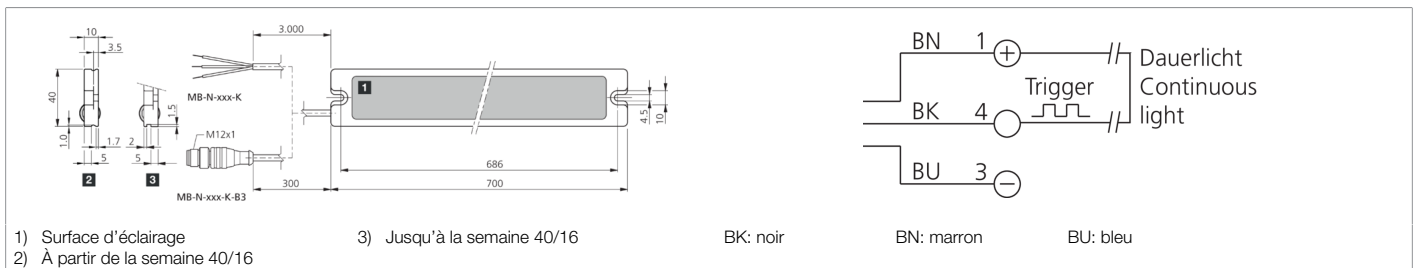

210198
MB-N-701-K-B3
Éclairage pour machines

- Importante densité lumineuse grâce aux LED d'alimentation ultra-modernes
- Indice élevé de rendu des couleurs garantissant la sécurité sur le lieu de travail conformément à DIN EN 12464-1 / EN 12464-1
- Thermo-gestion intelligente pour une longue durée de vie
- Champ lumineux large et homogène pour un éclairage optimal de la machine
- Indice de protection élevé IP 67
- Entrée de déclenchement externe
- Variable par signal PWM
- Kit de fixation magnétique disponible en option
- Équerre de fixation réglable disponible en option
- Filtre de diffusion attachable en option

Fonction										

Caractéristiques techniques (typ)	
Tension de service	24 V DC (± 5 %, Supply Class 2)
Consommation de courant	1350 mA (24 V DC)
Puissance	32,4 W (24 V)
Protection contre les inversions de polarité	Oui
Surface d'éclairage	660 x 30 mm
Matériau du boîtier	Aluminium (Naturel, Anodisé)
Matériau	PU, transparent (Fenêtre)
Poids	550 g
Classe de protection	III, utilisation en très basse tension de sécurité
Groupe de risque (DIN EN 62471)	Groupe libre
Homologations	UL
Modèle	Éclairage pour machines
Gamme de produits	MB-N
Entrée de déclenchement niveau haut	> 8,0 ... 25,2 V
Entrée de déclenchement niveau bas	< 5,0 V
Source de lumière	LED
Classe d'efficacité énergétique (VO 2019/2015)	E (A - G)
Couleur	Blanc (5 000 K)
Angle d'émission FWHM	120°
Flux lumineux	3300 lm
Indice de rendu de couleur IRC	85
Intensité lumineuse	<ul style="list-style-type: none"> ■ 3,90 kLx (500,0 mm / 100 %) ■ 1,30 kLx (1000,0 mm / 100 %)
Activation différée du déclencheur (Trig.)	0,050 ms
Désactivation différée du déclencheur (Trig.)	0,050 ms
Résistance aux chocs et aux vibrations	30 g, 11 ms / 10 ... 55 Hz, 1,0 mm

210198

MB-N-701-K-B3

Éclairage pour machines

Caractéristiques techniques (typ)

Température ambiante de fonctionnement	0 ... +40 °C
Indice de protection	IP 67
Raccordement	Pigtail, 0,3 m, M12, 3 pôles
Câble de raccordement	VK ...