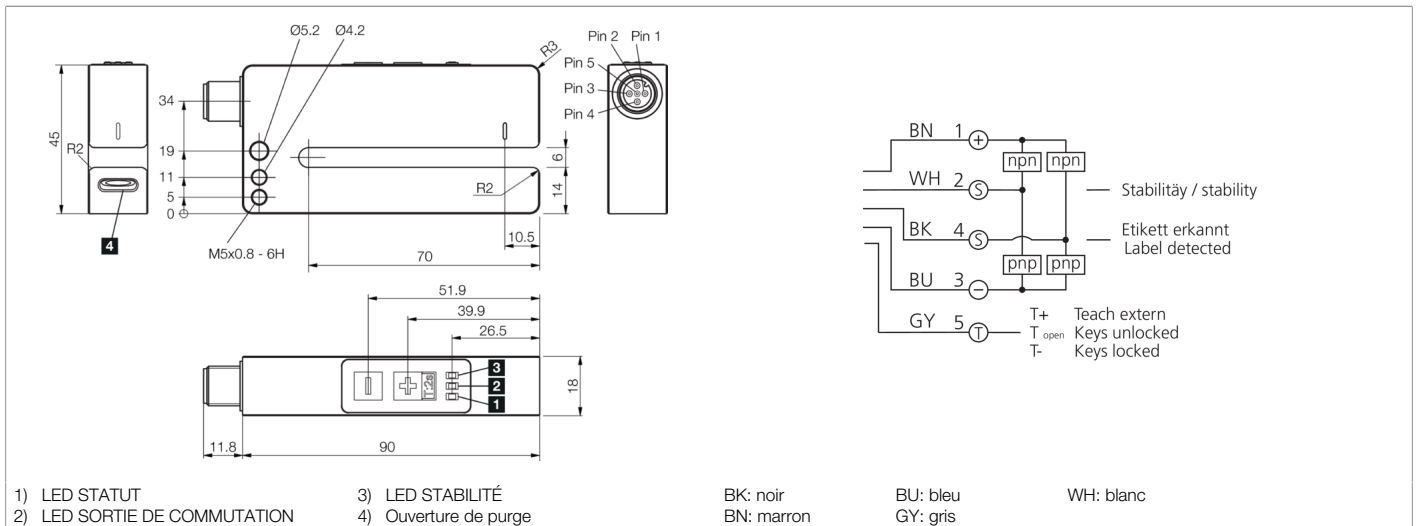

Fonction											

Caractéristiques techniques (typ)	+20°C, 24 V DC
Tension de service	18 ... 30 V DC
Courant de marche à vide (max.)	40 mA
Protection diélectrique	500 V
Longueur de côté intérieur	70 mm
Dimensions du boîtier	45 x 18 x 90 mm
Longueur du boîtier	90 mm
hauteur du boîtier	45 mm
Largeur du boîtier	18 mm
Matériau du boîtier	Aluminium (Noir, Anodisé)
Classe de protection	III, utilisation en très basse tension de sécurité
Homologations	UL
Principe de fonctionnement	Détecteur par barrage à ultrasons
Évaluation	Numérique
Conception	Fourche
Particularités	Raccordement vers l'arrière
Gamme de produits	UGUTI à Ultrasons
Sortie de commutation	Push-pull (2x), NO/NC, Commutable

**210258****UGUTI 6/70 G6-B5****Détecteur d'étiquettes à ultrasons**

Caractéristiques techniques (typ)	+20°C, 24 V DC
Courant de commutation max.	100 mA (Par sortie)
Interface	IO-Link (V1.1, COM2 38,4 kBd, profilés Smart Sensor)
Largeur de fourche	6 mm
Espace inter-étiquettes	> 2 mm
Épaisseur des étiquettes	< 5,9 mm
Reproductibilité	± 0,2 mm
Réglage de la sensibilité	Apprentissage à distance, Clavier
Affichage	LED Vert - Statut, Jaune - Sortie de commutation, Rouge - Stabilité insuffisante
Temps de réponse	0,25 ms
Délai d'attente (max.)	180 ms
Température ambiante de fonctionnement	0 ... +60 °C
Indice de protection	IP 67
Raccordement	Connecteur, M12, 5 pôles
Plus d'informations/d'accessoires	https://www.di-soric.com/210258