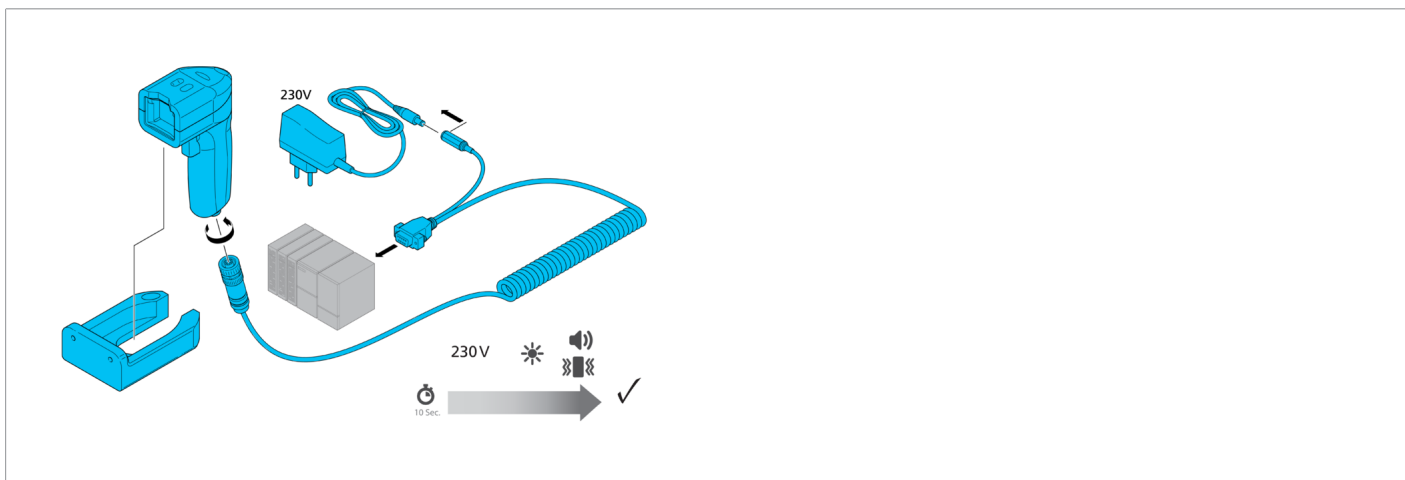

210548  
ID-K-SD/DCJ-M12-5  
Câble de liaison

#### Caractéristiques techniques (typ)

Tension de service	5 V
Longueur	5.000 mm
Composants	Câble de liaison
Conception	Droit / Droit
Raccordement	Connecteur femelle, M12, 12 pôles, Codage A
Raccordement 2	Connecteur femelle, SUB-D, 9 pôles